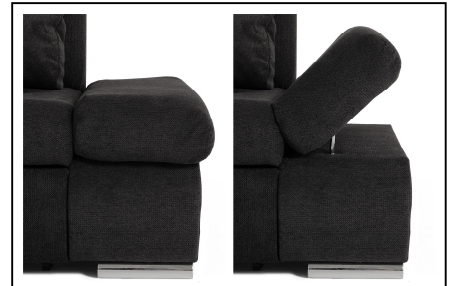

Möbel LETZ

Finden und Wohlfühlen

Typenplan

Cadmus aus der Kollektion Letz - Eckcouch Variante rechts dunkelgrau

Wichtiger Hinweis für Sie

Etwaige Hinweise des Herstellers in dieser Produktinformation, die sich auf die Gewährleistung beziehen, haben für Sie keinerlei Bindungswirkung und können von Ihnen ignoriert werden. Ihre gesetzlichen Gewährleistungsrechte als Verbraucher uns gegenüber, als Ihrem Verkäufer, werden dadurch in keiner Weise berührt oder eingeschränkt. Sie können sich wegen aller Mängel jederzeit an uns wenden. Darüber hinaus gehende Herstellergarantien bleiben natürlich unberührt. Dieser Artikel wird hergestellt von Renoma Meble, Przybyszow 8, 63-600 Kepno, Polen, biuro@renomameble.com

Möbel Letz GmbH
Am Gewerbepark 11
06895 Zahna-Elster

Tel.: 035383 - 6018 50
Fax.: 035383 - 6018 17

Cadmus aus der Kollektion Letz

Crown 20

Schlaffunktion

Kopfteilverstellung

Armteilverstellung

Beschreibung

Ecke mit Schlaffunktion (Originalstoff bezogen)
Ecke ist rundum mit Originalstoff bezogen

Ausführung

Sitz: **Nosagfedern**
Schaumart: **Polyätherschaum**
Fuß: **chromfarbig**

Aufbaumaße ca. in cm

Breite: **279**
Schenkelmaß: **227**
Höhe: **102**