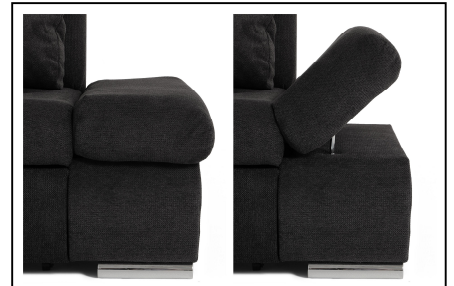

Möbel LETZ

Finden und Wohlfühlen

Typenplan

Cadmus aus der Kollektion Letz - Eckcouch Variante rechts dunkelgrau

Wichtiger Hinweis für Sie

Etwaige Hinweise des Herstellers in dieser Produktinformation, die sich auf die Gewährleistung beziehen, haben für Sie keinerlei Bindungswirkung und können von Ihnen ignoriert werden. Ihre gesetzlichen Gewährleistungsrechte als Verbraucher uns gegenüber, als Ihrem Verkäufer, werden dadurch in keiner Weise berührt oder eingeschränkt. Sie können sich wegen aller Mängel jederzeit an uns wenden. Darüber hinaus gehende Herstellergarantien bleiben

Armteilverstellung

Beschreibung

Ecke mit Schlaffunktion (Originalstoff bezogen)
Ecke ist rundum mit Originalstoff bezogen

Ausführung

Sitz: **Nosagfedern**
Schaumart: **Polyätherschaum**
Fuß: **chromfarbig**