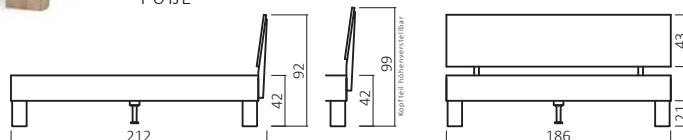

CLASSIC-DREAM SYSTEM

Motorrahmen einsetzbar

Kopfteil höhenverstellbar

Komforthöhe

Bettkasten BK831 - optional

325/330.43-06-06
(Art. Nr. Abb. für 180X200 cm)

RAHMEN

KOPFTEILE

FÜßE

Komforthöhe

MATERIAL/FARBEN KOLLEKTION

Kernbuche/Buche Keilgezinkt

STOFF ..... LAMBADA **S**
LEDERLOOK ..... CALYPSO **L**

BESTELLBEISPIEL 180X200cm

325 / 330 . 43 - 06 - 06 / F90

RAHMEN   KOPFTEIL   FÜßE   DIMENSION   FARBE   STOFF evtl.