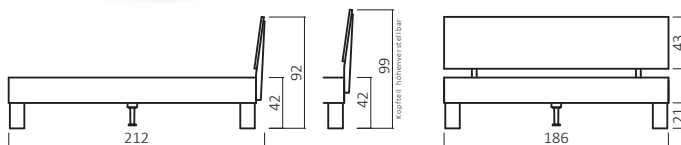

# AVANTGARDE SYSTEM

DICO

Motorrahmen einsetzbar

Kopfteil höhenverstellbar

Komforthöhe

Bettkasten BK831 - optional

**327/395.41-06-06**  
(Art. Nr. Abb. für 180X200 cm)

## KOPFTEILE

333.KT (Kopfteilhöhe 48 cm nur bei 333.KT)

361.KT

380.KT

383.KT

385.KT

390.KT

395.KT