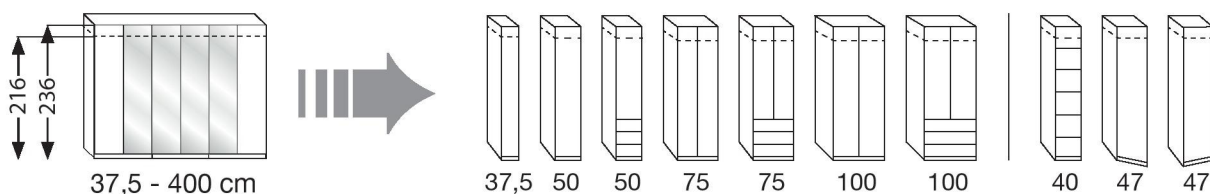

Rasterbreite ca. 12,5 cm – 2 Höhen

Schränkelemente mit je 2 Außenseiten

1000 + 2000 - Planungsschränke (individuell zusammenstellbar)

1. Beispiel:

2. Beispiel:

Die einzelnen Schränke verfügen je Korpus über zwei Außenseiten und werden aneinandergestellt.