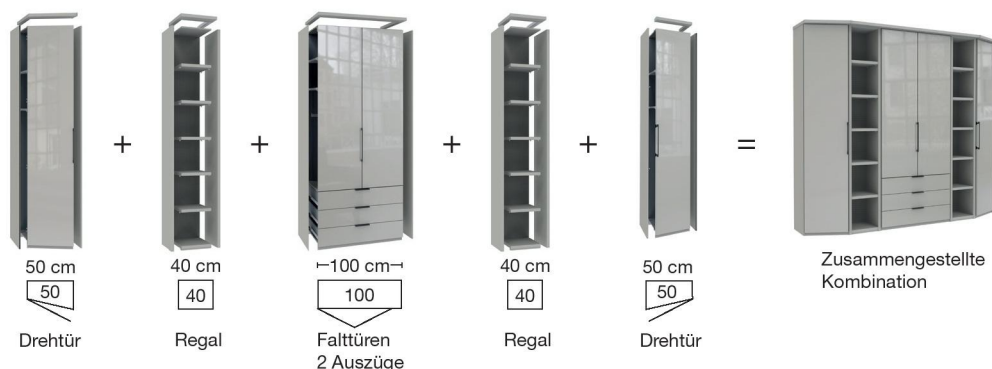

Schranksystem MONACO 2000

Für diese **Komplettschränke** sind **optional Passepartout-Rahmen oder Kranzleisten** möglich, wahlweise mit integrierter Beleuchtung (s. Schrankzubehör).

1000 + 2000 - Drehtüren-, Falttüren-, und Funktionsschränke

Rasterbreite ca. 12,5 cm – 2 Höhen

Schränkelemente mit je 2 Außenseiten

1000 + 2000 - Planungsschränke (individuell zusammenstellbar)

1. Beispiel:

2. Beispiel:

Die einzelnen Schränke verfügen je Korpus über zwei Außenseiten und werden aneinandergestellt.

Für diese Planungsschränke sind **optional einzelne Kranzleisten** wählbar, wahlweise mit integrierter Beleuchtung (s. Schrankzubehör).

MONACO 2000 Falttürenschränke.

LIEFERBARE KORPUS- UND FRONTAUSFÜHRUNGEN