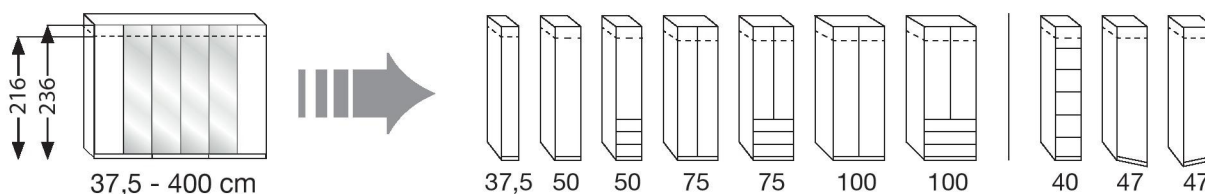

Rasterbreite ca. 12,5 cm – 2 Höhen

Schränkelemente mit je 2 Außenseiten

1000 + 2000 - Planungsschränke (individuell zusammenstellbar)

1. Beispiel:

2. Beispiel:

Die einzelnen Schränke verfügen je Korpus über zwei Außenseiten und werden aneinandergestellt.