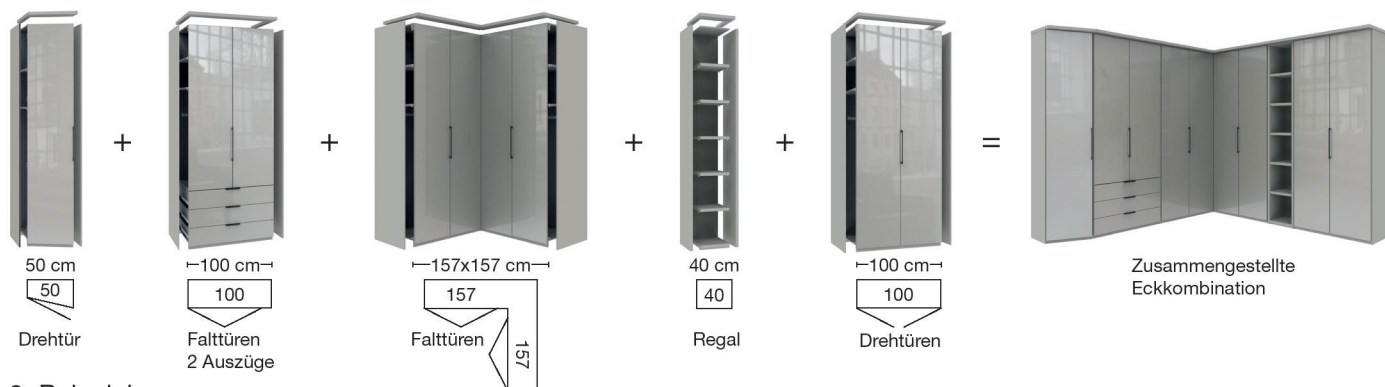

Schranksystem MONACO 2000

Für diese **Komplettschränke** sind **optional Passepartout-Rahmen oder Kranzleisten** möglich, wahlweise mit integrierter Beleuchtung (s. Schrankzubehör).

1000 + 2000 - Drehtüren-, Falttüren-, und Funktionsschränke

Rasterbreite ca. 12,5 cm – 2 Höhen

Schränkelemente mit je 2 Außenseiten

1000 + 2000 - Planungsschränke (individuell zusammenstellbar)

1. Beispiel:

2. Beispiel:

Die einzelnen Schränke verfügen je Korpus über zwei Außenseiten und werden aneinandergestellt.

Für diese Planungsschränke sind **optional einzelne Kranzleisten** wählbar, wahlweise mit integrierter Beleuchtung (s. Schrankzubehör).

MONACO 2000 Falttürenschränke.

LIEFERBARE KORPUS- UND FRONTAUSFÜHRUNGEN