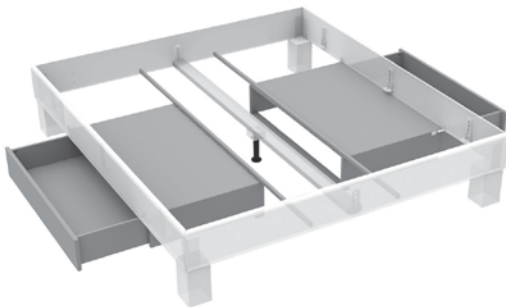

**954.00**

**Stützfuß**

Optional ab der Bettbreite 140 cm bietet ein zweiter Stützfuß zusätzliche Unterstützung.

**003.25**

2 Stück ( Set )

**Quertraverse**

Der Einsatz von Quertraversen (mit je zwei Stützfüßen) ermöglicht bei hoher Belastbarkeit noch mehr Stabilität.

**BK831**

Eine Seite

**Bettkasten**

Mit eleganten auf Schienen geführten Bettkästen verleihen wir unseren Betten zusätzliche Funktionalität, so wird ungenutzter Freiraum zu Stauraum.

Bei Bettbreiten bis 140 cm – eine Schublade einsetzbar  
Bei Bettbreiten ab 140 cm – zwei Schubladen einsetzbar