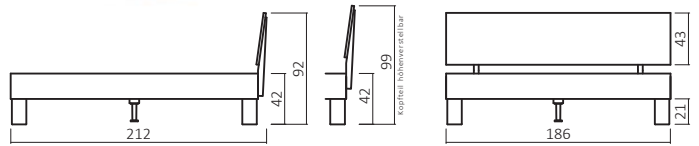

# AVANTGARDE SYSTEM

DICO

Motorrahmen einsetzbar

Kopfteil höhenverstellbar

Komforthöhe

Bettkasten BK831 - optional

**327/395.41-06-06**  
(Art. Nr. Abb. für 180X200 cm)

## KOPFTEILE

333.KT (Kopfteilhöhe 48 cm nur bei 333.KT)

361.KT

380.KT

383.KT

385.KT

390.KT

395.KT