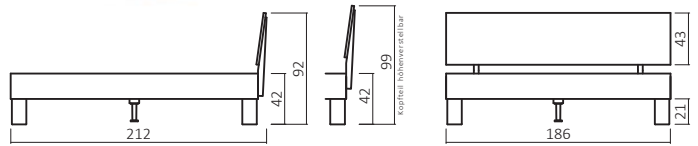

# AVANTGARDE SYSTEM

DICO

Motorrahmen einsetzbar

Kopfteil höhenverstellbar

Komforthöhe

Bettkasten BK831 - optional

**327/395.41-06-06**  
(Art. Nr. Abb. für 180X200 cm)

## KOPFTEILE

333.KT (Kopfteilhöhe 48 cm nur bei 333.KT)

361.KT

380.KT

383.KT

385.KT

390.KT

395.KT