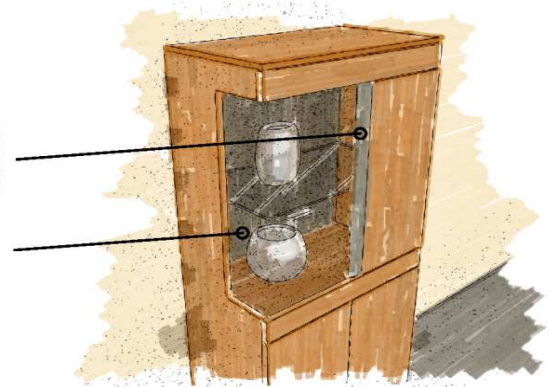

Ausführung

Korpus-, Frontflächen

- Salzkammergut Alteiche natur gebürstet

Akzentausführung

- Waldkante
- Balkeneiche vintage grau (Nischenrückwände)

Akzentflächen:

Kabelstaufach

- Kabelstaufach für optimale Unterbringung sämtlicher Anschlussleitungen. Realisiert durch ausreichend zurückspringende Rückwand im hinteren Bereich des TV-Unterteils.
- Optional: Kabeldurchlass (siehe Zubehör)