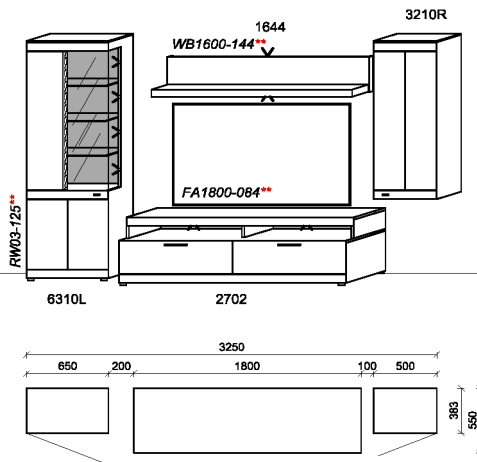

KITZALM - SILVA
WOHNEN

Kombinationen

Korpus: Salzkammergut Alteiche natur gebürstet

Hinweis

** = empfohlene Beleuchtung

Kombination K007

spiegelseitig zur Abbildung: K907

Stck	Bezeichnung	Bestellnr.	Pr.1
1x	Standelement	6310L	
1x	TV-Unterteil	2702	
1x	Hängeelement	3210R	
1x	Wandboard	1644	
		K007	Σ

spiegelseitig zur Abbildung: K907

Empfohlenes zusätzliches Beleuchtungspaket:

1x	Rückwandbel.	12,5 W	RW03-125	
1x	Fachbel.	8,4 W	FA1800-084	
1x	Wandboardbel.	14,4 W	WB1600-144	
1x	Trafo-Set		TRA60	
1x	Fernsteuerung		FS4	

Optionales Zubehör:

1x	Kabeldurchführung	KD2004	

B: 325
H: 205,1
T: 55
Watt: 35,3