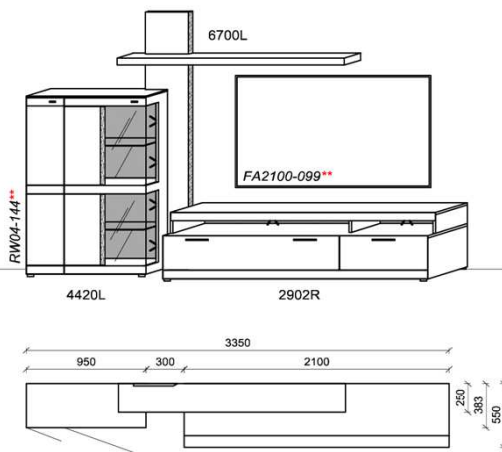

Optionales Zubehör:

1x	Kabeldurchführung	KD2004	
----	-------------------	--------	--

B: 315
H: 205,1
T: 55
Watt: 42,9

Kombination K002

spiegelseitig zur Abbildung: K902

Stck	Bezeichnung	Bestellnr.	Pr.1
1x	Standelement	4420L	
1x	TV-Unterteil	2902R	
1x	Wandpaneel	6700L	
	K002	Σ	