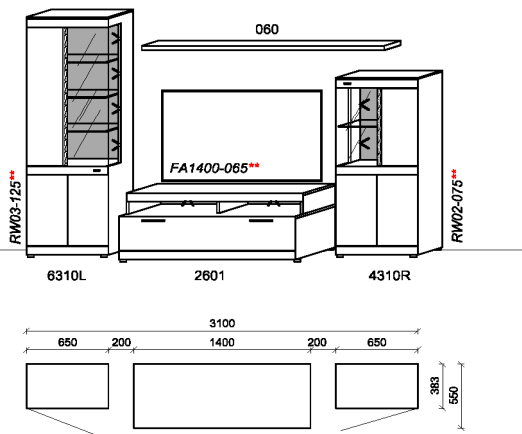

Optionales Zubehör:

1x	Kabeldurchführung	KD2004	
----	-------------------	--------	--

B: 325
H: 205,1
T: 55
Watt: 35,3

Kombination K008

spiegelseitig zur Abbildung: K908

Stck	Bezeichnung	Bestellnr.	Pr.1
1x	Standelement	6310L	
1x	TV-Unterteil	2601	
1x	Standelement	4310R	
1x	Steckboden	060	
		K008	Σ