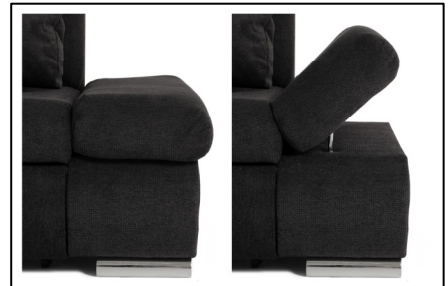

Möbel LETZ

Finden und Wohlfühlen

Typenplan

Canaria von Renoma Meble - Eckcouch Variante rechts dunkelgrau

Wichtiger Hinweis für Sie

Etwaige Hinweise des Herstellers in dieser Produktinformation, die sich auf die Gewährleistung beziehen, haben für Sie keinerlei Bindungswirkung und können von Ihnen ignoriert werden. Ihre gesetzlichen Gewährleistungsrechte als Verbraucher uns gegenüber, als Ihrem Verkäufer, werden dadurch in keiner Weise berührt oder eingeschränkt. Sie können sich wegen aller Mängel jederzeit an uns wenden. Darüber hinaus gehende Herstellergarantien bleiben

Armeilverstellung

Beschreibung

Ecke mit Schlaffunktion (Originalstoff bezogen)
Ecke ist rundum mit Originalstoff bezogen

Ausführung

Sitz: Nosagfedern
Schaumart: Polyätherschaum
Fuß: chromfarbig

Aufbaumaße ca. in cm