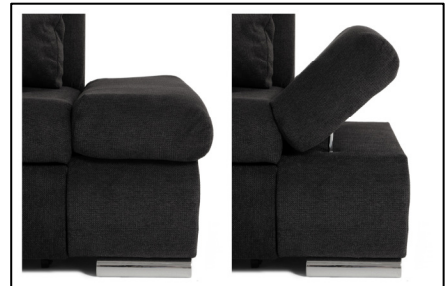

Möbel LETZ

Finden und Wohlfühlen

Typenplan

Canaria von Renoma Meble - Eckcouch Variante rechts dunkelgrau

Wichtiger Hinweis für Sie

Etwaige Hinweise des Herstellers in dieser Produktinformation, die sich auf die Gewährleistung beziehen, haben für Sie keinerlei Bindungswirkung und können von Ihnen ignoriert werden. Ihre gesetzlichen Gewährleistungsrechte als Verbraucher uns gegenüber, als Ihrem Verkäufer, werden dadurch in keiner Weise berührt oder eingeschränkt. Sie können sich wegen aller Mängel jederzeit an uns wenden. Darüber hinaus gehende Herstellergarantien bleiben natürlich unberührt.

Möbel Letz GmbH
Am Gewerbepark 11
06895 Zahna-Elster

Tel.: 035383 - 6018 50

Fax.: 035383 - 6018 17

Canaria von Renoma Meble

Crown 20

Schlaffunktion

Kopfteilverstellung

Armteilverstellung

Beschreibung

Ecke mit Schlaffunktion (Originalstoff bezogen)
Ecke ist rundum mit Originalstoff bezogen

Ausführung

Sitz: Nosagfedern
Schaumart: Polyätherschaum
Fuß: chromfarbig

Aufbaumaße ca. in cm

Breite: 279
Schenkelmaß: 227
Höhe: 102