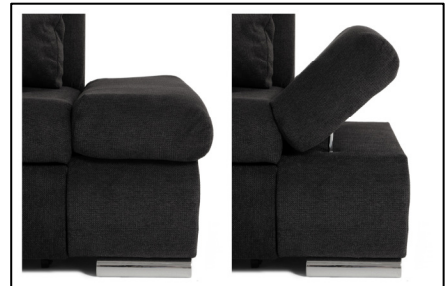

Möbel LETZ

Finden und Wohlfühlen

Typenplan

Canaria von Renoma Meble - Ecksofa Variante links dunkelgrau

Wichtiger Hinweis für Sie

Etwaige Hinweise des Herstellers in dieser Produktinformation, die sich auf die Gewährleistung beziehen, haben für Sie keinerlei Bindungswirkung und können von Ihnen ignoriert werden. Ihre gesetzlichen Gewährleistungsrechte als Verbraucher uns gegenüber, als Ihrem Verkäufer, werden dadurch in keiner Weise berührt oder eingeschränkt. Sie können sich wegen aller Mängel jederzeit an uns wenden. Darüber hinaus gehende Herstellergarantien bleiben natürlich unberührt. Dieser Artikel wird hergestellt von Renoma Meble, Przybyszow 8, 63-600 Kepno, Polen, biuro@renomameble.com

Möbel Letz GmbH
Am Gewerbepark 11
06895 Zahna-Elster

Tel.: 035383 - 6018 50

Fax.: 035383 - 6018 17

Canaria von Renoma Meble

Crown 20

Schlaffunktion

Kopfteilverstellung

Armteilverstellung

Beschreibung

Ecke mit Schlaffunktion (Originalstoff bezogen)
Ecke ist rundum mit Originalstoff bezogen

Ausführung

Sitz: Nosagfedern
Schaumart: Polyätherschaum
Fuß: chromfarbig

Aufbaumaße ca. in cm

Breite: 279
Schenkelmaß: 227
Höhe: 102