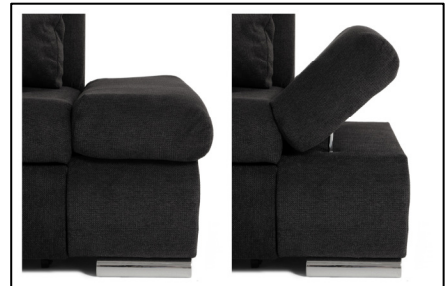

Armteilverstellung

Beschreibung

Ecke mit Schlaffunktion (Originalstoff bezogen)
Ecke ist rundum mit Originalstoff bezogen

Ausführung

Sitz: Nosagfedern
Schaumart: Polyätherschaum
Fuß: chromfarbig

Aufbaumaße ca. in cm

Breite: 279
Schenkelmaß: 227
Höhe: 102

Elementmaße ca. in cm

Sitzhöhe: 43
Sitztiefe: 72
Liegefläche: 194 x 130

Collidaten ca.

Bezeichnung	Anzahl Colli	Gewicht in kg	Volumen in m³
Polsterecke	2	151	3,1