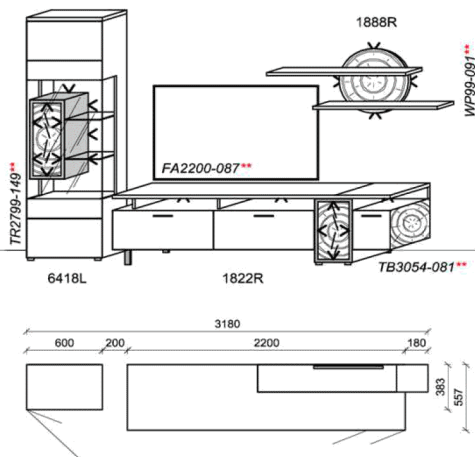

Kombination K012

spiegelseitig zur Abbildung: K912

Stck	Bezeichnung	Bestellnr.	Pr.1
1x	Standelement	6418L	
1x	TV-Unterteil	1822R	
1x	Wandpaneel	1888R	
	K012	Σ	

spiegelseitig zur Abbildung: K912

Empfohlenes zusätzliches Beleuchtungspaket:

1x	Tür-, Rückwandbel.	14,9 W	TR2799-149	
1x	Fachbel.	8,7 W	FA2200-087	
1x	Türbel.	8,1 W	TB3054-081	
1x	Wandpaneelbel.	9,1 W	WP99-091	
1x	Trafo-Set		TRA60	
1x	Fernsteuerung		FS4	

Optionales Zubehör:

1x	Kabeldurchführung	KD2004	

B: 330,2
H: 206,5
T: 55,7
Watt: 40,8

Beleuchtung ohne Trafo. Bitte wählen Sie den passenden Trafo unter Beachtung der Wattleistung in der Zubehörliste aus!
Optional stehen Ihnen weitere Ausstattungsmöglichkeiten in der Zubehörliste zur Verfügung!