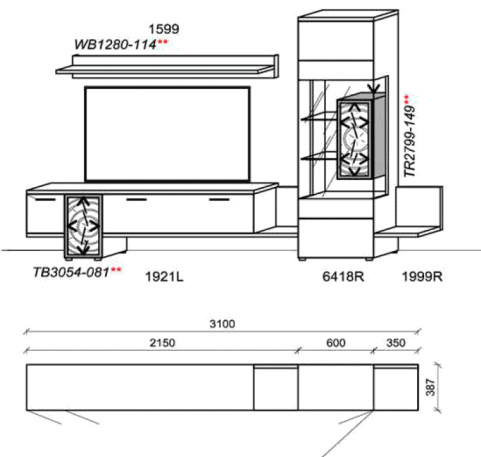

Kombination K010

spiegelseitig zur Abbildung: K910

Stck	Bezeichnung	Bestellnr.	Pr.1
1x	TV-Unterteil	1921L	
1x	Standelement	6418R	
1x	Anbauboden	1999R	
1x	Wandboard	1599	

K010 Σ

spiegelseitig zur Abbildung: K910

Empfohlenes zusätzliches Beleuchtungspaket:

1x	Türbel.	8,1 W	TB3054-081
1x	Tür-, Rückwandbel.	14,9 W	TR2799-149
1x	Wandboardbel.	11,4 W	WB1280-114
1x	Trafo-Set		TRA60
1x	Fernsteuerung		FS4

Optionales Zubehör:

1x	Kabeldurchführung	KD2004

B: 310
H: 206,5
T: 38,7
Watt: 34,4

Beleuchtung ohne Trafo. Bitte wählen Sie den passenden Trafo unter Beachtung der Wattleistung in der Zubehörliste aus!
Optional stehen Ihnen weitere Ausstattungsmöglichkeiten in der Zubehörliste zur Verfügung!