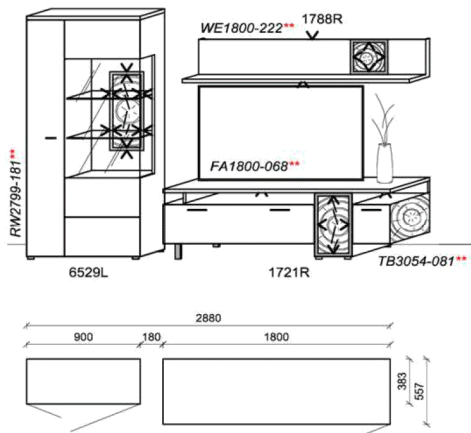

Korpus: Salzkammergut Alteiche natur gebürstet

Hinweis

** = empfohlene Beleuchtung

Kombination K013

spiegelseitig zur Abbildung: K913

Stck	Bezeichnung	Bestellnr.	Pr.1
1x	Standelement	6529L	
1x	TV-Unterteil	1721R	
1x	Wandboard	1788R	

K013   Σ

spiegelseitig zur Abbildung: K913

Empfohlenes zusätzliches Beleuchtungspaket:

1x	Rückwandbel.	18,1 W	RW2799-181
1x	Fachbel.	6,8 W	FA1800-068
1x	Türbel.	8,1 W	TB3054-081
1x	Wandboardbel.	22,2 W	WE1800-222
1x	Trafo-Set		TRA60
1x	Fernsteuerung		FS4

Optionales Zubehör:

1x	Kabeldurchführung	KD2004

B: 288
H: 187
T: 55,7
Watt: 55,2