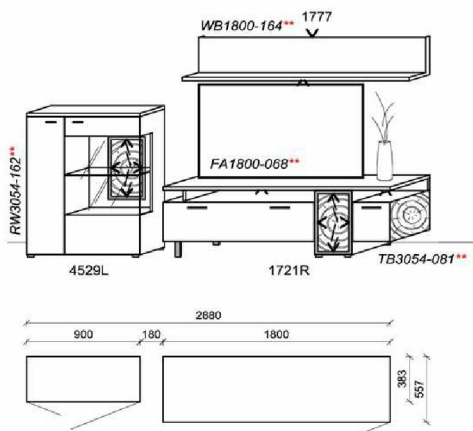

Korpus: Salzkammergut Alteiche natur gebürstet

Hinweis

** = empfohlene Beleuchtung

Kombination K091

spiegelseitig zur Abbildung: K991

Stck	Bezeichnung	Bestellnr.	Pr.1
1x	Standelement	4529L	
1x	TV-Unterteil	1721R	
1x	Wandboard	1777	

K091

spiegelseitig zur Abbildung: K991

Empfohlenes zusätzliches Beleuchtungspaket:

1x	Rückwandbel.	16,2 W	RW3054-162
1x	Fachbel.	6,8 W	FA1800-068
1x	Türbel.	8,1 W	TB3054-081
1x	Wandboardbel.	16,4 W	WB1800-164
1x	Trafo-Set		TRA60
1x	Fernsteuerung		FS4

Optionales Zubehör:

1x	Kabeldurchführung	KD2004

B: 288
H: 187
T: 55,7
Watt: 47,5

Wandboard

Beleuchtungsblende B: 180
Stelltiefe 20 T: 25
Belastbar bis max. 10 kg H: 32,6

Best.Nr.: 1777

Pr.1:

Wandb.bel.: WB1800-164	16,4 W
= Summe	16,4 W

Beleuchtung ohne Trafo. Bitte wählen Sie den passenden Trafo unter Beachtung der Wattleistung in der Zubehörliste aus! Optional stehen Ihnen weitere Ausstattungsmöglichkeiten in der Zubehörliste zur Verfügung!