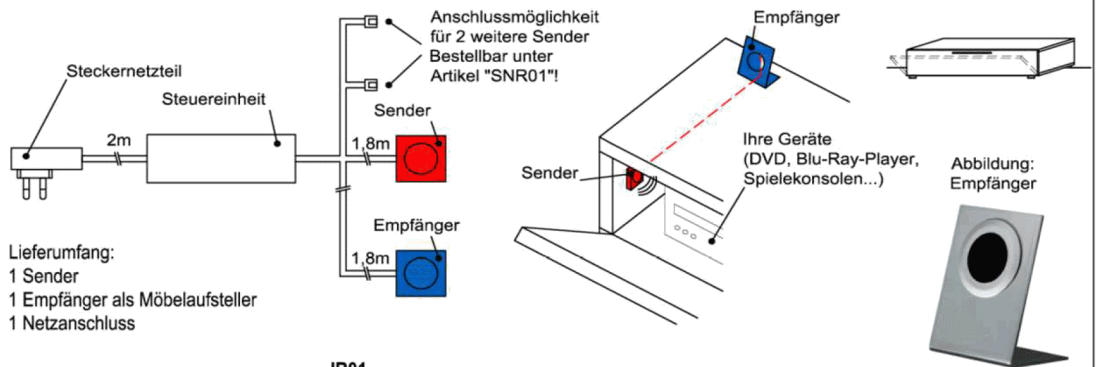

IR- Repeater (Funkübertragungs-Set)

Der Infrarot-Repeater ermöglicht Ihnen bei geschlossener Möbelklappe die dahinter stehenden Geräte anzusteuern.

Funktion:
Das Infrarot-Signal Ihrer Fernbedienung wird vom Empfänger aufgenommen und über den Sender in das jeweilige Möbelfach an Ihre Geräte weitergeleitet.

Anwendung:
Signalweiterleitung für Fernseher, Hifi-Anlagen, Spielekonsolen, DVD- & Blu-Ray-Player!

Lieferumfang:
1 Sender
1 Empfänger als Möbelaufsteller
1 Netzanschluss

Best.Nr.:

IR01

Pr.1:

IR- Repeater Zusatzsender

1 Sender

Zusatzsender für die Signalübertragung in weiteren Multimediafächern!

Best.Nr.:

SNR01

Pr.1:

Schubkasten Einteilungsset

1 paar Glasteiler für 3 Fächer

Hinweis:

Glasteiler in der Schubkastenbreite variabel einbaubar

Bestellhinweis
Bitte betreffende Type und Schub angeben!

Best.Nr.:

SE02

Pr.1: