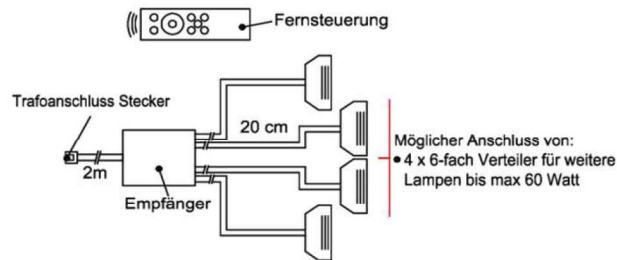

Best.Nr.: **FS4**

Pr.1:

Kabeldurchführung

- 1x Kabeldurchführung für Holzböden
- Durchlassbohrung auf Abdeckplatte hinten mittig!

B: 20,7cm | T: 4,5cm

1. **Bestellhinweis**
   Bitte **TV-Unterteil Type** angeben!

Best.Nr.: **KD2004**

Pr.1:

Schubkasten Vollauszug

- 1x Schub Vollauszug für uneingeschränkte Zugriffsmöglichkeit

1. **Bestellhinweis**
   Bitte **betreffende Type und Schub** angeben!

Best.Nr.: **SKV01**

Pr.1:

TV Glasaufsatz

Glas wahlweise in Schiefergrau oder Terra getönt.

B: 65 cm
T: 40 cm
H: 12 cm

Glasfarbe
Schiefergrau

Best.Nr.: **0199**

Pr.1:

Glasfarbe
Terra getönt

Best.Nr.: **0188**

Besteckeinsatz

- 1x Besteckeinsatz für Sideboardschubkasten

Wahlweise in zwei Größen:

B: 40,9 cm
T: 30,9 cm
H: 5,0 cm

Best.Nr.: **BE409**

Pr.1:

B: 30,9 cm
T: 30,9 cm
H: 5,0 cm

Best.Nr.: **BE309**