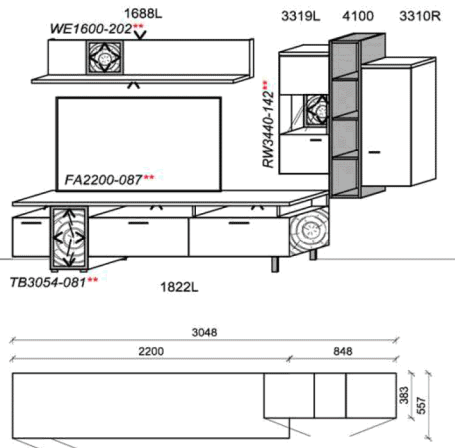

Korpus: Salzkammergut Alteiche natur gebürstet

Hinweis

** = empfohlene Beleuchtung

Kombination K005

spiegelseitig zur Abbildung: K905

Stck	Bezeichnung	Bestellnr.	Pr.1
1x	TV-Unterteil	1822L	
1x	Hängeelement	3319L	
1x	Hängeelement	4100	
1x	Hängeelement	3310R	
1x	Wandboard	1688L	
	K005	Σ	

spiegelseitig zur Abbildung: K905

Empfohlenes zusätzliches Beleuchtungspaket:

1x	Fachbel.	8,7 W	FA2200-087	
1x	Türbel.	8,1 W	TB3054-081	
1x	Rückwandbel.	14,2 W	RW3440-142	
1x	Wandboardbel.	20,2 W	WE1600-202	
1x	Trafo-Set		TRA60	
1x	Fernsteuerung		FS4	

Optionales Zubehör:

1x	Kabeldurchführung	KD2004	

B: 304,8
H: 194
T: 51,2
Watt: 57