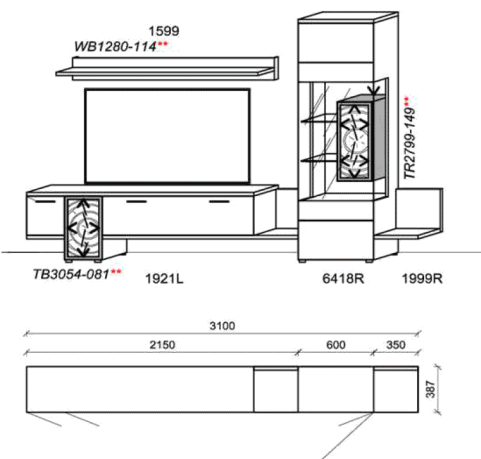

Optionales Zubehör:

1x	Kabeldurchführung	KD2004
----	-------------------	--------

B: 330,2
H: 206,5
T: 55,7
Watt: 55,4

Kombination K010

spiegelseitig zur Abbildung: K910

Stck	Bezeichnung	Bestellnr.	Pr.1
1x	TV-Unterteil	1921L	
1x	Standelement	6418R	
1x	Anbauboden	1999R	
1x	Wandboard	1599	
		K010	Σ