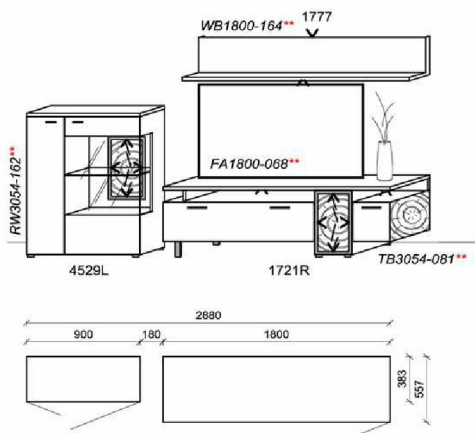

Korpus: Salzkammergut Alteiche natur gebürstet

Hinweis

** = empfohlene Beleuchtung

Kombination K091

spiegelseitig zur Abbildung: K991

Stck	Bezeichnung	Bestellnr.	Pr.1
1x	Standelement	4529L	
1x	TV-Unterteil	1721R	
1x	Wandboard	1777	

K091

spiegelseitig zur Abbildung: K991

Empfohlenes zusätzliches Beleuchtungspaket:

1x	Rückwandbel.	16,2 W	RW3054-162
1x	Fachbel.	6,8 W	FA1800-068
1x	Türbel.	8,1 W	TB3054-081
1x	Wandboardbel.	16,4 W	WB1800-164
1x	Trafo-Set		TRA60
1x	Fernsteuerung		FS4

Optionales Zubehör:

1x	Kabeldurchführung	KD2004

B: 288
H: 187
T: 55,7
Watt: 47,5

Wandboard

Beleuchtungsblende B: 180
Stelltiefe 20 T: 25
Belastbar bis max. 10 kg H: 32,6

Best.Nr.: 1777

Pr.1:

Wandb.bel.: WB1800-164 16,4 W
= Summe 16,4 W

Beleuchtung ohne Trafo. Bitte wählen Sie den passenden Trafo unter Beachtung der Wattleistung in der Zubehörliste aus! Optional stehen Ihnen weitere Ausstattungsmöglichkeiten in der Zubehörliste zur Verfügung!