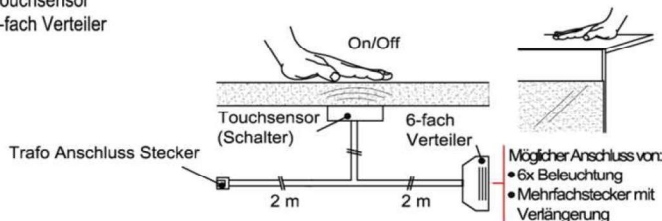

Touchsensor-Set (Lichtschaltung)

Verdeckter Lichtschalter für komfortables Schalten durch Berühren der Korpusoberfläche!

- 1x Touchsensor
- 1x 6-fach Verteiler

1. **Bestellhinweis**
   Belastbar bis max. 30 Watt!
   Anschluss von max. 1 Trafo!

Best.Nr.: TSS01

Pr.1:

Fernsteuerungs-Set (Lichtschaltung)

- 1x Fernsteuerung (4 Kanal)
- 1x Steuereinheit für max 1 Trafo

1. **Warnhinweis:**
   Belastbar bis max. 60 Watt!