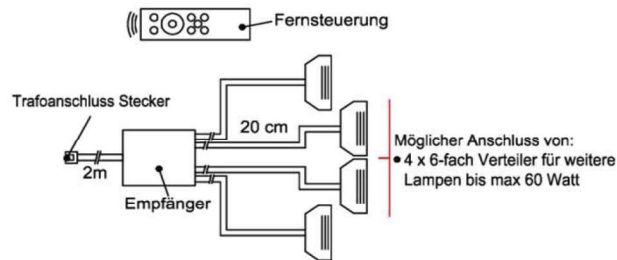

Best.Nr.: **FS4**

Pr.1:

Kabeldurchführung

- 1x Kabeldurchführung für Holzböden
- Durchlassbohrung auf Abdeckplatte hinten mittig!

B: 20,7cm | T: 4,5cm

1. **Bestellhinweis**
2. Bitte **TV-Unterteil Type** angeben!

Best.Nr.: **KD2004**

Pr.1:

Schubkasten Vollauszug

- 1x Schub Vollauszug für uneingeschränkte Zugriffsmöglichkeit

1. **Bestellhinweis**
2. Bitte **betreffende Type und Schub** angeben!

Best.Nr.: **SKV01**

Pr.1:

TV Glasaufsatz

Glas wahlweise in Schiefergrau oder Terra getönt.

B: 65 cm
T: 40 cm
H: 12 cm

Glasfarbe
Schiefergrau

Best.Nr.: **0199**

Pr.1:

Glasfarbe
Terra getönt

Best.Nr.: **0188**

Besteckeneinsatz

- 1x Besteckeneinsatz für Sideboardschubkasten

Wahlweise in zwei Größen:

B: 40,9 cm
T: 30,9 cm
H: 5,0 cm

Best.Nr.: **BE409**

Pr.1:

B: 30,9 cm
T: 30,9 cm
H: 5,0 cm

Best.Nr.: **BE309**