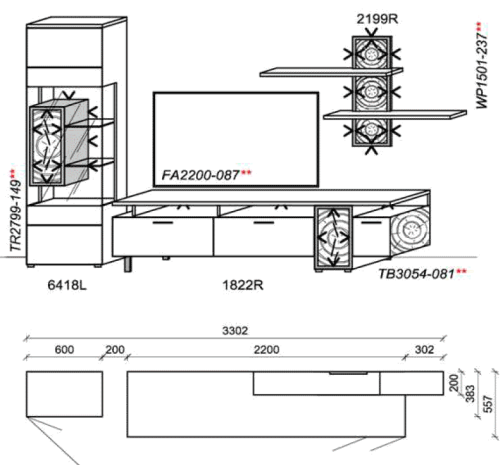

Korpus: Salzkammergut Alteiche natur gebürstet

Hinweis

** = empfohlene Beleuchtung

Kombination K009

spiegelseitig zur Abbildung: K909

Stck	Bezeichnung	Bestellnr.	Pr.1
1x	Standelement	6418L	
1x	TV-Unterteil	1822R	
1x	Wandpaneel	2199R	
		K009	VZ:

spiegelseitig zur Abbildung: K909

Empfohlenes zusätzliches Beleuchtungspaket:

1x	Tür-, Rückwandbel.	14,9 W	TR2799-149	
1x	Fachbel.	8,7 W	FA2200-087	
1x	Türbel.	8,1 W	TB3054-081	
1x	Wandpaneelbel.	23,7 W	WP1501-237	
1x	Trafo-Set		TRA60	
1x	Fernsteuerung		FS4	

Optionales Zubehör:

1x	Kabeldurchführung	KD2004	

B: 330,2
H: 206,5
T: 55,7
Watt: 55,4