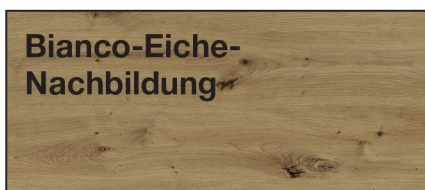

MONACO 4000 Betten und Beimöbel.

Frontausführungen:

Weiß

Kieselgrau-Dekor

Champagner-Dekor

Glasfronten

Glas weiß

Glas
Kieselgrau

Glas
Champagner

Innenfarbton

Streifendekor silber-grau

furnplan

Schadstoff-
geprüft
Emissions-
geprüft

www.tuv.com
ID 000045390