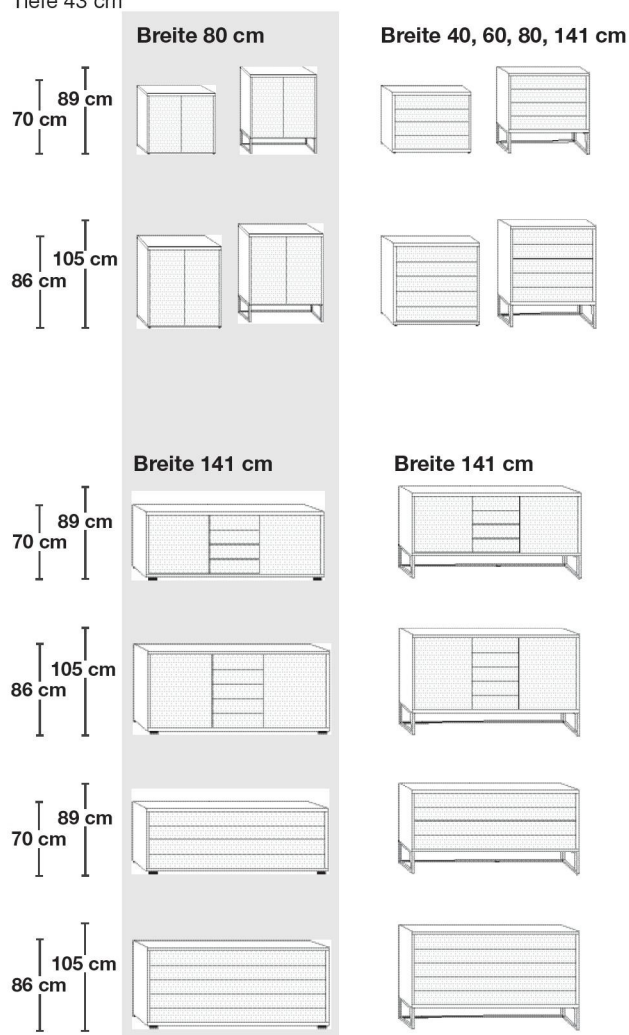

Schranksystem

MONACO 4000 - Betten und Beimöbel

Betten, in 7 Breiten mit Holzkopfteil oder Polsterkopfteil

Breiten in cm	90	100	120	140	160	180	200	Höhe Kopfteil in cm	97
Längen in cm	190	190	190	190	190	190	190	Höhe Fußteil in cm	48
	200	200	200	200	200	200	200	Höhe Oberkante Bettseite in cm	48
	210	210	210	210	210	210	210		
	220	220	220	220	220	220	220		

Betten mit Winkelfüßen / Holzkopfteil mit Leisten in **Chrom, Silber oder Schiefer** (wählbar über Modellnummer).

Nachtschränke, in 12 Höhen und 2 Breiten

Tiefe 43 cm

Kommoden, in 4 Höhen und 4 Breiten

Tiefe 43 cm

www.tuv.com
ID 000045390

MONACO 4000

Futonbetten

Fußteilhöhe: 48 cm

Liegehöhen-Verstellung 4-fach

Beschreibung	Liegefläche in cm	Stellfläche in cm	Art.-Nr.	EURO
 <p>Kopfteil im Korpus-Farbton mit 3 Leisten</p>	90 x 190	99 x 208	200	
	90 x 200	99 x 218	201	
	90 x 210	99 x 228	202	
	90 x 220	99 x 238	203	
Höhe Kopfteil: 97 cm	100 x 190	109 x 208	368	
Höhe Fußteil: 48 cm	100 x 200	109 x 218	369	
Höhe Oberkante Bettseite: 48 cm	100 x 210	109 x 228	370	
	100 x 220	109 x 238	371	
	120 x 190	129 x 208	372	
	120 x 200	129 x 218	373	
	120 x 210	129 x 228	374	
	120 x 220	129 x 238	375	
	140 x 190	149 x 208	376	
	140 x 200	149 x 218	377	
	140 x 210	149 x 228	378	
	140 x 220	149 x 238	379	
	160 x 190	169 x 208	380	
	160 x 200	169 x 218	381	
	160 x 210	169 x 228	382	
	160 x 220	169 x 238	383	
	180 x 190	189 x 208	384	
	180 x 200	189 x 218	385	
	180 x 210	189 x 228	386	
	180 x 220	189 x 238	387	
	200 x 190	209 x 208	388	
	200 x 200	209 x 218	389	
	200 x 210	209 x 228	390	
	200 x 220	209 x 238	391	