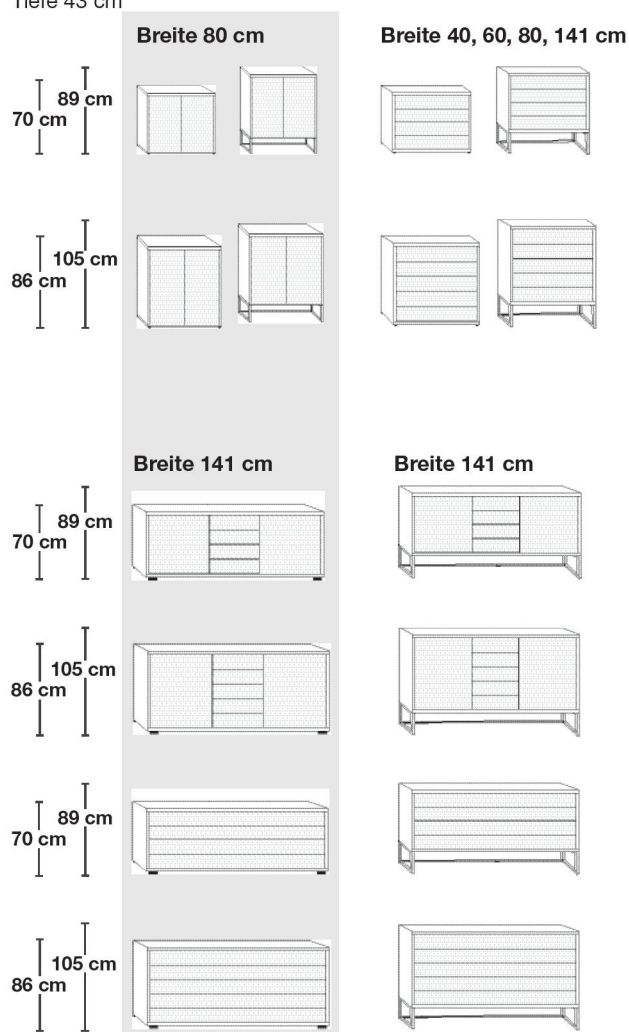

Schranksystem

MONACO 4000 - Betten und Beimöbel

Betten, in 7 Breiten mit Holzkopfteil oder Polsterkopfteil

Breiten in cm	90	100	120	140	160	180	200	Höhe Kopfteil in cm	97
Längen in cm	190	190	190	190	190	190	190	Höhe Fußteil in cm	48
	200	200	200	200	200	200	200	Höhe Oberkante Bettseite in cm	48
	210	210	210	210	210	210	210		
	220	220	220	220	220	220	220		

Betten mit Winkelfüßen / Holzkopfteil mit Leisten in **Chrom, Silber oder Schiefer** (wählbar über Modellnummer).

Nachtschränke, in 12 Höhen und 2 Breiten

Tiefe 43 cm

Kommoden, in 4 Höhen und 4 Breiten

Tiefe 43 cm

Liegehöhen-Verstellung 4-fach

Beschreibung	Liegefläche in cm	Stellfläche in cm	Art.-Nr.	EURO
 <p>Kopfteil im Korpus-Farbton mit 3 Leisten</p>	90 x 190	99 x 208	200	
	90 x 200	99 x 218	201	
	90 x 210	99 x 228	202	
	90 x 220	99 x 238	203	
Höhe Kopfteil: 97 cm	100 x 190	109 x 208	368	
Höhe Fußteil: 48 cm	100 x 200	109 x 218	369	
Höhe Oberkante Bettseite: 48 cm	100 x 210	109 x 228	370	
	100 x 220	109 x 238	371	
	120 x 190	129 x 208	372	
	120 x 200	129 x 218	373	
	120 x 210	129 x 228	374	
	120 x 220	129 x 238	375	
	140 x 190	149 x 208	376	
	140 x 200	149 x 218	377	
	140 x 210	149 x 228	378	
	140 x 220	149 x 238	379	
	160 x 190	169 x 208	380	
	160 x 200	169 x 218	381	
	160 x 210	169 x 228	382	
	160 x 220	169 x 238	383	
	180 x 190	189 x 208	384	
	180 x 200	189 x 218	385	
	180 x 210	189 x 228	386	
	180 x 220	189 x 238	387	
	200 x 190	209 x 208	388	
	200 x 200	209 x 218	389	
	200 x 210	209 x 228	390	
	200 x 220	209 x 238	391	