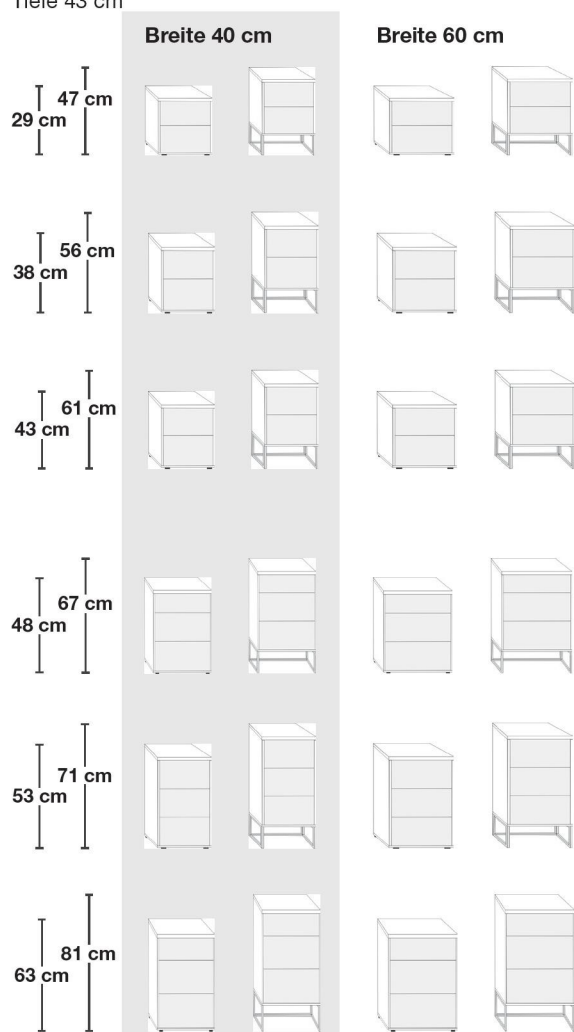

Schranksystem

MONACO 4000 - Betten und Beimöbel

Betten, in 7 Breiten mit Holzkopfteil oder Polsterkopfteil

Breiten in cm	90	100	120	140	160	180	200	Höhe Kopfteil in cm	97
Längen in cm	190	190	190	190	190	190	190	Höhe Fußteil in cm	48
	200	200	200	200	200	200	200	Höhe Oberkante Bettseite in cm	48
	210	210	210	210	210	210	210		
	220	220	220	220	220	220	220		

Betten mit Winkelfüßen / Holzkopfteil mit Leisten in **Chrom, Silber oder Schiefer** (wählbar über Modellnummer).

Nachtschränke, in 12 Höhen und 2 Breiten

Tiefe 43 cm

Kommoden, in 4 Höhen und 4 Breiten

Tiefe 43 cm

Liegehöhen-Verstellung 4-fach

Beschreibung	Liegefläche in cm	Stellfläche in cm	Art.-Nr.	EURO
 <p>Kopfteil im Korpus-Farbton mit 3 Leisten</p>	90 x 190	99 x 208	200	
	90 x 200	99 x 218	201	
	90 x 210	99 x 228	202	
	90 x 220	99 x 238	203	
Höhe Kopfteil: 97 cm	100 x 190	109 x 208	368	
Höhe Fußteil: 48 cm	100 x 200	109 x 218	369	
Höhe Oberkante Bettseite: 48 cm	100 x 210	109 x 228	370	
	100 x 220	109 x 238	371	
	120 x 190	129 x 208	372	
	120 x 200	129 x 218	373	
	120 x 210	129 x 228	374	
	120 x 220	129 x 238	375	
	140 x 190	149 x 208	376	
	140 x 200	149 x 218	377	
	140 x 210	149 x 228	378	
	140 x 220	149 x 238	379	
	160 x 190	169 x 208	380	
	160 x 200	169 x 218	381	
	160 x 210	169 x 228	382	
	160 x 220	169 x 238	383	
	180 x 190	189 x 208	384	
	180 x 200	189 x 218	385	
	180 x 210	189 x 228	386	
	180 x 220	189 x 238	387	
	200 x 190	209 x 208	388	
	200 x 200	209 x 218	389	
	200 x 210	209 x 228	390	
	200 x 220	209 x 238	391	