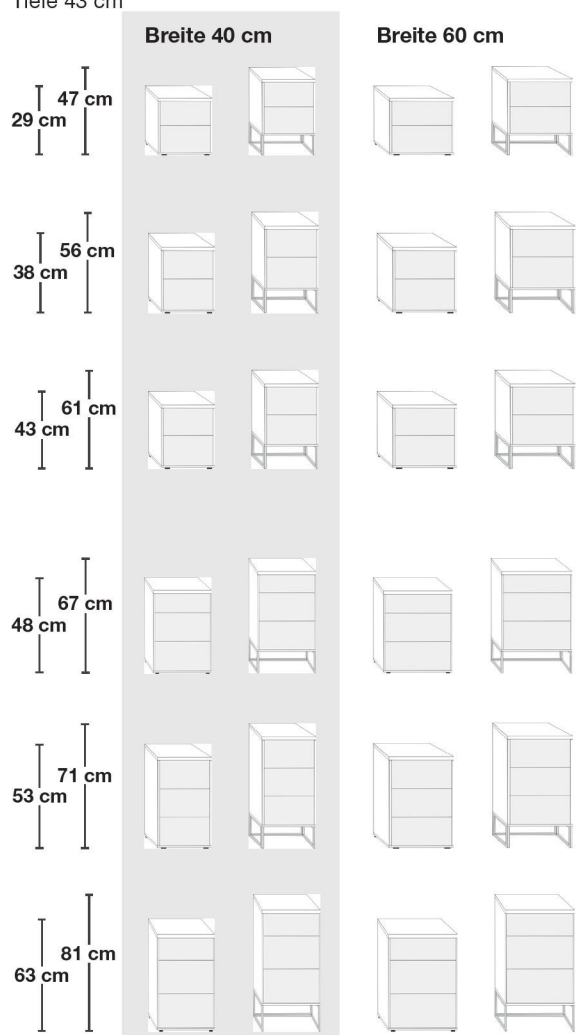

Schranksystem

MONACO 4000 - Betten und Beimöbel

Betten, in 7 Breiten mit Holzkopfteil oder Polsterkopfteil

Breiten in cm	90	100	120	140	160	180	200	Höhe Kopfteil in cm	97
Längen in cm	190	190	190	190	190	190	190	Höhe Fußteil in cm	48
	200	200	200	200	200	200	200	Höhe Oberkante Bettseite in cm	48
	210	210	210	210	210	210	210		
	220	220	220	220	220	220	220		

Betten mit Winkelfüßen / Holzkopfteil mit Leisten in **Chrom, Silber oder Schiefer** (wählbar über Modellnummer).

Nachtschränke, in 12 Höhen und 2 Breiten

Tiefe 43 cm

Kommoden, in 4 Höhen und 4 Breiten

Tiefe 43 cm

www.tuv.com
ID 000045390

MONACO 4000

Futonbetten

Fußteilhöhe: 48 cm

Liegehöhen-Verstellung 4-fach

Beschreibung	Liegefläche in cm	Stellfläche in cm	Art.-Nr.	EURO
 <p>Kopfteil im Korpus-Farbton mit 3 Leisten</p>	90 x 190	99 x 208	200	
	90 x 200	99 x 218	201	
	90 x 210	99 x 228	202	
	90 x 220	99 x 238	203	
Höhe Kopfteil: 97 cm	100 x 190	109 x 208	368	
Höhe Fußteil: 48 cm	100 x 200	109 x 218	369	
Höhe Oberkante Bettseite: 48 cm	100 x 210	109 x 228	370	
	100 x 220	109 x 238	371	
	120 x 190	129 x 208	372	
	120 x 200	129 x 218	373	
	120 x 210	129 x 228	374	
	120 x 220	129 x 238	375	
	140 x 190	149 x 208	376	
	140 x 200	149 x 218	377	
	140 x 210	149 x 228	378	
	140 x 220	149 x 238	379	
	160 x 190	169 x 208	380	
	160 x 200	169 x 218	381	
	160 x 210	169 x 228	382	
	160 x 220	169 x 238	383	
	180 x 190	189 x 208	384	
	180 x 200	189 x 218	385	
	180 x 210	189 x 228	386	
	180 x 220	189 x 238	387	
	200 x 190	209 x 208	388	
	200 x 200	209 x 218	389	
	200 x 210	209 x 228	390	
	200 x 220	209 x 238	391	