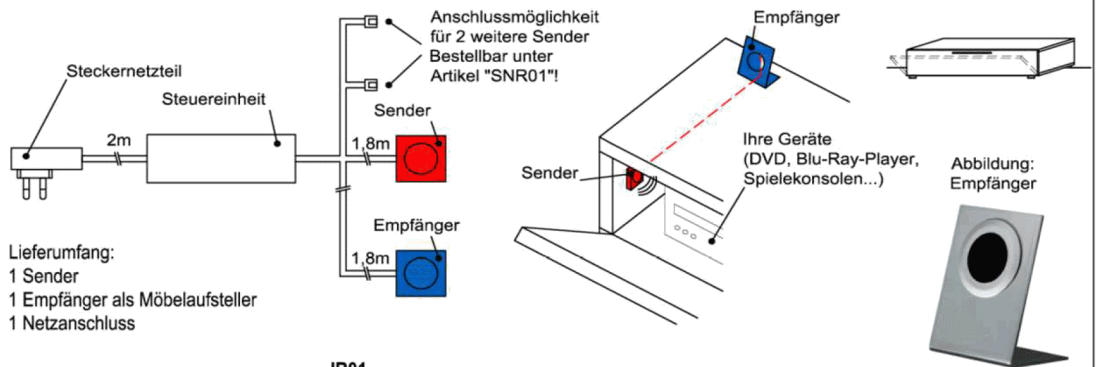

IR- Repeater (Funkübertragungs-Set)

Der Infrarot-Repeater ermöglicht Ihnen bei geschlossener Möbelklappe die dahinter stehenden Geräte anzusteuern.

Funktion:
Das Infrarot-Signal Ihrer Fernbedienung wird vom Empfänger aufgenommen und über den Sender in das jeweilige Möbelfach an Ihre Geräte weitergeleitet.

Anwendung:
Signalweiterleitung für Fernseher, Hifi-Anlagen, Spielekonsolen, DVD- & Blu-Ray-Player!

IR- Repeater Zusatzsender

1 Sender

Zusatzsender für die Signalübertragung in weiteren Multimediafächern!

Schubkasten Einteilungsset

1 paar Glasteiler für 3 Fächer

Hinweis:
Glasteiler in der Schubkastenbreite variabel einbaubar

Bestellhinweis
Bitte betreffende Type und Schub angeben!

Best.Nr.: SE02

Pr.1: