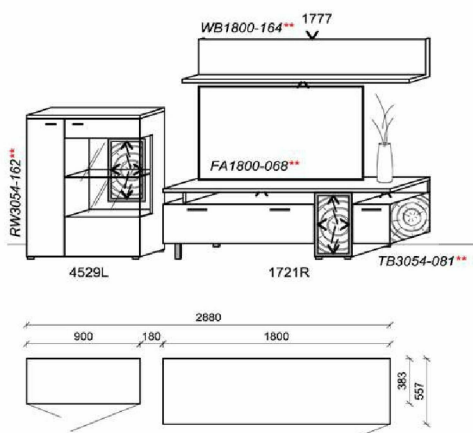

Korpus: Salzkammergut Alteiche natur gebürstet

Hinweis

** = empfohlene Beleuchtung

Kombination K091

spiegelseitig zur Abbildung: K991

Stck	Bezeichnung	Bestellnr.	Pr.1
1x	Standelement	4529L	
1x	TV-Unterteil	1721R	
1x	Wandboard	1777	

K091

spiegelseitig zur Abbildung: K991

Empfohlenes zusätzliches Beleuchtungspaket:

1x	Rückwandbel.	16,2 W	RW3054-162
1x	Fachbel.	6,8 W	FA1800-068
1x	Türbel.	8,1 W	TB3054-081
1x	Wandboardbel.	16,4 W	WB1800-164
1x	Trafo-Set		TRA60
1x	Fernsteuerung		FS4

Optionales Zubehör:

1x	Kabeldurchführung	KD2004

B: 288
H: 187
T: 55,7
Watt: 47,5

Wandboard

Beleuchtungsblende	B: 180
Stelltiefe 20	T: 25
Belastbar bis max. 10 kg	H: 32,6

Best.Nr.: 1777

Pr.1:

Wandb.bel.: WB1800-164	16,4 W
= Summe	16,4 W

Beleuchtung ohne Trafo. Bitte wählen Sie den passenden Trafo unter Beachtung der Wattleistung in der Zubehörliste aus! Optional stehen Ihnen weitere Ausstattungsmöglichkeiten in der Zubehörliste zur Verfügung!