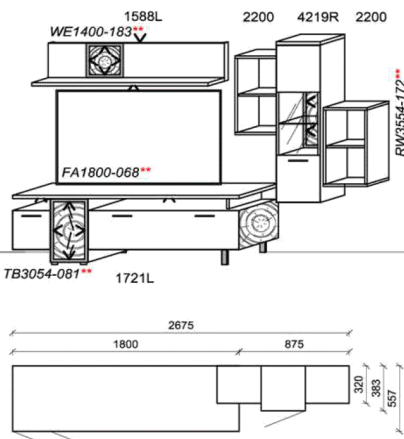

Kombination K006

spiegelseitig zur Abbildung: K906

Stck	Bezeichnung	Bestellnr.	Pr.1
1x	TV-Unterteil	1721L	
2x	Hängeelement	2200	à
1x	Hängeelement	4219R	
1x	Wandboard	1588L	
	K006	Σ	

spiegelseitig zur Abbildung: K906

Empfohlenes zusätzliches Beleuchtungspaket:

1x	Fachbel.	6,8 W	FA1800-068	
1x	Türbel.	8,1 W	TB3054-081	
1x	Rückwandbel.	17,2 W	RW3554-172	
1x	Wandboardbel.	18,3 W	WE1400-183	
1x	Trafo-Set		TRA60	
1x	Fernsteuerung		FS4	

Optionales Zubehör:

1x	Kabeldurchführung	KD2004	

B: 267,5
H: 187
T: 55,7
Watt: 50,4

Beleuchtung ohne Trafo. Bitte wählen Sie den passenden Trafo unter Beachtung der Wattleistung in der Zubehörliste aus!
Optional stehen Ihnen weitere **Ausstattungsöglichkeiten** in der **Zubehörliste** zur Verfügung!