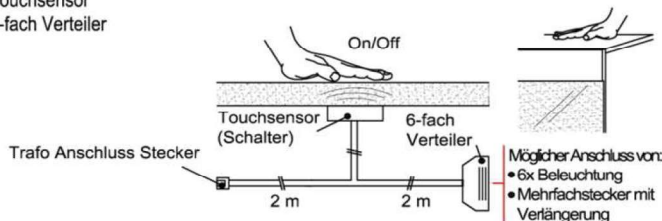

Touchsensor-Set (Lichtschaltung)

Verdeckter Lichtschalter für komfortables Schalten durch Berühren der Korpusoberfläche!

- 1x Touchsensor
- 1x 6-fach Verteiler

1. **Bestellhinweis**
2. Belastbar bis max. 30 Watt!
   - Anschluss von max. 1 Trafo!

Best.Nr.: TSS01

Pr.1:

Fernsteuerungs-Set (Lichtschaltung)

- 1x Fernsteuerung (4 Kanal)
- 1x Steuereinheit für max 1 Trafo

1. **Warnhinweis:**
2. Belastbar bis max. 60 Watt!