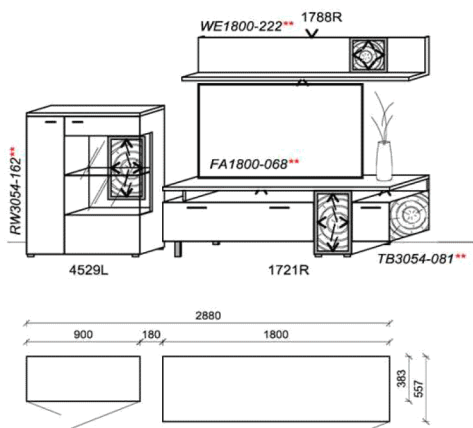

20.10.2020

Korpus: Salzkammergut Alteiche natur gebürstet

Hinweis

** = empfohlene Beleuchtung

Kombination K001

spiegelseitig zur Abbildung: K901

Stck	Bezeichnung	Bestellnr.	Pr.1
1x	Standelement	4529L	
1x	TV-Unterteil	1721R	
1x	Wandboard	1788R	