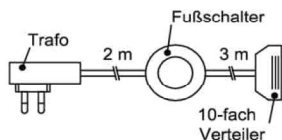

Trafo-Set 30 Watt

- 1x Fußschalter
- 1x Trafo 30 Watt
- 1x 10-fach Verteiler

Best.Nr.: TRA30

Pr.1: