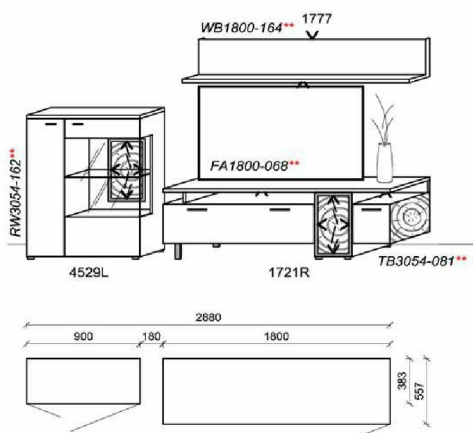

Korpus: Salzkammergut Alteiche natur gebürstet

Hinweis

** = empfohlene Beleuchtung

Kombination K091

spiegelseitig zur Abbildung: K991

Stck	Bezeichnung	Bestellnr.	Pr.1
1x	Standelement	4529L	
1x	TV-Unterteil	1721R	
1x	Wandboard	1777	

K091

spiegelseitig zur Abbildung: K991

Empfohlenes zusätzliches Beleuchtungspaket:

1x	Rückwandbel.	16,2 W	RW3054-162
1x	Fachbel.	6,8 W	FA1800-068
1x	Türbel.	8,1 W	TB3054-081
1x	Wandboardbel.	16,4 W	WB1800-164
1x	Trafo-Set		TRA60
1x	Fernsteuerung		FS4

Optionales Zubehör:

1x	Kabeldurchführung	KD2004

B: 288
H: 187
T: 55,7
Watt: 47,5

Wandboard

Beleuchtungsblende B: 180
Stelltiefe 20 T: 25
Belastbar bis max. 10 kg H: 32,6

Best.Nr.: 1777

Pr.1:

Wandb.bel.: WB1800-164 16,4 W
= Summe 16,4 W

Beleuchtung ohne Trafo. Bitte wählen Sie den passenden Trafo unter Beachtung der Wattleistung in der Zubehörliste aus! Optional stehen Ihnen weitere Ausstattungsmöglichkeiten in der Zubehörliste zur Verfügung!