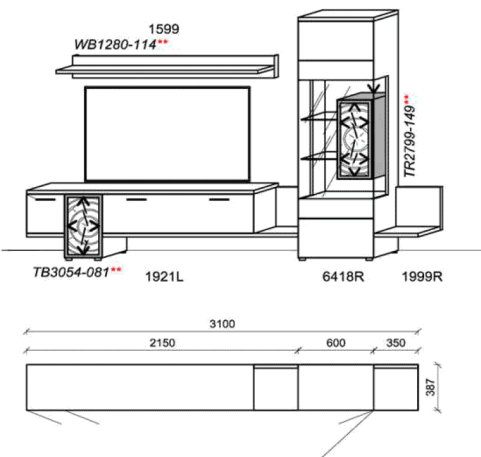

Optionales Zubehör:

1x	Kabeldurchführung	KD2004	
----	-------------------	--------	--

B: 330,2
H: 206,5
T: 55,7
Watt: 55,4

Kombination K010

spiegelseitig zur Abbildung: K910

Stck	Bezeichnung	Bestellnr.	Pr.1
1x	TV-Unterteil	1921L	
1x	Standelement	6418R	
1x	Anbauboden	1999R	
1x	Wandboard	1599	
		K010	Σ