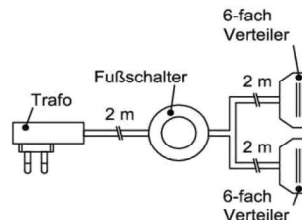

Pr.1:

Trafo-Set 30 Watt

- 1x Fußschalter
- 1x Trafo 30 Watt
- 1x 10-fach Verteiler

Best.Nr.: TRA30

Pr.1:

Trafo-Set 60 Watt

- 1x Fußschalter
- 1x Trafo 60 Watt
- 2x 6-fach Verteiler

Best.Nr.: TRA60