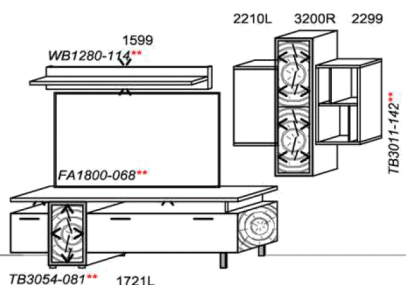

Korpus: Salzkammergut Alteiche natur gebürstet

Hinweis

** = empfohlene Beleuchtung

Kombination K011

spiegelseitig zur Abbildung: K911

Stck	Bezeichnung	Bestellnr.	Pr.1
1x	TV-Unterteil	1721L	
1x	Hängeelement	2210L	
1x	Hängeelement	3200R	
1x	Hängeelement	2299	
1x	Wandboard	1599	
	K011	Σ	

spiegelseitig zur Abbildung: K911

Empfohlenes zusätzliches Beleuchtungspaket:

1x	Fachbel.	6,8 W	FA1800-068	
1x	Türbel.	8,1 W	TB3054-081	
1x	Türbel.	14,2 W	TB3011-142	
1x	Wandboardbel.	11,4 W	WB1280-114	
1x	Trafo-Set		TRA60	
1x	Fernsteuerung		FS4	

Optionales Zubehör:

1x	Kabeldurchführung	KD2004	

B: 267,5
H: 192
T: 55,7
Watt: 40,5