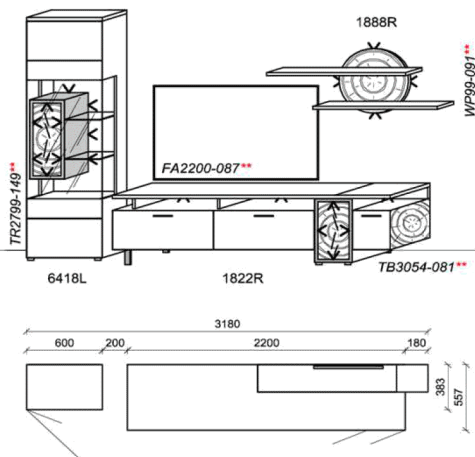

Optionales Zubehör:

1x	Kabeldurchführung	KD2004	
----	-------------------	--------	--

B: 267,5
H: 192
T: 55,7
Watt: 40,5

Kombination K012

spiegelseitig zur Abbildung: K912

Stck	Bezeichnung	Bestellnr.	Pr.1
1x	Standelement	6418L	
1x	TV-Unterteil	1822R	
1x	Wandpaneel	1888R	
	K012	Σ	