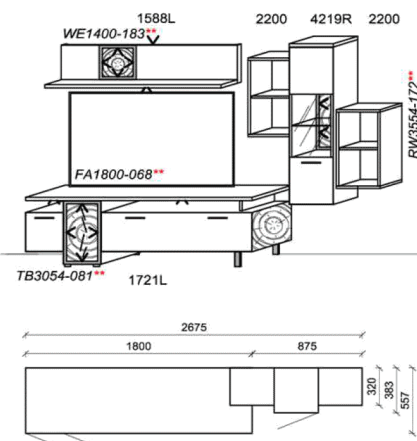

Optionales Zubehör:

1x	Kabeldurchführung	KD2004	
----	-------------------	--------	--

B: 304,8
H: 194
T: 51,2
Watt: 57

Kombination K006

spiegelseitig zur Abbildung: K906

Stck	Bezeichnung	Bestellnr.	Pr.1
1x	TV-Unterteil	1721L	
2x	Hängeelement	2200	à
1x	Hängeelement	4219R	
1x	Wandboard	1588L	
	K006	Σ	