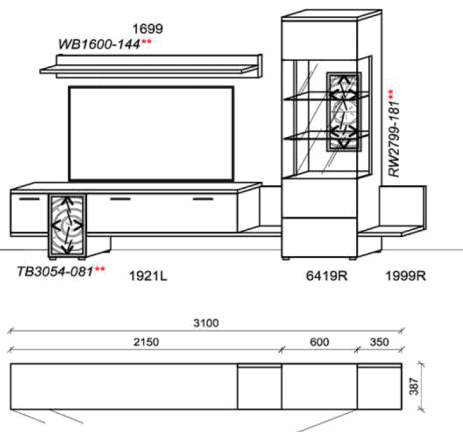

Optionales Zubehör:

1x	Kabeldurchführung	KD2004	
----	-------------------	--------	--

B: 330,2
H: 206,5
T: 55,7
Watt: 58,6

Kombination K008

spiegelseitig zur Abbildung: K908

Stck	Bezeichnung	Bestellnr.	Pr.1
1x	TV-Unterteil	1921L	
1x	Standelement	6419R	
1x	Anbauboden	1999R	
1x	Wandboard	1699	