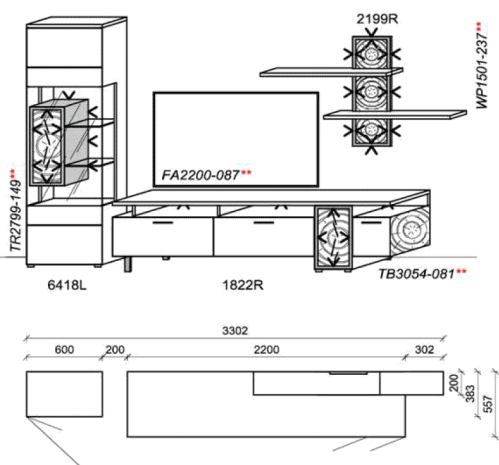

Korpus: Salzkammergut Alteiche natur gebürstet

Hinweis

** = empfohlene Beleuchtung

Kombination K009

spiegelseitig zur Abbildung: K909

Stck	Bezeichnung	Bestellnr.	Pr.1
1x	Standelement	6418L	
1x	TV-Unterteil	1822R	
1x	Wandpaneel	2199R	
		K009	VZ:

spiegelseitig zur Abbildung: K909

Empfohlenes zusätzliches Beleuchtungspaket:

1x	Tür-, Rückwandbel.	14,9 W	TR2799-149
1x	Fachbel.	8,7 W	FA2200-087
1x	Türbel.	8,1 W	TB3054-081
1x	Wandpaneelbel.	23,7 W	WP1501-237
1x	Trafo-Set		TRA60
1x	Fernsteuerung		FS4

Optionales Zubehör:

1x	Kabeldurchführung	KD2004	

B: 330,2
H: 206,5
T: 55,7
Watt: 55,4