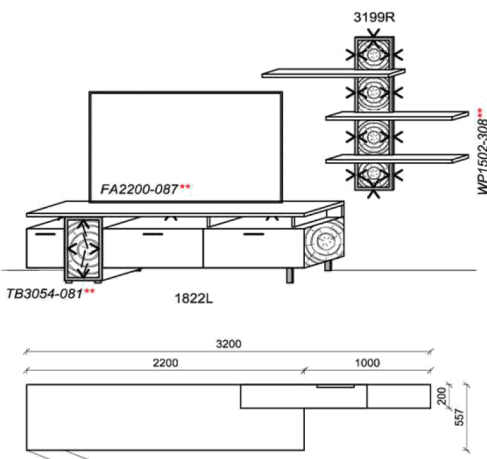

Kombination K004

spiegelseitig zur Abbildung: K904

Stck	Bezeichnung	Bestellnr.	Pr.1
1x	TV-Unterteil	1822L	
1x	Wandpaneel	3199R	
	K004		Σ

spiegelseitig zur Abbildung: K904

Empfohlenes zusätzliches Beleuchtungspaket:

1x	Fachbel.	8,7 W	FA2200-087
1x	Türbel.	8,1 W	TB3054-081
1x	Wandboardbel.	30,8 W	WP1502-308
1x	Trafo-Set		TRA60
1x	Fernsteuerung		FS4

Optionales Zubehör:

1x	Kabeldurchführung	KD2004

B: 320
H: 199
T: 55,7
Watt: 47,6

Beleuchtung ohne Trafo. Bitte wählen Sie den passenden Trafo unter Beachtung der Wattleistung in der Zubehörliste aus!
Optional stehen Ihnen weitere Ausstattungsmöglichkeiten in der Zubehörliste zur Verfügung!