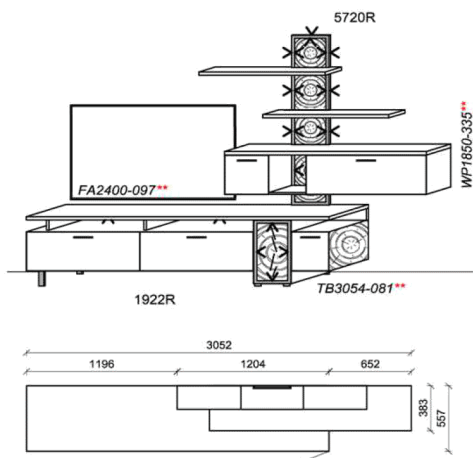

Optionales Zubehör:

1x	Kabeldurchführung	KD2004	
----	-------------------	--------	--

B: 288
H: 187
T: 55,7
Watt: 53,3

Kombination K002

spiegelseitig zur Abbildung: K902

Stck	Bezeichnung	Bestellnr.	Pr.1
1x	TV-Unterteil	1922R	
1x	Wandpaneelement	5720R	