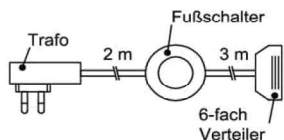

Rückwandbeleuchtung Typ 2

Anschlussleitung 2,0 m lang
Leuchtmittel umlaufend verbaut!

Bestellnr.	Watt
RW99-129	12,9

Trafo-Set 15 Watt

- 1x Fußschalter
- 1x Trafo 15 Watt
- 1x 6-fach Verteiler

Best.Nr.: TRA15