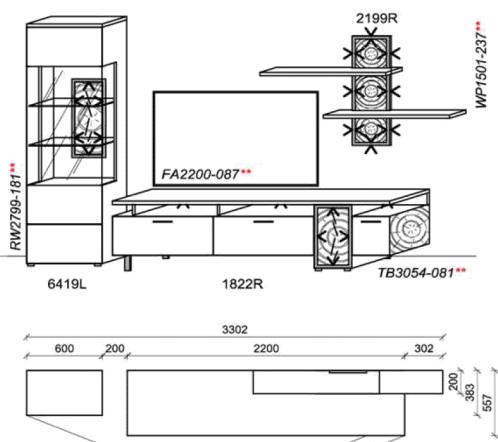

Korpus: Salzkammergut Alteiche natur gebürstet

Hinweis

** = empfohlene Beleuchtung

Kombination K007

spiegelseitig zur Abbildung: K907

Stck	Bezeichnung	Bestellnr.	Pr.1
1x	Standelement	6419L	
1x	TV-Unterteil	1822R	
1x	Wandpaneel	2199R	

K007 Σ

spiegelseitig zur Abbildung: K907

Empfohlenes zusätzliches Beleuchtungspaket:

1x	Rückwandbel.	18,1 W	RW2799-181
1x	Fachbel.	8,7 W	FA2200-087
1x	Türbel.	8,1 W	TB3054-081
1x	Wandpaneelbel.	23,7 W	WP1501-237
1x	Trafo-Set		TRA60
1x	Fernsteuerung		FS4

Optionales Zubehör:

1x	Kabeldurchführung	KD2004	

B: 330,2
H: 206,5
T: 55,7
Watt: 58,6