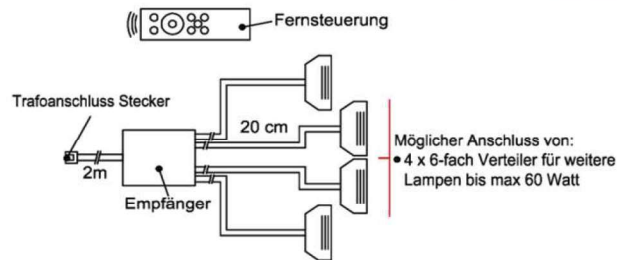

Best.Nr.: FS4

Pr.1:

1. Möglicher Anschluss von:
2. 4 x 6-fach Verteiler für weitere Lampen bis max 60 Watt

Kabeldurchführung

- 1x Kabeldurchführung für Holzböden
- Durchlassbohrung auf Abdeckplatte hinten mittig!

B: 20,7cm | T: 4,5cm

1. **Bestellhinweis**
2. Bitte TV-Unterteil Type angeben!

Best.Nr.: KD2004

Pr.1:

Schubkasten Vollauszug

- 1x Schub Vollauszug für uneingeschränkte Zugriffsmöglichkeit

1. **Bestellhinweis**
2. Bitte betreffende Type und Schub angeben!

Best.Nr.: SKV01

Pr.1:

TV Glasaufsatz

Glas wahlweise in Schiefergrau oder Terra getönt.

B: 65 cm
T: 40 cm
H: 12 cm

Glasfarbe
Schiefergrau

Best.Nr.: 0199

Pr.1:

Glasfarbe
Terra getönt

Best.Nr.: 0188

Besteckeneinsatz

- 1x Besteckeneinsatz für Sideboardschubkasten

Wahlweise in zwei Größen:

B: 40,9 cm
T: 30,9 cm
H: 5,0 cm

Best.Nr.: BE409

Pr.1:

B: 30,9 cm
T: 30,9 cm
H: 5,0 cm

Best.Nr.: BE309