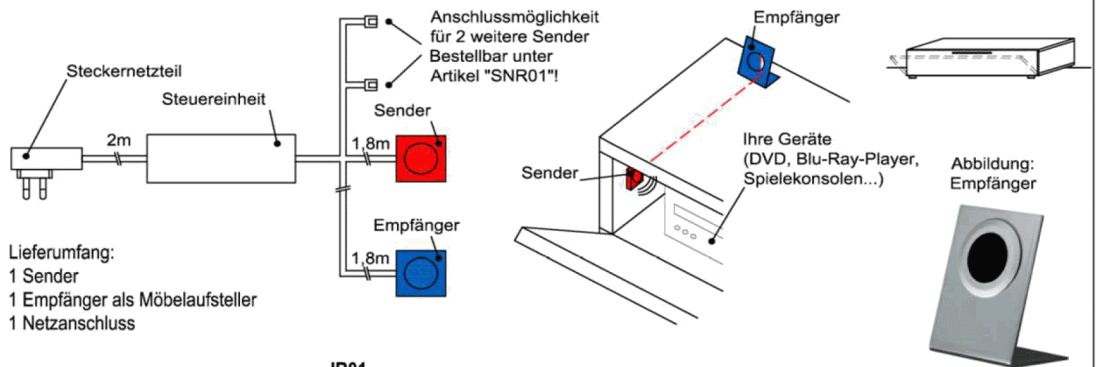

Wahlweise in zwei Größen:

B: 40,9 cm
T: 30,9 cm
H: 5,0 cm

Best.Nr.: BE409

Pr.1:

B: 30,9 cm
T: 30,9 cm
H: 5,0 cm

Best.Nr.: BE309

IR- Repeater (Funkübertragungs-Set)

Der Infrarot-Repeater ermöglicht Ihnen bei geschlossener Möbelklappe die dahinter stehenden Geräte anzusteuern.

Funktion:
Das Infrarot-Signal Ihrer Fernbedienung wird vom Empfänger aufgenommen und über den Sender in das jeweilige Möbelfach an Ihre Geräte weitergeleitet.

Anwendung:
Signalweiterleitung für Fernseher, Hifi-Anlagen, Spielekonsolen, DVD- & Blu-Ray-Player!