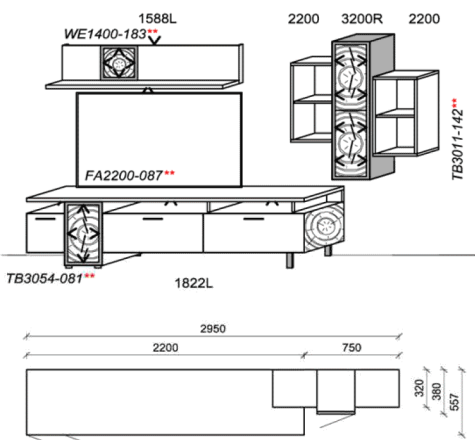

Korpus: Salzkammergut Alteiche natur gebürstet

Hinweis

** = empfohlene Beleuchtung

Kombination K003

spiegelseitig zur Abbildung: K903

Stck	Bezeichnung	Bestellnr.	Pr.1
1x	TV-Unterteil	1822L	
2x	Hängeelement	2200	à
1x	Hängeelement	3200R	
1x	Wandboard	1588L	
	K003		Σ

spiegelseitig zur Abbildung: K903

Empfohlenes zusätzliches Beleuchtungspaket:

1x	Fachbel.	8,7 W	FA2200-087
1x	Türbel.	8,1 W	TB3054-081
1x	Türbel.	14,2 W	TB3011-142
1x	Wandboardbel.	18,3 W	WE1400-183
1x	Trafo-Set		TRA60
1x	Fernsteuerung		FS4

Optionales Zubehör:

1x	Kabeldurchführung	KD2004

B: 295
H: 190
T: 55,7
Watt: 49,3