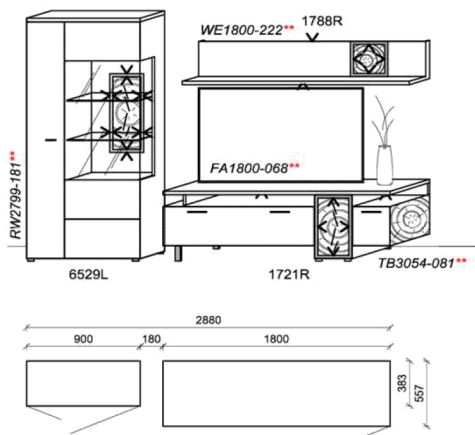

Korpus: Salzkammergut Alteiche natur gebürstet

Hinweis

** = empfohlene Beleuchtung

Kombination K013

spiegelseitig zur Abbildung: K913

Stck	Bezeichnung	Bestellnr.	Pr.1
1x	Standelement	6529L	
1x	TV-Unterteil	1721R	
1x	Wandboard	1788R	

K013

Σ

spiegelseitig zur Abbildung: K913

Empfohlenes zusätzliches Beleuchtungspaket:

1x	Rückwandbel.	18,1 W	RW2799-181
1x	Fachbel.	6,8 W	FA1800-068
1x	Türbel.	8,1 W	TB3054-081
1x	Wandboardbel.	22,2 W	WE1800-222
1x	Trafo-Set		TRA60
1x	Fernsteuerung		FS4

Optionales Zubehör:

1x	Kabeldurchführung	KD2004

B: 288
H: 187
T: 55,7
Watt: 55,2