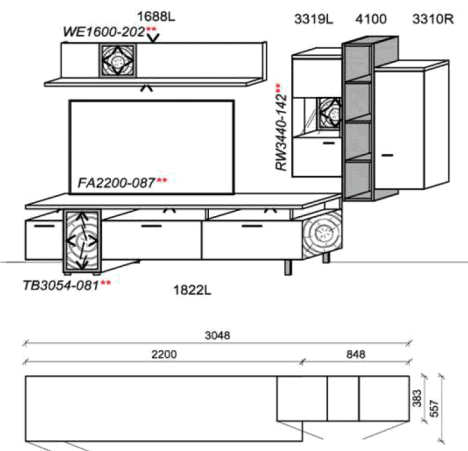

Korpus: Salzkammergut Alteiche natur gebürstet

Hinweis

** = empfohlene Beleuchtung

Kombination K005

spiegelseitig zur Abbildung: K905

Stck	Bezeichnung	Bestellnr.	Pr.1
1x	TV-Unterteil	1822L	
1x	Hängeelement	3319L	
1x	Hängeelement	4100	
1x	Hängeelement	3310R	
1x	Wandboard	1688L	
	K005	Σ	

spiegelseitig zur Abbildung: K905

Empfohlenes zusätzliches Beleuchtungspaket:

1x	Fachbel.	8,7 W	FA2200-087	
1x	Türbel.	8,1 W	TB3054-081	
1x	Rückwandbel.	14,2 W	RW3440-142	
1x	Wandboardbel.	20,2 W	WE1600-202	
1x	Trafo-Set		TRA60	
1x	Fernsteuerung		FS4	

Optionales Zubehör:

1x	Kabeldurchführung	KD2004	

B: 304,8
H: 194
T: 51,2
Watt: 57