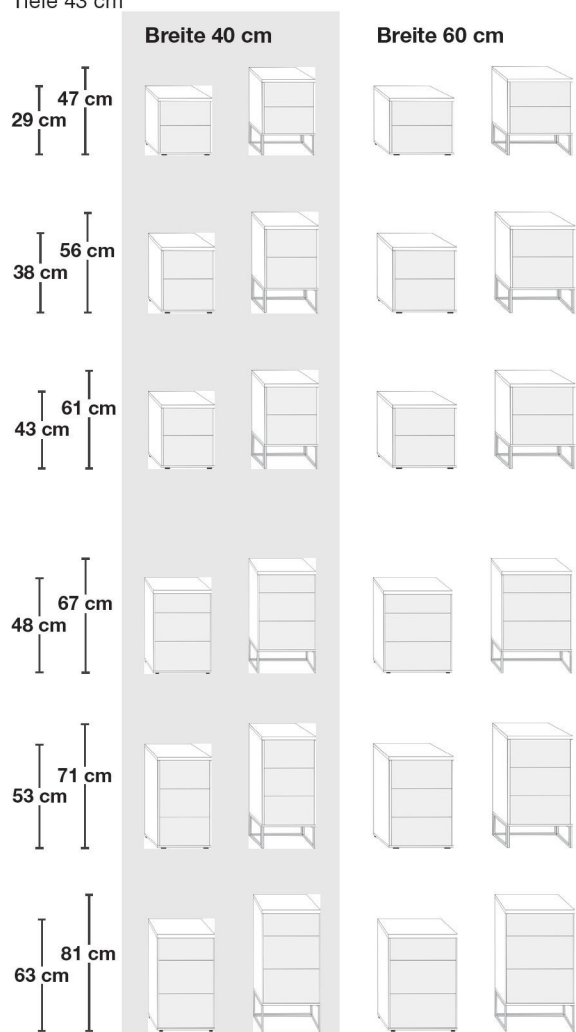

# Schranksystem

## MONACO 4000 - Betten und Beimöbel

Betten, in 7 Breiten mit Holzkopfteil oder Polsterkopfteil

Breiten in cm	90	100	120	140	160	180	200	Höhe Kopfteil in cm	97
Längen in cm	190	190	190	190	190	190	190	Höhe Fußteil in cm	48
	200	200	200	200	200	200	200	Höhe Oberkante Bettseite in cm	48
	210	210	210	210	210	210	210		
	220	220	220	220	220	220	220		

Betten mit Winkelfüßen / Holzkopfteil mit Leisten in **Chrom, Silber oder Schiefer** (wählbar über Modellnummer).

Nachtschränke, in 12 Höhen und 2 Breiten

Tiefe 43 cm

Kommoden, in 4 Höhen und 4 Breiten

Tiefe 43 cm

## Futonbetten

Fußteilhöhe: 48 cm

Liegehöhen-Verstellung 4-fach

Beschreibung	Liegefläche in cm	Stellfläche in cm	Art.-Nr.	EURO
 <p>Kopfteil im Korpus-Farbtan, <b>obere Leiste in Kieselgrau-Dekor</b></p>	90 x 190	99 x 208	<b>178</b>	
	90 x 200	99 x 218	<b>179</b>	
	90 x 210	99 x 228	<b>194</b>	
	90 x 220	99 x 238	<b>195</b>	
<p>Höhe Kopfteil: <b>97</b> cm Höhe Fußteil: <b>48</b> cm Höhe Oberkante Bettseite: <b>48</b> cm</p>	100 x 190	109 x 208	<b>196</b>	
	100 x 200	109 x 218	<b>197</b>	
	100 x 210	109 x 228	<b>198</b>	
	100 x 220	109 x 238	<b>199</b>	
	120 x 190	129 x 208	<b>229</b>	
	120 x 200	129 x 218	<b>230</b>	
	120 x 210	129 x 228	<b>231</b>	
	120 x 220	129 x 238	<b>232</b>	
	140 x 190	149 x 208	<b>233</b>	
	140 x 200	149 x 218	<b>234</b>	
	140 x 210	149 x 228	<b>235</b>	
	140 x 220	149 x 238	<b>236</b>	
	160 x 190	169 x 208	<b>237</b>	
	160 x 200	169 x 218	<b>238</b>	
	160 x 210	169 x 228	<b>239</b>	
	160 x 220	169 x 238	<b>240</b>	
	180 x 190	189 x 208	<b>241</b>	
	180 x 200	189 x 218	<b>242</b>	
	180 x 210	189 x 228	<b>243</b>	
	180 x 220	189 x 238	<b>304</b>	
	200 x 190	209 x 208	<b>305</b>	
	200 x 200	209 x 218	<b>306</b>	
	200 x 210	209 x 228	<b>307</b>	
	200 x 220	209 x 238	<b>308</b>	