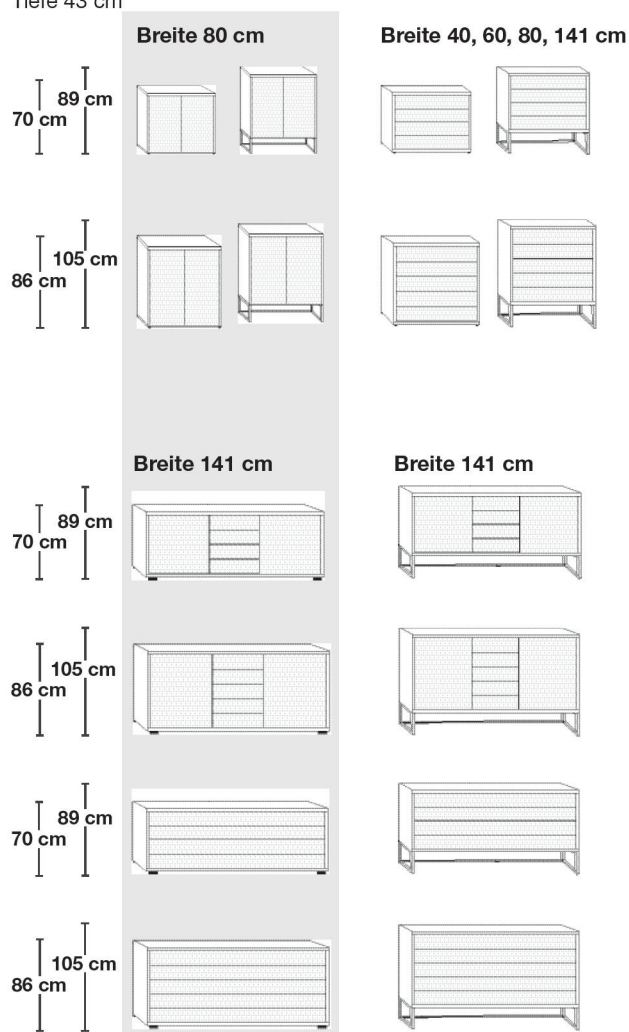

## MONACO 4000 - Betten und Beimöbel

Betten, in 7 Breiten mit Holzkopfteil oder Polsterkopfteil

Breiten in cm	90	100	120	140	160	180	200	Höhe Kopfteil in cm	97
Längen in cm	190	190	190	190	190	190	190	Höhe Fußteil in cm	48
	200	200	200	200	200	200	200	Höhe Oberkante Bettseite in cm	48
	210	210	210	210	210	210	210		
	220	220	220	220	220	220	220		

Betten mit Winkelfüßen / Holzkopfteil mit Leisten in **Chrom, Silber oder Schiefer** (wählbar über Modellnummer).

Nachtschränke, in 12 Höhen und 2 Breiten

Tiefe 43 cm

Kommoden, in 4 Höhen und 4 Breiten

Tiefe 43 cm

## Futonbetten

Fußteilhöhe: 48 cm

Liegehöhen-Verstellung 4-fach

Beschreibung	Liegefläche in cm	Stellfläche in cm	Art.-Nr.	EURO
 <p>Kopfteil im Korpus-Farbtan, <b>obere Leiste in Kieselgrau-Dekor</b></p>	90 x 190	99 x 208	<b>178</b>	
	90 x 200	99 x 218	<b>179</b>	
	90 x 210	99 x 228	<b>194</b>	
	90 x 220	99 x 238	<b>195</b>	
<p>Höhe Kopfteil: <b>97</b> cm Höhe Fußteil: <b>48</b> cm Höhe Oberkante Bettseite: <b>48</b> cm</p>	100 x 190	109 x 208	<b>196</b>	
	100 x 200	109 x 218	<b>197</b>	
	100 x 210	109 x 228	<b>198</b>	
	100 x 220	109 x 238	<b>199</b>	
	120 x 190	129 x 208	<b>229</b>	
	120 x 200	129 x 218	<b>230</b>	
	120 x 210	129 x 228	<b>231</b>	
	120 x 220	129 x 238	<b>232</b>	
	140 x 190	149 x 208	<b>233</b>	
	140 x 200	149 x 218	<b>234</b>	
	140 x 210	149 x 228	<b>235</b>	
	140 x 220	149 x 238	<b>236</b>	
	160 x 190	169 x 208	<b>237</b>	
	160 x 200	169 x 218	<b>238</b>	
	160 x 210	169 x 228	<b>239</b>	
	160 x 220	169 x 238	<b>240</b>	
	180 x 190	189 x 208	<b>241</b>	
	180 x 200	189 x 218	<b>242</b>	
	180 x 210	189 x 228	<b>243</b>	
	180 x 220	189 x 238	<b>304</b>	
	200 x 190	209 x 208	<b>305</b>	
	200 x 200	209 x 218	<b>306</b>	
	200 x 210	209 x 228	<b>307</b>	
	200 x 220	209 x 238	<b>308</b>	