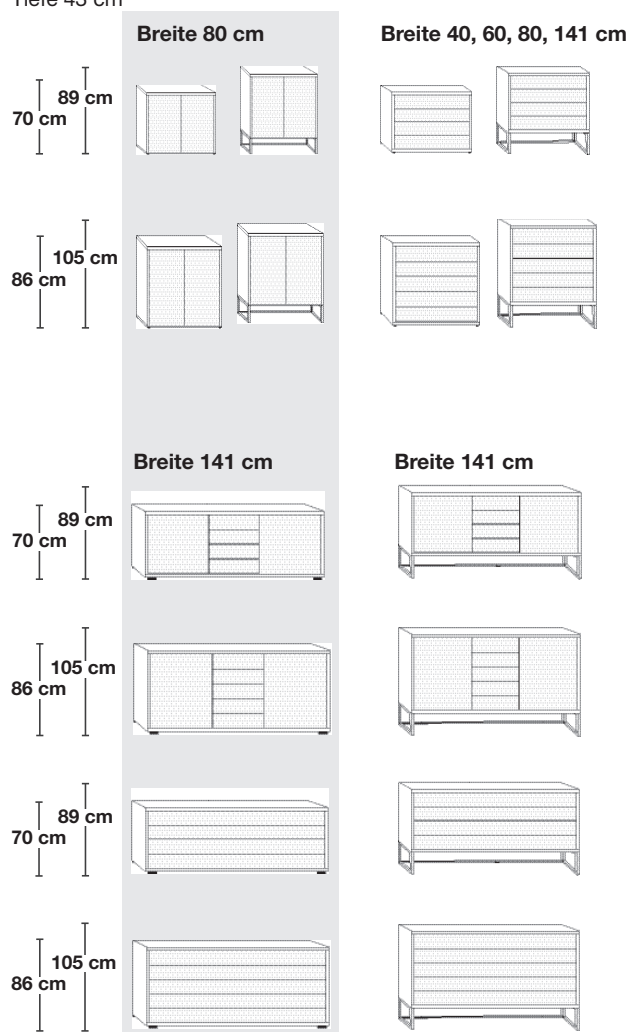

MONACO 4000 - Betten und Beimöbel

Betten, in 7 Breiten mit Holzkopfteil oder Polsterkopfteil

Breiten in cm	90	100	120	140	160	180	200	Höhe Kopfteil in cm	97
Längen in cm	190	190	190	190	190	190	190	Höhe Fußteil in cm	48
	200	200	200	200	200	200	200		
	210	210	210	210	210	210	210	Höhe Oberkante Bettseite in cm	48
	220	220	220	220	220	220	220		

Betten mit Winkelfüßen / Holzkopfteil mit Leisten in Chrom, Silber oder Schiefer (wählbar über Modellnummer).
Nachtschränke, in 12 Höhen und 2 Breiten

Tiefe 43 cm

Kommoden, in 4 Höhen und 4 Breiten

Tiefe 43 cm

Monaco 4000.

V.i.P.
by Wiemann

Futonbetten

Fußteilhöhe: 48 cm

Liegehöhen-Verstellung 4-fach

Beschreibung	Liegefläche in cm	Stellfläche in cm	Art.-Nr.	EURO
 <p>Bettrahmen</p> <p>Höhe Kopfteil: 48 cm Höhe Fußteil: 48 cm Höhe Oberkante Bettseite: 48 cm</p>	90 x 190	99 x 205	F01	
	90 x 200	99 x 215	F02	
	90 x 210	99 x 225	F03	
	90 x 220	99 x 235	F04	
	100 x 190	109 x 205	F05	
	100 x 200	109 x 215	F06	
	100 x 210	109 x 225	F07	
	100 x 220	109 x 235	F08	
	120 x 190	129 x 205	F09	
	120 x 200	129 x 215	F10	
	120 x 210	129 x 225	F11	
	120 x 220	129 x 235	F12	
	140 x 190	149 x 205	F13	
	140 x 200	149 x 215	F14	
	140 x 210	149 x 225	F15	
	140 x 220	149 x 235	F16	
	160 x 190	169 x 205	F17	
	160 x 200	169 x 215	F18	
	160 x 210	169 x 225	F19	
	160 x 220	169 x 235	F20	
	180 x 190	189 x 205	F21	
	180 x 200	189 x 215	F22	
	180 x 210	189 x 225	F23	
	180 x 220	189 x 235	F24	
	200 x 190	209 x 205	F25	
	200 x 200	209 x 215	F26	
	200 x 210	209 x 225	F27	
	200 x 220	209 x 235	F28	