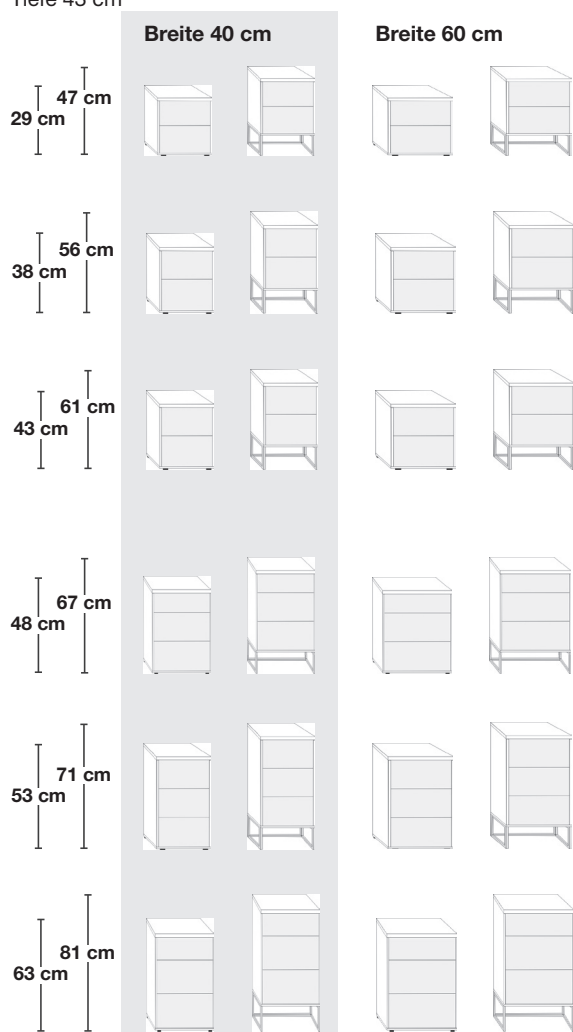

MONACO 4000 - Betten und Beimöbel

Betten, in 7 Breiten mit Holzkopfteil oder Polsterkopfteil

Breiten in cm	90	100	120	140	160	180	200	Höhe Kopfteil in cm	97
Längen in cm	190	190	190	190	190	190	190	Höhe Fußteil in cm	48
	200	200	200	200	200	200	200		
	210	210	210	210	210	210	210	Höhe Oberkante Bettseite in cm	48
	220	220	220	220	220	220	220		

Betten mit Winkelfüßen / Holzkopfteil mit Leisten in Chrom, Silber oder Schiefer (wählbar über Modellnummer).

Nachtschränke, in 12 Höhen und 2 Breiten

Tiefe 43 cm