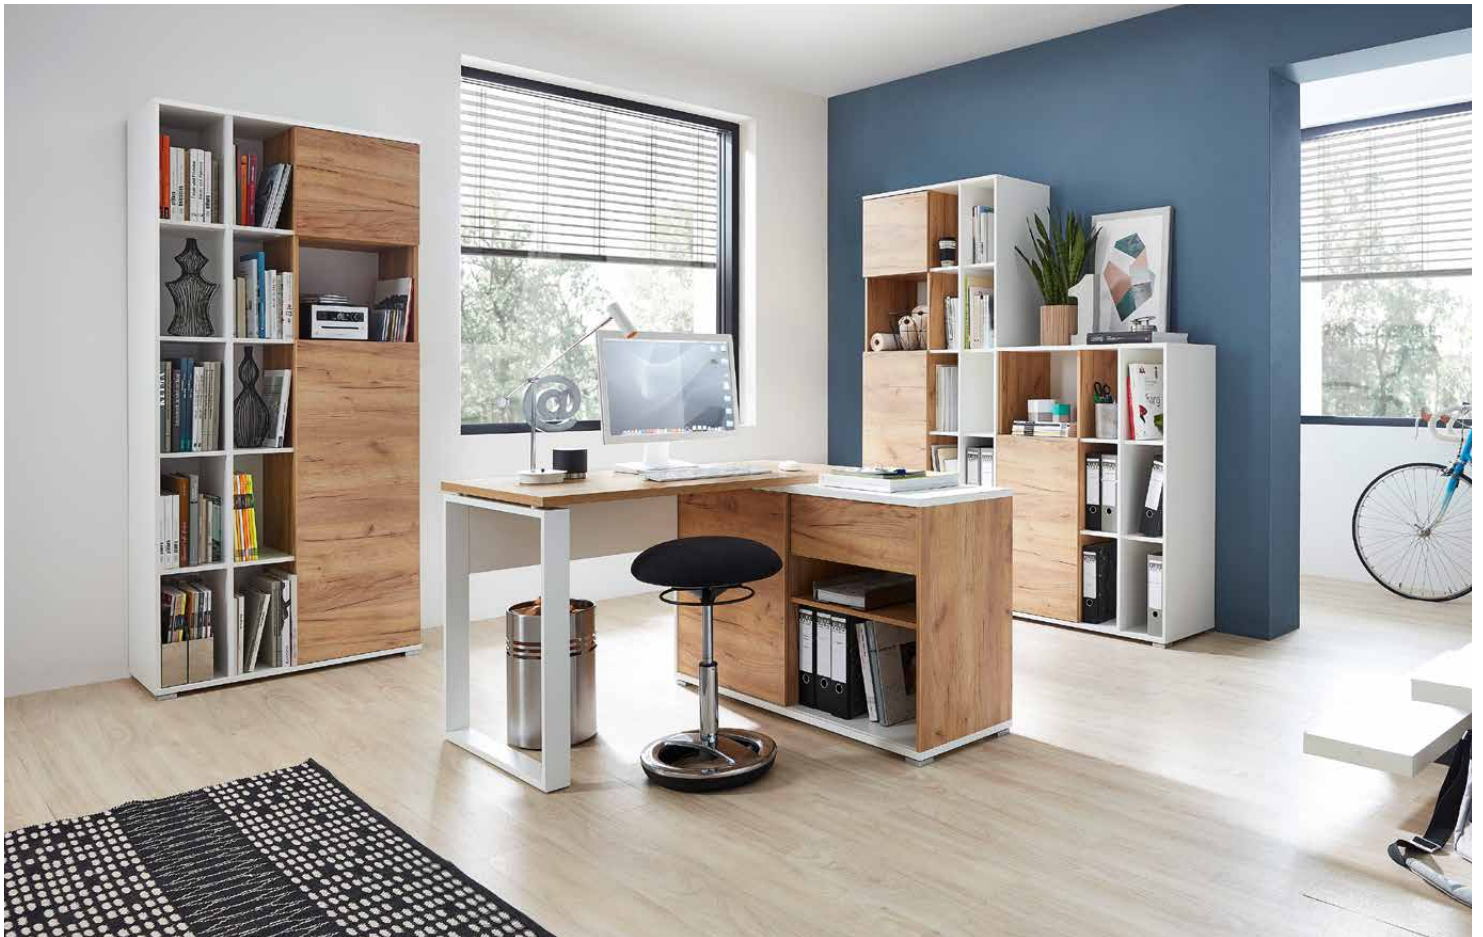

MELAMINHARZ- BESCHICHTUNG	 HOCHWERTIGE ABS-KANTEN	 PUSH TO OPEN	 SCHIEBETÜR	 GESPIEGELT MONTIERBAR	 LAUFROLLEN	 MADE IN GERMANY

513 Weiß/Navarra-Eiche-Nb.

4157	4151	4156	4195	4196
SCHREIBTISCH	ROLLCONTAINER	SCHREIBTISCH	AKTENSCHRANK	AKTENSCHRANK
B/H/T ca.: 158/75/79 cm	B/H/T ca.: 40/57/49 cm	B/H/T ca.: 120/75/117 cm	B/H/T ca.: 85/120/40 cm	B/H/T ca.: 85/197/40 cm
Ausführung: 513	Ausführung: 513	Ausführung: 513	Ausführung: 513	Ausführung: 513