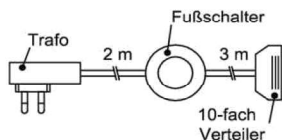

Trafo-Set 30 Watt

- 1x Fußschalter
- 1x Trafo 30 Watt
- 1x 10-fach Verteiler

Best.Nr.: **TRA30**

Pr.1: