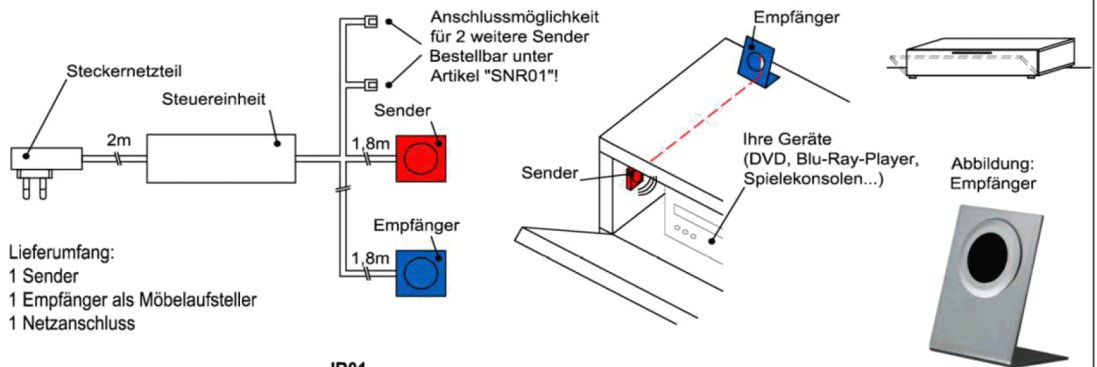

Wahlweise in zwei Größen:

B: 40,9 cm
T: 30,9 cm
H: 5,0 cm

Best.Nr.: **BE409**

Pr.1:

B: 30,9 cm
T: 30,9 cm
H: 5,0 cm

Best.Nr.: **BE309**

IR- Repeater (Funkübertragungs-Set)

Der Infrarot-Repeater ermöglicht Ihnen bei geschlossener Möbelklappe die dahinter stehenden Geräte anzusteuern.

Funktion:
Das Infrarot-Signal Ihrer Fernbedienung wird vom Empfänger aufgenommen und über den Sender in das jeweilige Möbelfach an Ihre Geräte weitergeleitet.

Anwendung:
Signalweiterleitung für Fernseher, HiFi-Anlagen, Spielekonsolen, DVD- & Blu-Ray-Player!