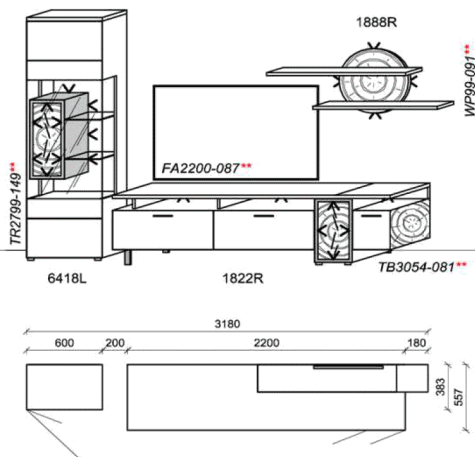

Optionales Zubehör:

1x	Kabeldurchführung	KD2004
----	-------------------	--------

B: 267,5
H: 192
T: 55,7
Watt: 40,5

Kombination K012

spiegelseitig zur Abbildung: K912

Stck	Bezeichnung	Bestellnr.	Pr.1
1x	Standelement	6418L	
1x	TV-Unterteil	1822R	
1x	Wandpaneel	1888R	
	K012	Σ	