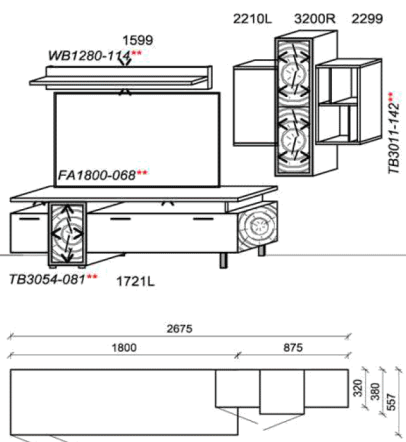

Korpus: Salzkammergut Alteiche natur gebürstet

Hinweis

** = empfohlene Beleuchtung

Kombination K011

spiegelseitig zur Abbildung: K911

Stck	Bezeichnung	Bestellnr.	Pr.1
1x	TV-Unterteil	1721L	
1x	Hängeelement	2210L	
1x	Hängeelement	3200R	
1x	Hängeelement	2299	
1x	Wandboard	1599	
	K011	Σ	

spiegelseitig zur Abbildung: K911

Empfohlenes zusätzliches Beleuchtungspaket:

1x	Fachbel.	6,8 W	FA1800-068
1x	Türbel.	8,1 W	TB3054-081
1x	Türbel.	14,2 W	TB3011-142
1x	Wandboardbel.	11,4 W	WB1280-114
1x	Trafo-Set		TRA60
1x	Fernsteuerung		FS4

Optionales Zubehör:

1x	Kabeldurchführung	KD2004

B: 267,5
H: 192
T: 55,7
Watt: 40,5