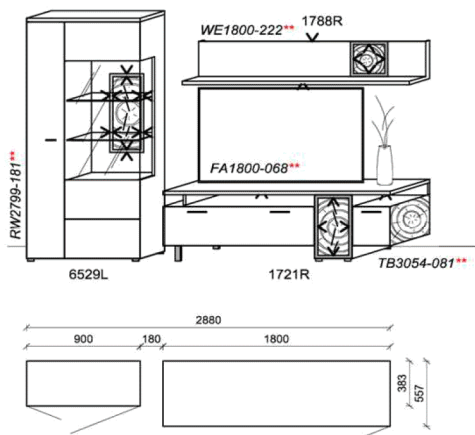

Korpus: Salzkammergut Alteiche natur gebürstet

Hinweis

** = empfohlene Beleuchtung

Kombination K013

spiegelseitig zur Abbildung: K913

Stck	Bezeichnung	Bestellnr.	Pr.1
1x	Standelement	6529L	
1x	TV-Unterteil	1721R	
1x	Wandboard	1788R	

K013

Σ

spiegelseitig zur Abbildung: K913

Empfohlenes zusätzliches Beleuchtungspaket:

1x	Rückwandbel.	18,1 W	RW2799-181	
1x	Fachbel.	6,8 W	FA1800-068	
1x	Türbel.	8,1 W	TB3054-081	
1x	Wandboardbel.	22,2 W	WE1800-222	
1x	Trafo-Set		TRA60	
1x	Fernsteuerung		FS4	

Optionales Zubehör:

1x	Kabeldurchführung	KD2004	

B: 288
H: 187
T: 55,7
Watt: 55,2