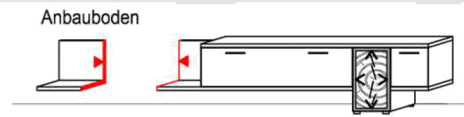

Best.Nr.: 1999L 1921R

Pr.1:		
Türbeleuchtung:	TB3054-081	8,1 W
= Summe		8,1 W