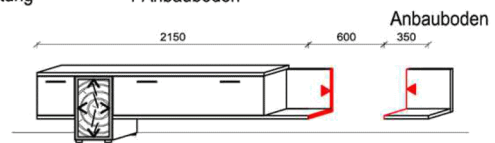

Best.Nr.: 1921L 1999R