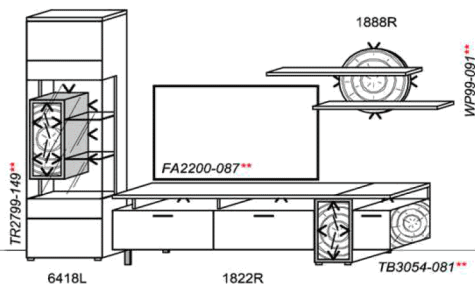

Optionales Zubehör:

1x	Kabeldurchführung	KD2004
----	-------------------	--------

B: 267,5

H: 192

T: 55,7

Watt: 40,5

Kombination K012

spiegelseitig zur Abbildung: K912