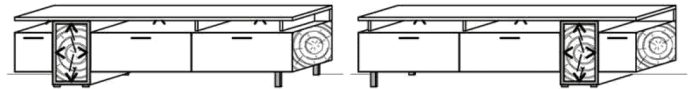

Best.Nr.: 1822L 1822R

Pr.1:		
Türbeleuchtung:	TB3054-081	8,1 W
Fachbeleuchtung:	FA2200-087	8,7 W
= Summe		18,5 W

TV-Unterteil

1 Tür	B: 240
1 Tür mit optionaler Frontbeleuchtung	T: 55,7
2 Schübe	H: 59,4
1 Staufach	
1 Kabelstaufach