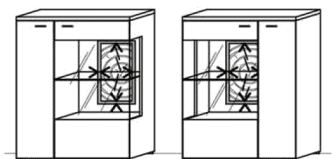

Standelement

2 Türen	B: 90
	T: 38,3
	H: 122,6

Best.Nr.: 4529L 4529R

Pr.1:	
Rückwandbel:	RW3054-162 16,2 W
= Summe	16,2 W

Beleuchtung ohne Trafo. Bitte wählen Sie den passenden Trafo unter Beachtung der Wattleistung in der Zubehörliste aus!
Optional stehen Ihnen weitere Ausstattungsmöglichkeiten in der Zubehörliste zur Verfügung!