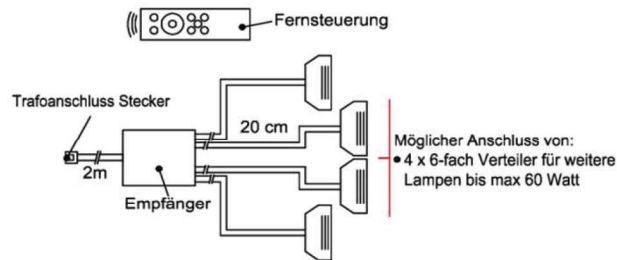

Best.Nr.: FS4

Pr.1:

Kabeldurchführung

- 1x Kabeldurchführung für Holzböden
- Durchlassbohrung auf Abdeckplatte hinten mittig!

B: 20,7cm | T: 4,5cm

1. **Bestellhinweis**
2. Bitte TV-Unterteil Type angeben!

Best.Nr.: KD2004

Pr.1:

Schubkasten Vollauszug

- 1x Schub Vollauszug für uneingeschränkte Zugriffsmöglichkeit

1. **Bestellhinweis**
2. Bitte betreffende Type und Schub angeben!

Best.Nr.: SKV01

Pr.1:

TV Glasaufsatz

Glas wahlweise in Schiefergrau oder Terra getönt.

B: 65 cm
T: 40 cm
H: 12 cm

Glasfarbe
Schiefergrau

Best.Nr.: 0199

Pr.1:

Glasfarbe
Terra getönt

0188

Besteckeinsatz

- 1x Besteckeinsatz für Sideboardschubkasten

Wahlweise in zwei Größen:

B: 40,9 cm
T: 30,9 cm
H: 5,0 cm

Best.Nr.: BE409

Pr.1:

B: 30,9 cm
T: 30,9 cm
H: 5,0 cm

BE309