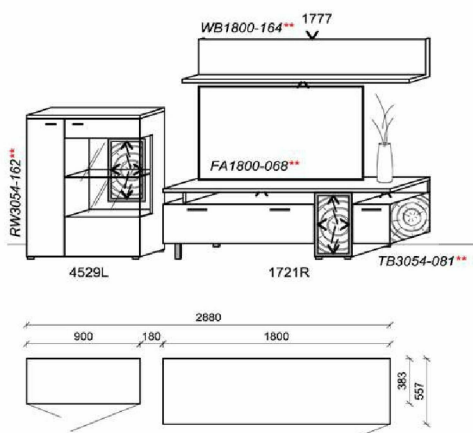

Korpus: Salzkammergut Alteiche natur gebürstet

Hinweis

** = empfohlene Beleuchtung

Kombination K091

spiegelseitig zur Abbildung: K991

Stck	Bezeichnung	Bestellnr.	Pr.1
1x	Standelement	4529L	
1x	TV-Unterteil	1721R	
1x	Wandboard	1777	

K091

spiegelseitig zur Abbildung: K991

Empfohlenes zusätzliches Beleuchtungspaket:

1x	Rückwandbel.	16,2 W	RW3054-162
1x	Fachbel.	6,8 W	FA1800-068
1x	Türbel.	8,1 W	TB3054-081
1x	Wandboardbel.	16,4 W	WB1800-164
1x	Trafo-Set		TRA60
1x	Fernsteuerung		FS4

Optionales Zubehör:

1x	Kabeldurchführung	KD2004

B: 288
H: 187
T: 55,7
Watt: 47,5

Wandboard

Beleuchtungsblende B: 180
Stelltiefe 20 T: 25
Belastbar bis max. 10 kg H: 32,6

Best.Nr.: 1777

Pr.1:

Wandb.bel.: WB1800-164	16,4 W
= Summe	16,4 W

Beleuchtung ohne Trafo. Bitte wählen Sie den passenden Trafo unter Beachtung der Wattleistung in der Zubehörliste aus! Optional stehen Ihnen weitere Ausstattungsmöglichkeiten in der Zubehörliste zur Verfügung!