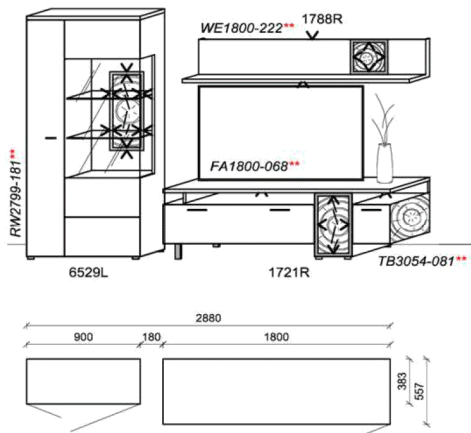

Korpus: Salzkammergut Alteiche natur gebürstet

Hinweis

** = empfohlene Beleuchtung

Kombination K013

spiegelseitig zur Abbildung: K913

Stck	Bezeichnung	Bestellnr.	Pr.1
1x	Standelement	6529L	
1x	TV-Unterteil	1721R	
1x	Wandboard	1788R	

K013   Σ

spiegelseitig zur Abbildung: K913

Empfohlenes zusätzliches Beleuchtungspaket:

1x	Rückwandbel.	18,1 W	RW2799-181	
1x	Fachbel.	6,8 W	FA1800-068	
1x	Türbel.	8,1 W	TB3054-081	
1x	Wandboardbel.	22,2 W	WE1800-222	
1x	Trafo-Set		TRA60	
1x	Fernsteuerung		FS4	

Optionales Zubehör:

1x	Kabeldurchführung	KD2004	

B: 288
H: 187
T: 55,7
Watt: 55,2