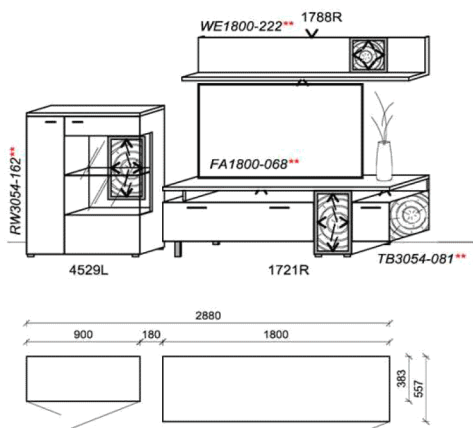

20.10.2020

Korpus: Salzkammergut Alteiche natur gebürstet

Hinweis

** = empfohlene Beleuchtung

Kombination K001

spiegelseitig zur Abbildung: K901

Stck	Bezeichnung	Bestellnr.	Pr.1
1x	Standelement	4529L	
1x	TV-Unterteil	1721R	
1x	Wandboard	1788R	
	K001	Σ	