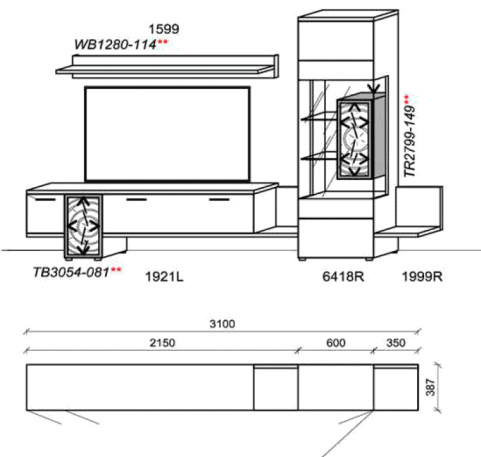

Optionales Zubehör:

1x	Kabeldurchführung	KD2004	
----	-------------------	--------	--

B: 330,2
H: 206,5
T: 55,7
Watt: 55,4

Kombination K010

spiegelseitig zur Abbildung: K910

Stck	Bezeichnung	Bestellnr.	Pr.1
1x	TV-Unterteil	1921L	
1x	Standelement	6418R	
1x	Anbauboden	1999R	
1x	Wandboard	1599	