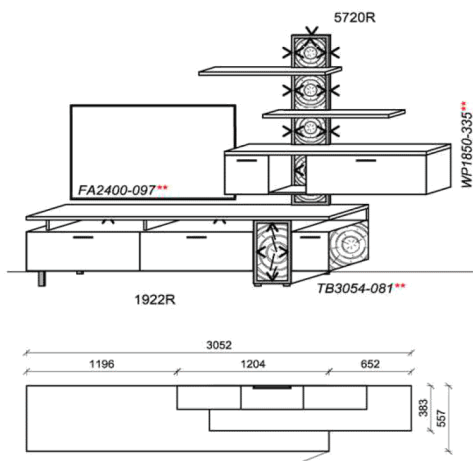

Optionales Zubehör:

1x	Kabeldurchführung	KD2004
----	-------------------	--------

B: 288
H: 187
T: 55,7
Watt: 53,3

Kombination K002

spiegelseitig zur Abbildung: K902

Stck	Bezeichnung	Bestellnr.	Pr.1
1x	TV-Unterteil	1922R	
1x	Wandpaneelement	5720R	
	K002	Σ	