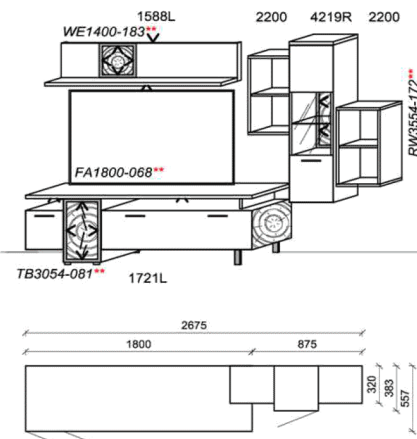

Optionales Zubehör:

1x	Kabeldurchführung	KD2004	
----	-------------------	--------	--

B: 304,8
H: 194
T: 51,2
Watt: 57

Kombination K006

spiegelseitig zur Abbildung: K906

Stck	Bezeichnung	Bestellnr.	Pr.1
1x	TV-Unterteil	1721L	
2x	Hängeelement	2200	à
1x	Hängeelement	4219R	
1x	Wandboard	1588L	
	K006	Σ	