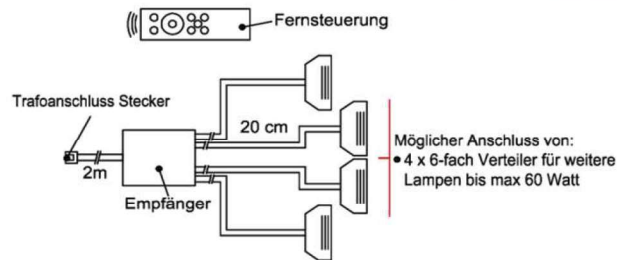

Best.Nr.: FS4

Pr.1:

1. Möglicher Anschluss von:
2. 4 x 6-fach Verteiler für weitere Lampen bis max 60 Watt

Kabeldurchführung

- 1x Kabeldurchführung für Holzböden
- Durchlassbohrung auf Abdeckplatte hinten mittig!

B: 20,7cm | T: 4,5cm

1. **Bestellhinweis**
   Bitte TV-Unterteil Type angeben!

Best.Nr.: KD2004

Pr.1:

Schubkasten Vollauszug

- 1x Schub Vollauszug für uneingeschränkte Zugriffsmöglichkeit

1. **Bestellhinweis**
   Bitte betreffende Type und Schub angeben!

Best.Nr.: SKV01

Pr.1:

TV Glasaufsatz

Glas wahlweise in Schiefergrau oder Terra getönt.

B: 65 cm
T: 40 cm
H: 12 cm

Glasfarbe
Schiefergrau

Best.Nr.: 0199

Pr.1:

Glasfarbe
Terra getönt

0188

Besteckeneinsatz

- 1x Besteckeneinsatz für Sideboardschubkasten

Wahlweise in zwei Größen:

B: 40,9 cm
T: 30,9 cm
H: 5,0 cm

Best.Nr.: BE409

Pr.1:

B: 30,9 cm
T: 30,9 cm
H: 5,0 cm

BE309