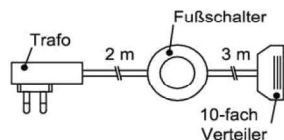

Trafo-Set 30 Watt

- 1x Fußschalter
- 1x Trafo 30 Watt
- 1x 10-fach Verteiler

Best.Nr.: TRA30

Pr.1: