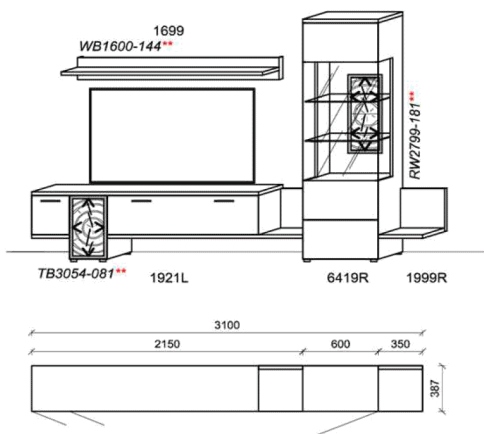

Optionales Zubehör:

1x	Kabeldurchführung	KD2004

B: 310
H: 206,5
T: 40,6
Watt: 40,6

Beleuchtung ohne Trafo. Bitte wählen Sie den passenden Trafo unter Beachtung der Wattleistung in der Zubehörliste aus!
Optional stehen Ihnen weitere Ausstattungsmöglichkeiten in der Zubehörliste zur Verfügung!