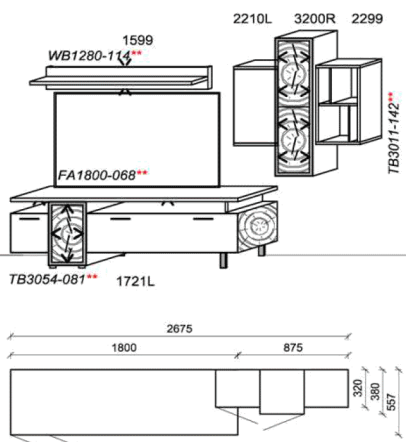

Korpus: Salzkammergut Alteiche natur gebürstet

Hinweis

** = empfohlene Beleuchtung

Kombination K011

spiegelseitig zur Abbildung: K911

Stck	Bezeichnung	Bestellnr.	Pr.1
1x	TV-Unterteil	1721L	
1x	Hängeelement	2210L	
1x	Hängeelement	3200R	
1x	Hängeelement	2299	
1x	Wandboard	1599	
	K011	Σ	

spiegelseitig zur Abbildung: K911

Empfohlenes zusätzliches Beleuchtungspaket:

1x	Fachbel.	6,8 W	FA1800-068	
1x	Türbel.	8,1 W	TB3054-081	
1x	Türbel.	14,2 W	TB3011-142	
1x	Wandboardbel.	11,4 W	WB1280-114	
1x	Trafo-Set		TRA60	
1x	Fernsteuerung		FS4	

Optionales Zubehör:

1x	Kabeldurchführung	KD2004	

B: 267,5
H: 192
T: 55,7
Watt: 40,5