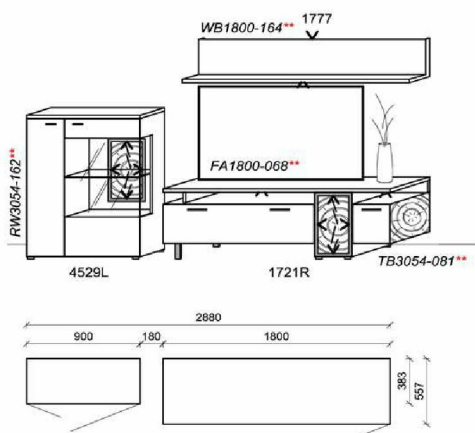

Korpus: Salzkammergut Alteiche natur gebürstet

Hinweis

** = empfohlene Beleuchtung

Kombination K091

spiegelseitig zur Abbildung: K991

Stck	Bezeichnung	Bestellnr.	Pr.1
1x	Standelement	4529L	
1x	TV-Unterteil	1721R	
1x	Wandboard	1777	

K091

spiegelseitig zur Abbildung: K991

Empfohlenes zusätzliches Beleuchtungspaket:

1x	Rückwandbel.	16,2 W	RW3054-162
1x	Fachbel.	6,8 W	FA1800-068
1x	Türbel.	8,1 W	TB3054-081
1x	Wandboardbel.	16,4 W	WB1800-164
1x	Trafo-Set		TRA60
1x	Fernsteuerung		FS4

Optionales Zubehör:

1x	Kabeldurchführung	KD2004

B: 288
H: 187
T: 55,7
Watt: 47,5

Wandboard

Beleuchtungsblende B: 180
Stelltiefe 20 T: 25
Belastbar bis max. 10 kg H: 32,6

Best.Nr.: 1777

Pr.1:

Wandb.bel.: WB1800-164	16,4 W
= Summe	16,4 W

Beleuchtung ohne Trafo. Bitte wählen Sie den passenden Trafo unter Beachtung der Wattleistung in der Zubehörliste aus! Optional stehen Ihnen weitere Ausstattungsmöglichkeiten in der Zubehörliste zur Verfügung!