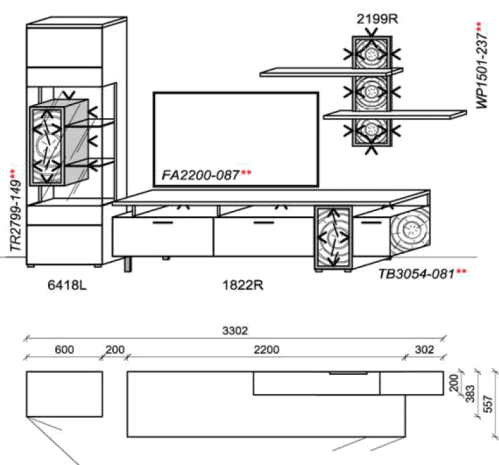

Korpus: Salzkammergut Alteiche natur gebürstet

Hinweis

** = empfohlene Beleuchtung

Kombination K009

spiegelseitig zur Abbildung: K909

Stck	Bezeichnung	Bestellnr.	Pr.1
1x	Standelement	6418L	
1x	TV-Unterteil	1822R	
1x	Wandpaneel	2199R	
		K009	VZ:

spiegelseitig zur Abbildung: K909

Empfohlenes zusätzliches Beleuchtungspaket:

1x	Tür-, Rückwandbel.	14,9 W	TR2799-149	
1x	Fachbel.	8,7 W	FA2200-087	
1x	Türbel.	8,1 W	TB3054-081	
1x	Wandpaneelbel.	23,7 W	WP1501-237	
1x	Trafo-Set		TRA60	
1x	Fernsteuerung		FS4	

Optionales Zubehör:

1x	Kabeldurchführung	KD2004	

B: 330,2
H: 206,5
T: 55,7
Watt: 55,4