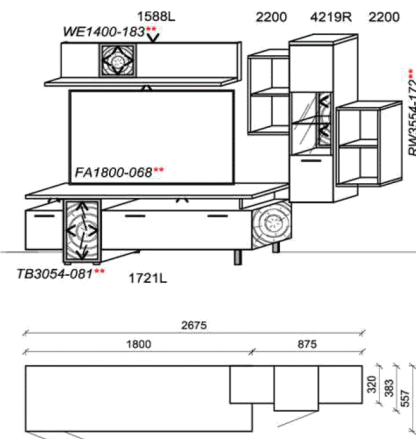

Optionales Zubehör:

1x	Kabeldurchführung	KD2004	
----	-------------------	--------	--

B: 304,8
H: 194
T: 51,2
Watt: 57

Kombination K006

spiegelseitig zur Abbildung: K906

Stck	Bezeichnung	Bestellnr.	Pr.1
1x	TV-Unterteil	1721L	
2x	Hängeelement	2200	à
1x	Hängeelement	4219R	
1x	Wandboard	1588L	
	K006	Σ	