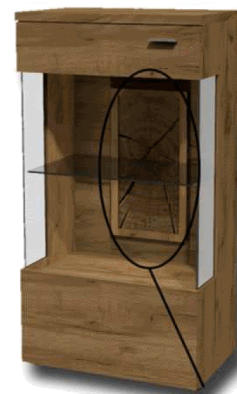

Ausführung

Korpus-, Frontflächen

- Salzkammergut Alteiche natur gebürstet

Akzentausführungen

- Hirnholz

Akzentflächen:

☐ = gek. Akzentflächen wahlweise in den angegebenen Farbtönen erhältlich

Kabelstaufach

- Kabelstaufach für optimale Unterbringung sämtlicher Anschlussleitungen. Realisiert durch ausreichend zurückspringende Rückwand im hinteren Bereich des TV-Unterteils.
- Optional: Kabeldurchlass (siehe Zubehör)