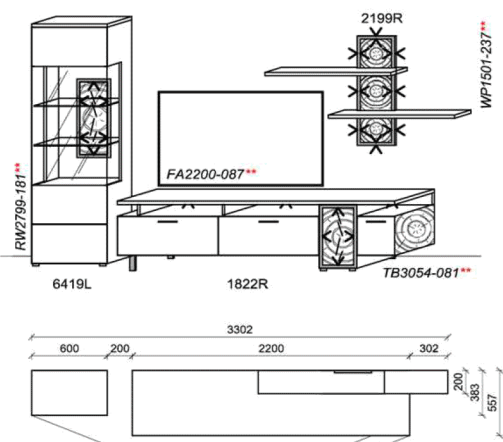

Optionales Zubehör:

1x	Kabeldurchführung	KD2004
----	-------------------	--------

B: 330,2
H: 206,5
T: 55,7
Watt: 58,6

Kombination K008

spiegelseitig zur Abbildung: K908

Stck	Bezeichnung	Bestellnr.	Pr.1
1x	TV-Unterteil	1921L	
1x	Standelement	6419R	
1x	Anbauboden	1999R	
1x	Wandboard	1699	