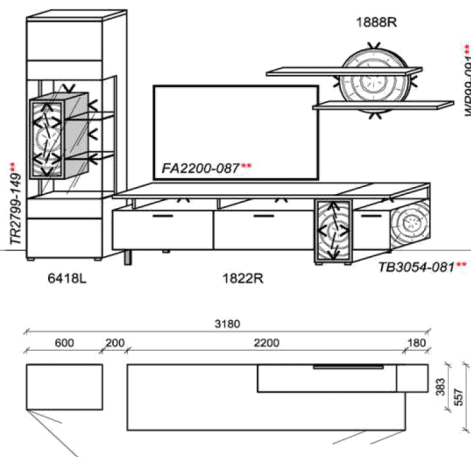

Optionales Zubehör:

1x	Kabeldurchführung	KD2004	
----	-------------------	--------	--

B: 267,5
H: 192
T: 55,7
Watt: 40,5

Kombination K012

spiegelseitig zur Abbildung: K912

Stck	Bezeichnung	Bestellnr.	Pr.1
1x	Standelement	6418L	
1x	TV-Unterteil	1822R	
1x	Wandpaneel	1888R	
	K012	Σ	