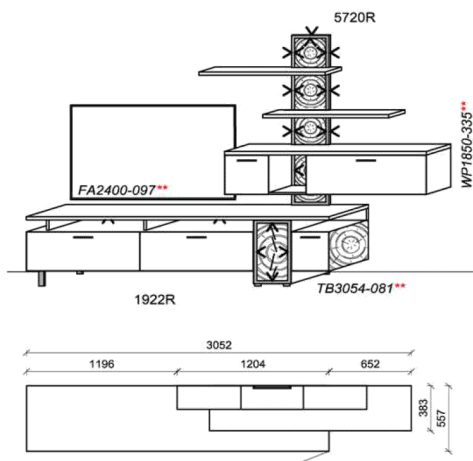

Optionales Zubehör:

1x	Kabeldurchführung	KD2004	
----	-------------------	--------	--

B: 288
H: 187
T: 55,7
Watt: 53,3

Kombination K002

spiegelseitig zur Abbildung: K902

Stck	Bezeichnung	Bestellnr.	Pr.1
1x	TV-Unterteil	1922R	
1x	Wandpaneelement	5720R	