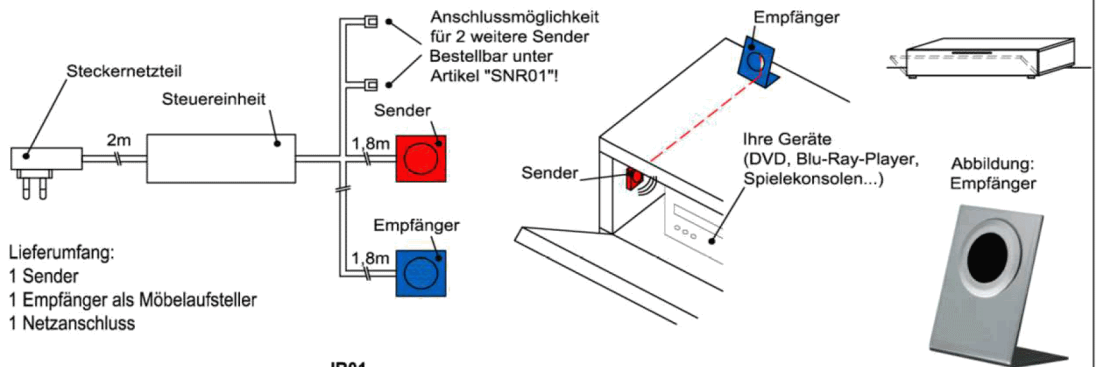

Wahlweise in zwei Größen:

B: 40,9 cm
T: 30,9 cm
H: 5,0 cm

Best.Nr.: BE409

Pr.1:

B: 30,9 cm
T: 30,9 cm
H: 5,0 cm

BE309

IR- Repeater (Funkübertragungs-Set)

Der Infrarot-Repeater ermöglicht Ihnen bei geschlossener Möbelklappe die dahinter stehenden Geräte anzusteuern.

Funktion:
Das Infrarot-Signal Ihrer Fernbedienung wird vom Empfänger aufgenommen und über den Sender in das jeweilige Möbelfach an Ihre Geräte weitergeleitet.

Anwendung:
Signalweiterleitung für Fernseher, Hifi-Anlagen, Spielekonsolen, DVD- & Blu-Ray-Player!