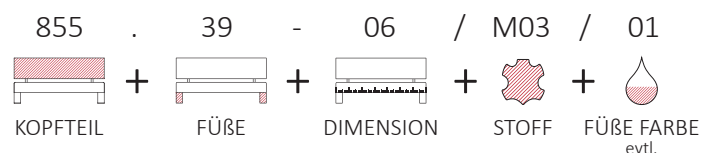

008.39
FÜßE

855.39.06/M03
(Art. Nr. Abb. für 180X200 cm)

KOPFTEILE

820.00 AMSTERDAM

822.00 SINGAPUR

840.00 ab 140 cm ROME

850.00 MADRID

860.00 ATHENA

870.00 ab 140 cm ISTANBUL

855.00 DUBLIN

880.00 SIDNEY

FÜßE

Inkl. im Preis

Komforthöhe nur für Modell 855 und 880

008.39 008.41 008.21 008.23 008.44

MATERIAL/FARBEN KOLLEKTION

Breite	Länge 200 cm	Class 1.1
in cm	Art.-Nr.	
90	880.39-01	
100	880.39-02	
120	880.39-03	
140	880.39-04	
160	880.39-05	
180	880.39-06	
200	880.39-07	

AUFPREIS

Sonderlänge 190, 210, 220
 Holz Füße
 Stoffklasse 1.2
 LR40 / Sonderlänge 190
 Bodenplatte BP10M
 LR40 - Siehe Seite 56