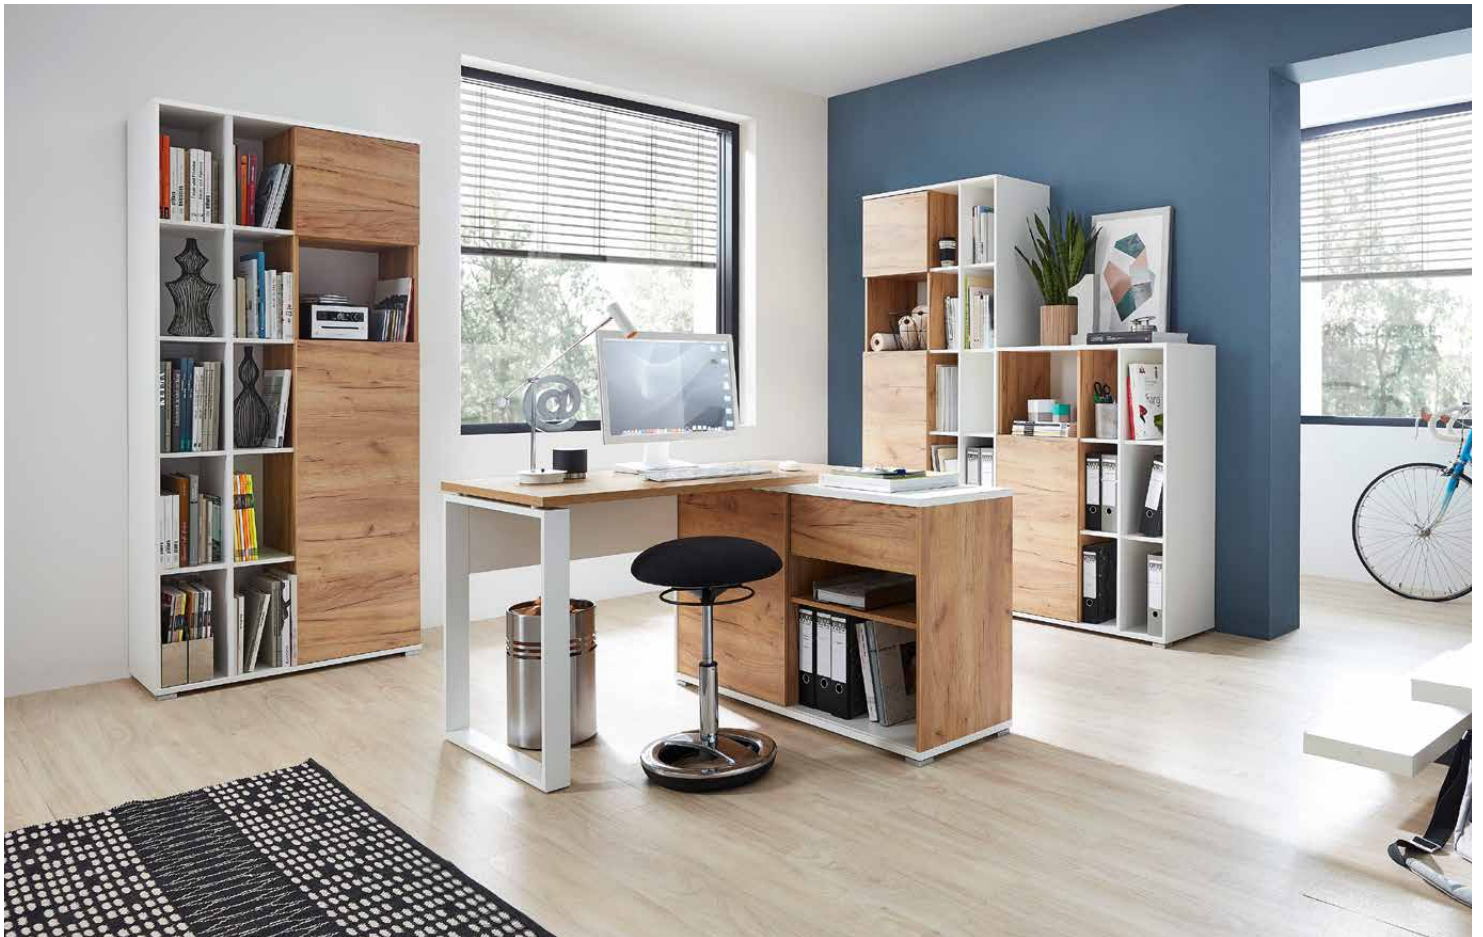

513 Weiß/Navarra-Eiche-Nb.

4157	4151	4156	4195	4196
SCHREIBTISCH	ROLLCONTAINER	SCHREIBTISCH	AKTENSCHRANK	AKTENSCHRANK
B/H/T ca.: 158/75/79 cm	B/H/T ca.: 40/57/49 cm	B/H/T ca.: 120/75/117 cm	B/H/T ca.: 85/120/40 cm	B/H/T ca.: 85/197/40 cm
Ausführung: 513	Ausführung: 513	Ausführung: 513	Ausführung: 513	Ausführung: 513