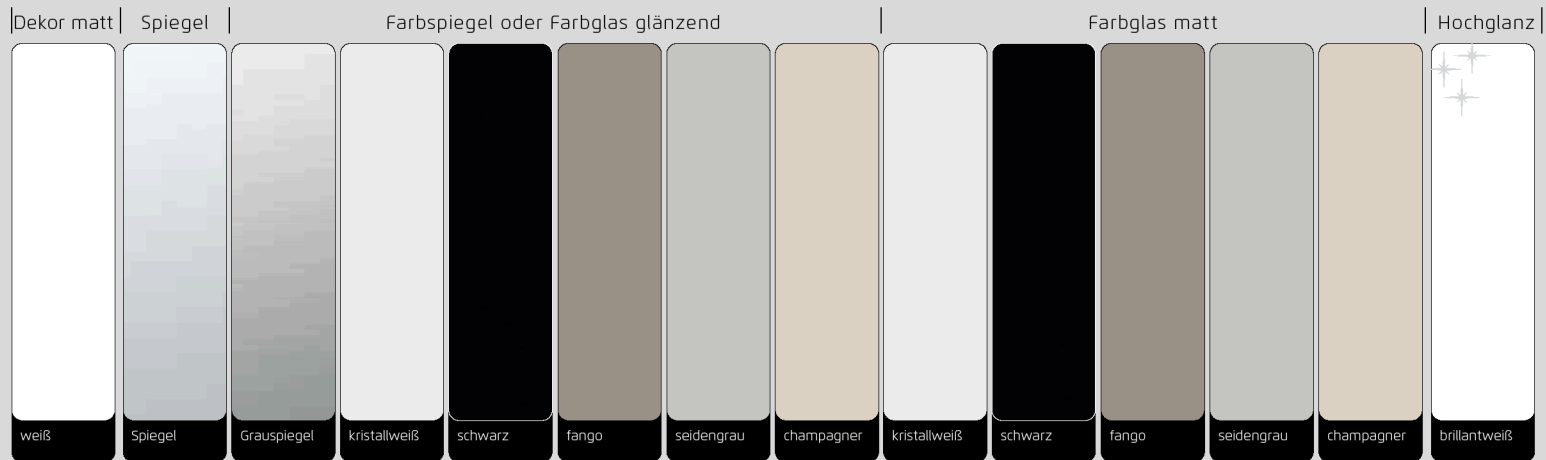

Möbel LETZ

Finden und Wohlfühlen

Typenplan

20up von Rauch Black - Kommode Glas seidengrau - schwarz

Wichtiger Hinweis für Sie

Etwaige Hinweise des Herstellers in dieser Produktinformation, die sich auf die Gewährleistung beziehen, haben für Sie keinerlei Bindungswirkung und können von Ihnen ignoriert werden. Ihre gesetzlichen Gewährleistungsrechte als Verbraucher uns gegenüber, als Ihrem Verkäufer, werden dadurch in keiner Weise berührt oder eingeschränkt. Sie können sich wegen aller Mängel jederzeit an uns wenden. Darüber hinaus gehende Herstellergarantien bleiben natürlich unberührt. Dieser Artikel wird hergestellt von Rauch BLACK, Johann-Steffen-Straße 2, 56869 Mastershausen, Deutschland, serviceteam-csc2@rauchmoebel.de

Möbel Letz GmbH
Am Gewerbepark 11
06895 Zahna-Elster

Tel.: 035383 - 6018 50

Fax.: 035383 - 6018 17

BEIMÖBEL | Dekor

Nachttische 

Kommoden 

BEIMÖBEL
Nachttische und Kommoden,
optional mit LED-Beleuchtung

Frontausführungen

Front-/Korpusfarben

...das 1, 2, 3 - Bestellsystem:

- 1 Modell-Nr. entsprechend der gewünschten Front- und Farbausführung aus der oberen Tabelle auswählen (z.B.: Z_123)
- 2 Kennbuchstaben für Grifffarbe aussuchen und an der Leerstelle der Modell-Nr. ergänzen (z.B.: ZA123)
Preisgruppe (PG) 1 oder 2, je nach Grifffarbe notieren!
- 3 Artikel (Breite und Höhe) auswählen und in darunterliegender Zeile, entsprechend der Frontausführung und Preisgruppe (PG), einfach Artikel-Nr. und Preis ablesen.