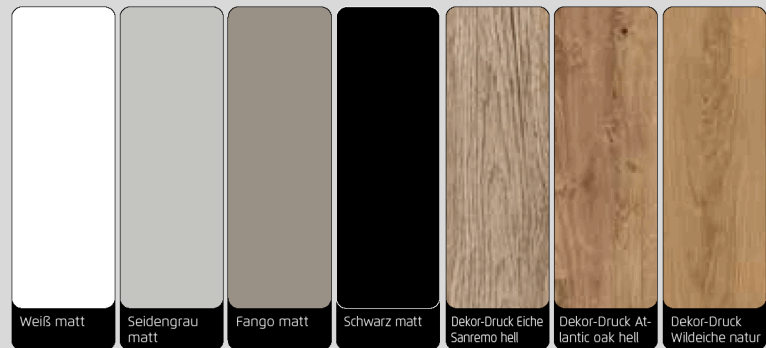

Möbel LETZ

Finden und Wohlfühlen

Typenplan

20up von Rauch Black - Kommode Glas seidengrau - schwarz

Wichtiger Hinweis für Sie

Etwaige Hinweise des Herstellers in dieser Produktinformation, die sich auf die Gewährleistung beziehen, haben für Sie keinerlei Bindungswirkung und können von Ihnen ignoriert werden. Ihre gesetzlichen Gewährleistungsrechte als Verbraucher uns gegenüber, als Ihrem Verkäufer, werden dadurch in keiner Weise berührt oder eingeschränkt. Sie können sich wegen aller Mängel jederzeit an uns wenden. Darüber hinaus gehende Herstellergarantien bleiben natürlich unberührt. Dieser Artikel wird hergestellt von Rauch BLACK, Johann-Steffen-Straße 2, 56869 Mastershausen, Deutschland, serviceteam-csc2@rauchmoebel.de

Möbel Letz GmbH
Am Gewerbepark 11
06895 Zahna-Elster

Tel.: 035383 - 6018 50

Fax.: 035383 - 6018 17

BEIMÖBEL | Dekor

Nachttische 

Kommoden 

BEIMÖBEL
Nachttische und Kommoden,
optional mit LED-Beleuchtung

Frontausführungen

Front-/Korpusfarben

...das 1, 2, 3 - Bestellsystem:

- 1 Modell-Nr. entsprechend der gewünschten Front- und Farbausführung aus der oberen Tabelle auswählen (z.B.: Z_123)
- 2 Kennbuchstaben für Grifffarbe aussuchen und an der Leerstelle der Modell-Nr. ergänzen (z.B.: ZA123)
Preisgruppe (PG) 1 oder 2, je nach Grifffarbe notieren!
- 3 Artikel (Breite und Höhe) auswählen und in darunterliegender Zeile, entsprechend der Frontausführung und Preisgruppe (PG), einfach Artikel-Nr. und Preis ablesen.