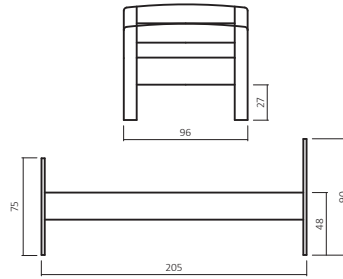

430.03-01-20
(90x200cm)