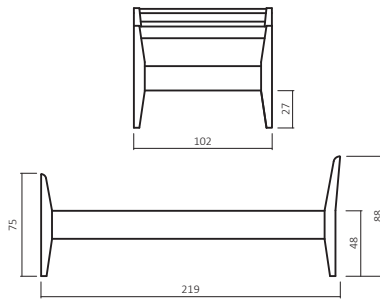

450.03-01-20
(90x200cm)