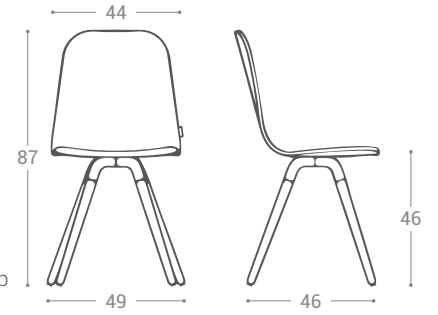

NUBA

ASSISE | SEAT
Contreplaqué laqué | Tapissé 27 mm
Lacquered plywood | Upholstery 27 mm

JONCTION | JOINT
Acier laqué epoxy
Epoxy lacquered steel

PIEDS | LEGS
Bois de hêtre massif laqué ou teinté
Solid lacquered or stained beech wood

DÉTAIL | DETAIL
Protecteur en polyéthylène
Protection polyethylene cap