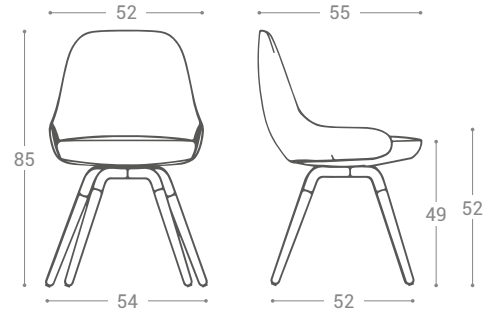

NUBA L

ASSISE | SEAT
Structure en acier recouverte de polyuréthane injecté, tapissé
Steel structure with injected polyurethane, upholstered

JONCTION | JOINT
Acier laqué epoxy
Epoxy lacquered steel

PIEDS | LEGS
Bois de hêtre massif laqué ou teinté
Solid lacquered or stained beech wood

DÉTAIL | DETAIL
Protecteur en polyéthylène
Protection polyethylene cap

ASSISE | SEAT

TAPISSÉ UPHOLSTERY

	BLANC WHITE	BEIGE BEIGE	TOURTERELLE TURTLEDOVE	NOIX WALNUT	ROSE PINK	MOUTARDE MUSTARD	TERRACOTTA TERRACOTTA	VIN WINE	BLEU BLUE	TURQUOISE TURQUOISE	VERT GREEN	NUAGE CLOUD	GRIS GREY	GRAPHITE GRAPHITE	ANTHRACITE ANTHRACITE	NOIR BLACK
BELLAGIO																
A MYSTIC																
NOBEL																
ERA																
B HITCH																
KANON																

JONCTION | JOINT

ACIER EPOXY EPOXY STEEL

BLANC TEX TEX WHITE	TITANIUM TITANIUM	BRONZO BRONZO	ANTHRACITE ANTHRACITE	NOIR BLACK

PIEDS | LEGS

BOIS TEINTÉ STAINED WOOD

BLANCHI BLEACHED	CHAUFFÉ TOASTED	CANALETTO CANALETTO

BOIS LAQUÉ LACQUERED WOOD

BLANC WHITE	ANTHRACITE ANTHRACITE	NOIR BLACK