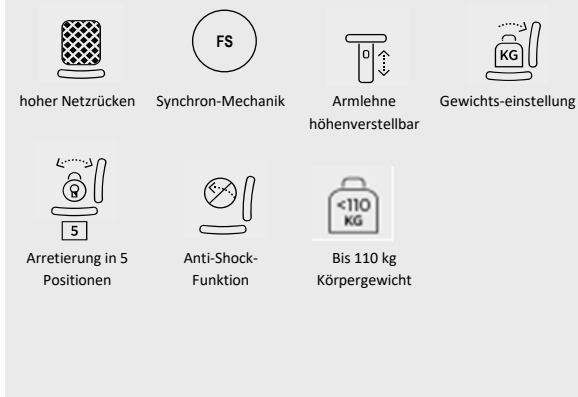

Ausführungsdetails:

Armlehnen	höhenverstellbar R41U1
Gestell / Fußkreuz	Kunststoff schwarz TS25
Mechanik	Synchronmechanik FS
Sitz/Rückenlehne	zweiteilig
Produktgarantie	2 Jahre und 4 Jahre auf Gasfeder

Maximale Nutzungsdauer pro Tag: 8 Stunden

Maximales Nutzungsgewicht: 110 kg

Bezugsstoff : ERA CSE

Stoff Era (CSE) | Preisgruppe 1 | 100% Polyester, nicht schwermetallhaltige Farbstoffe | Gewicht: 320 g/m² | Scheuerfestigkeit: ≥100.000 Touren (Martindale) | Lichtechtheit: EN ISO 105-B02 (min. 5) | Brandschutznorm: EN 1021-1, EN 1021-2, BS 7176 low hazard | Sonstiges: Oeko-Tex Standard 100 certificate

Funktionen:

NowyStyl

2 Jahre auf das Modell
Garantie
4 Jahre auf die Gasfeder

***Abbildungen farblich abweichend**