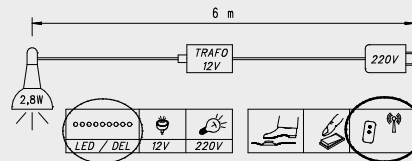

Dieses Produkt enthält eine Lichtquelle der Energieeffizienzklasse G.
EPREL 758668