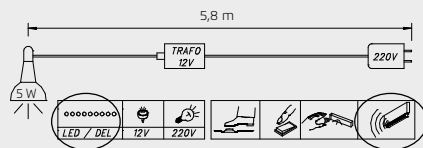

SCALE

Energieverbrauchskennzeichnung

Gültig für Innenbeleuchtung 45°-Eckschränke:

Dieses Produkt enthält eine Lichtquelle der Energieeffizienzklasse F.

Gültig für beleuchteten Schminkeinsatz:

Dieses Produkt enthält eine Lichtquelle der Energieeffizienzklasse F.
EPREL 795966