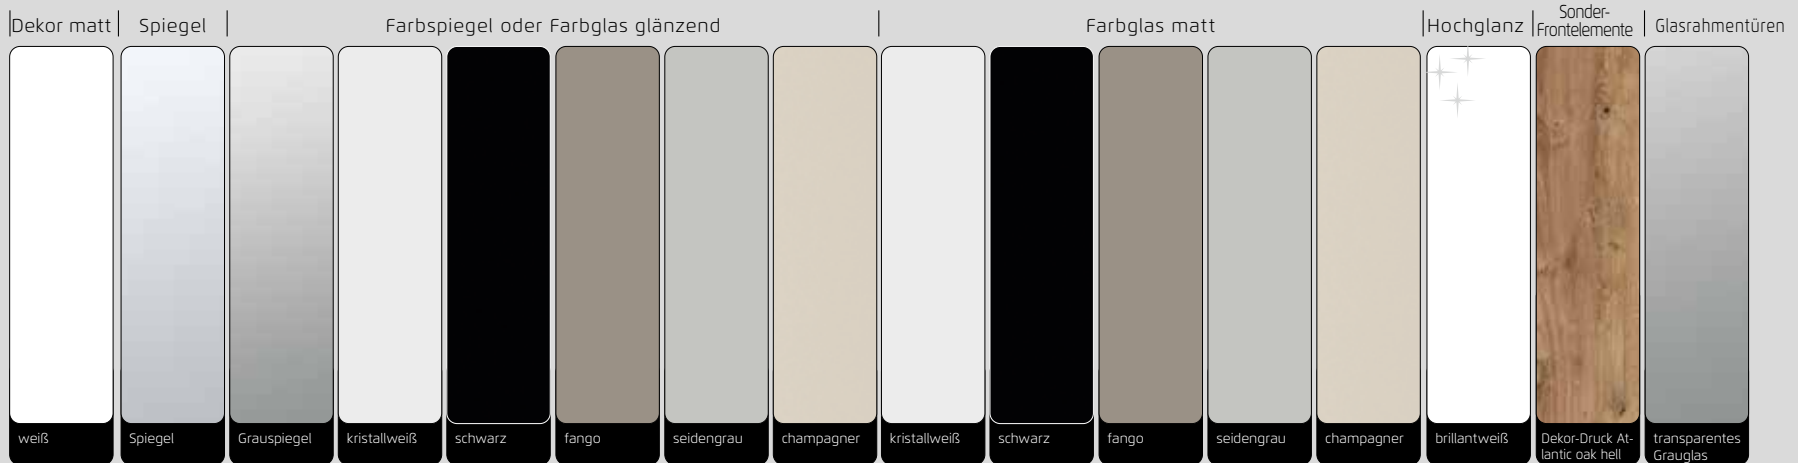

Schränke in Dekor/Spiegel/Glas/Hochglanz

zusätzliche
Griffstangen
erhältlich!

SCALE

SCALE

Frontausführungen

Front-/Korpusfarben

...das 1, 2, 3 - Bestellsystem:

- Modell-Nr. entsprechend der gewünschten Front- und Farbausführung aus der oberen Tabelle auswählen (z.B.: **Z_123**)
- Kennbuchstaben für Grifffarbe aussuchen und an der Leerstelle der Modell-Nr. ergänzen (z.B.: **ZA123**)
Preisgruppe (PG) 1 oder 2, je nach Grifffarbe notieren!
- Artikel (Breite und Höhe) auswählen und in darunterliegender Zeile, entsprechend der Frontausführung und Preisgruppe (PG), einfach Artikel-Nr. und Preis ablesen.

**zusätzliche
Griffstangen
erhältlich!**

Alle Infos zu Scale:

Drehtürenschränke mit vollaufgelegtem Frontdekor in Matt-Optik, Spiegel, Glas oder Hochglanz.

- Griffe sind immer in der mit dem Kennbuchstaben gewählten Farbe ausgeführt. Ausnahme: Die Auswahl KORPUSFARBEN "K" kann bei Drehtürenschränken nur für die Uni-Korpusfarben (weiß, schwarz, fango u. seidengrau) getroffen werden.
- Griffstangen können als zusätzliche Artikel zu den Drehtürenschränken bestellt werden.
- 7 Korpus- und 23 Frontfarben stehen zur Auswahl.
- Zur Standard-Innenausstattung der Schränke gehören je Korpus-Element 2 Fachböden und 1 Kleiderstange. Die Drehtürenschränke mit Schubkästen bestehen aus 1 Fachboden und 1 Kleiderstange. Weitere umfangreiche Ausstattung für Ihren Schrank finden Sie im Register Zubehör.
- Alle Schranksysteme setzen sich aus einem Grundelement und beliebig vielen Anbauelementen zusammen.
- Die offenen Schrankkorpusse können z.B. für einen begehbaren Kleiderschrank genutzt werden.
- Kränze für alle Schrankelemente sind nach den Schrankkorpusen abgebildet. Diese müssen unter den angegebenen Artikelnummern bestellt werden und werden im Anschluss passgenau gefertigt.