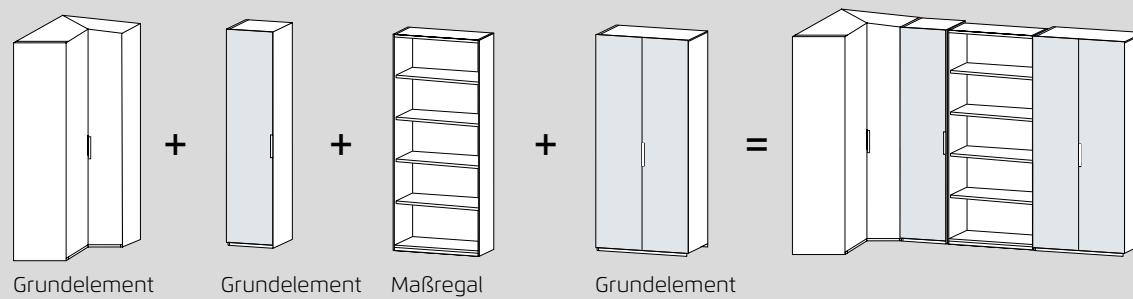

**zusätzliche
Griffstangen
erhältlich!**

Alle Infos zu Scale:

Drehtürenschränke mit vollaufgelegtem Frontdekor in Matt-Optik, Spiegel, Glas oder Hochglanz.

- Griffe sind immer in der mit dem Kennbuchstaben gewählten Farbe ausgeführt. Ausnahme: Die Auswahl KORPUSFARBEN "K" kann bei Drehtürenschränken nur für die Uni-Korpusfarben (weiß, schwarz, fango u. seidengrau) getroffen werden.
- Griffstangen können als zusätzliche Artikel zu den Drehtürenschränken bestellt werden.
- 7 Korpus- und 23 Frontfarben stehen zur Auswahl.
- Zur Standard-Innenausstattung der Schränke gehören je Korpus-Element 2 Fachböden und 1 Kleiderstange. Die Drehtürenschränke mit Schubkästen bestehen aus 1 Fachboden und 1 Kleiderstange. Weitere umfangreiche Ausstattung für Ihren Schrank finden Sie im Register Zubehör.
- Alle Schranksysteme setzen sich aus einem Grundelement und beliebig vielen Anbauelementen zusammen.
- Die offenen Schrankkorpusse können z.B. für einen begehbaren Kleiderschrank genutzt werden.
- Kränze für alle Schrankelemente sind nach den Schrankkorpusen abgebildet. Diese müssen unter den angegebenen Artikelnummern bestellt werden und werden im Anschluss passgenau gefertigt.

SCALE

Energieverbrauchskennzeichnung

Gültig für Innenbeleuchtung 45°-Eckschränke:

Dieses Produkt enthält eine Lichtquelle der Energieeffizienzklasse F.

Gültig für beleuchteten Schminkeinsatz:

Dieses Produkt enthält eine Lichtquelle der Energieeffizienzklasse F.
EPREL 795966

So planen Sie einen Schrank aus mehreren Elementen:

Die Schränke lassen sich mit Grund- und Anbauelementen sehr leicht planen und erweitern. Sie starten immer von links und bauen nach rechts weiter.

DREHTÜREN- SCHRANKSYSTEM SCALE