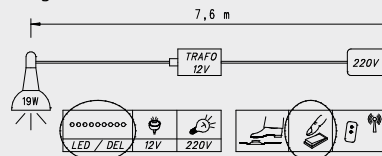

SCALE

Energieverbrauchskennzeichnung

Gültig für Innenbeleuchtung 45°-Eckschränke:

Dieses Produkt enthält eine Lichtquelle der Energieeffizienzklasse F.

Gültig für beleuchteten Schminkeinsatz:

Dieses Produkt enthält eine Lichtquelle der Energieeffizienzklasse F.
EPREL 795966