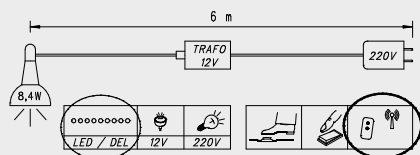

Dieses Produkt enthält eine Lichtquelle der Energieeffizienzklasse G.
EPREL 758668

Gültig für 1er Set Acryl-Aufsatzleuchten: