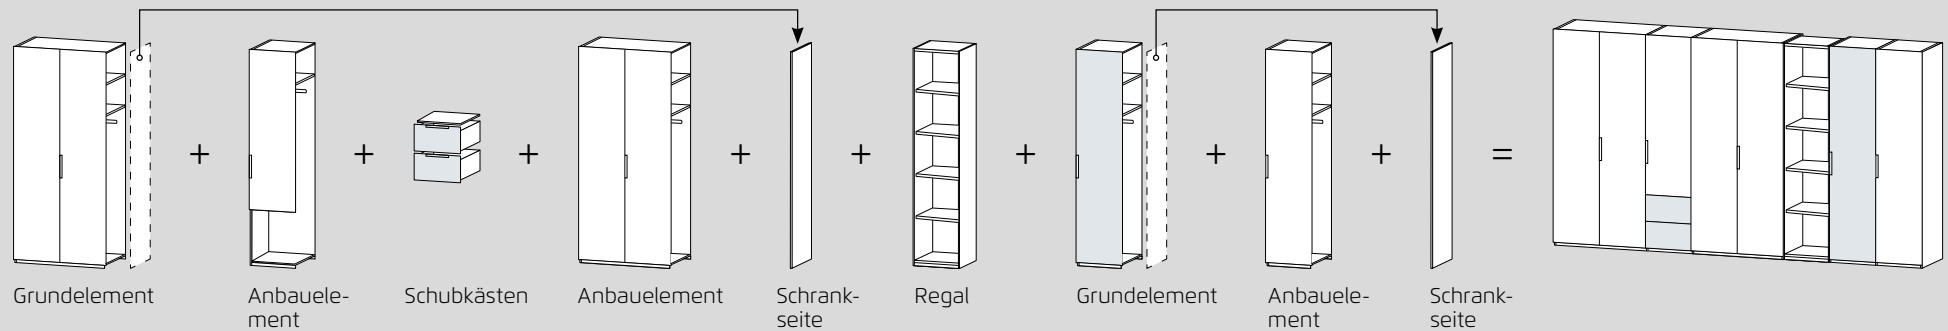

**zusätzliche
Griffstangen
erhältlich!**

Alle Infos zu Scale:

Drehtürenschränke mit vollaufgelegtem Frontdekor in Matt-Optik, Spiegel, Glas oder Hochglanz.

- Griffe sind immer in der mit dem Kennbuchstaben gewählten Farbe ausgeführt. Ausnahme: Die Auswahl KORPUSFARBEN "K" kann bei Drehtürenschränken nur für die Uni-Korpusfarben (weiß, schwarz, fango u. seidengrau) getroffen werden.
- Griffstangen können als zusätzliche Artikel zu den Drehtürenschränken bestellt werden.
- 7 Korpus- und 23 Frontfarben stehen zur Auswahl.
- Zur Standard-Innenausstattung der Schränke gehören je Korpus-Element 2 Fachböden und 1 Kleiderstange. Die Drehtürenschränke mit Schubkästen bestehen aus 1 Fachboden und 1 Kleiderstange. Weitere umfangreiche Ausstattung für Ihren Schrank finden Sie im Register Zubehör.
- Alle Schranksysteme setzen sich aus einem Grundelement und beliebig vielen Anbauelementen zusammen.
- Die offenen Schrankkorpusse können z.B. für einen begehbaren Kleiderschrank genutzt werden.
- Kränze für alle Schrankelemente sind nach den Schrankkorpusen abgebildet. Diese müssen unter den angegebenen Artikelnummern bestellt werden und werden im Anschluss passgenau gefertigt.

SCALE

Energieverbrauchskennzeichnung

Gültig für Innenbeleuchtung 45°-Eckschränke:

Dieses Produkt enthält eine Lichtquelle der Energieeffizienzklasse F.

Gültig für beleuchteten Schminkeinsatz:

Dieses Produkt enthält eine Lichtquelle der Energieeffizienzklasse F.
EPREL 795966

So planen Sie einen Schrank aus mehreren Elementen:

Die Schränke lassen sich mit Grund- und Anbauelementen sehr leicht planen und erweitern. Sie starten immer von links und bauen nach rechts weiter.

DREHTÜREN- SCHRANKSYSTEM SCALE