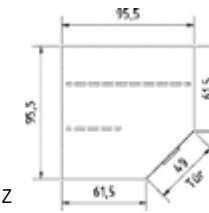

BREITE 117 CM

BREITE 138 CM

	4 Einlegeböden	2 Kleiderstangen		3 Einlegeböden	2 Kleiderstangen	2 Schubkästen links		3 Einlegeböden	2 Kleiderstangen	2 Schubkästen rechts		4 Einlegeböden	2 Kleiderstangen		3 Einlegeböden	2 Kleiderstangen	2 Schubkästen links		3 Einlegeböden	2 Kleiderstangen	2 Schubkästen rechts		5 Einlegeböden	3 Kleiderstangen	2 Schubkästen
	5215.20 ..		B117, H203, T61,5	5216.20 ..		B117, H203, T61,5	5217.20 ..		B117, H203, T61,5	5220.20 ..		B138, H203, T61,5	5221.20 ..		B138, H203, T61,5	5222.20 ..		B138, H203, T61,5	5223.20 ..		B138, H203, T61,5				

*Die Oberflächen-Dekore sind furniergetreue Nachbildungen

B=Breite,H=Höhe,T=Tiefe in cm

Z=zerlegt,A=aufgebaut

Kleine Abweichungen vorbehalten

BREITE 125,5 CM

BREITE 95,5/95,5 CM

**SCHWEBETÜRENSCHRÄNKE
ECKSCHRÄNKE
HÖHE 203 CM
DREHTÜRENSCHRÄNKE
HÖHE 147,5 CM
ZUBEHÖR**

BREITE 46 CM

BREITE 71 CM

BREITE 92 CM

Drehtürenschränk
3 verstellb. Böden

Drehtürenschränk
3 verstellb. Böden

Drehtürenschränk
3 verstellb. Böden

Einlegeböden
für Drehtürenschränke
22 mm stark

V1 V2 V3

B=Breite,H=Höhe,T=Tiefe in cm

Z=zerlegt,A=aufgebaut

Kleine Abweichungen vorbehalten

BREITE 92 CM

**JUMBOKOMMODEN
HÖHE 98,5 CM
KINDERBETT**

JUMBO - KOMMODEN TIEFE : 61,5 CM

A C H T U N G
Gitter
nur in . . 25 Lichtweiß lieferbar