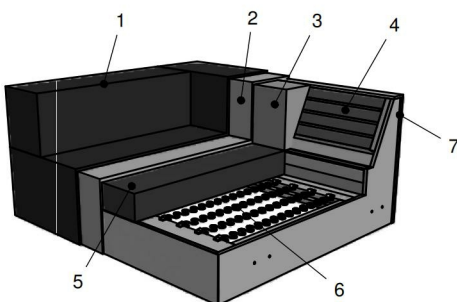

Füße 3 cm ohne Aufpreis

Nr. 14
Gleiter

1. 1: Bezug: Stoff
2. 2: Feinpolsterung: weiche Polstervliesmatte unter dem Bezug
3. 3: Lehne: hochwertiger Polyätherschaum
4. 4: Lehne: elastische Polstergurte
5. 5: Sitz: Sitzqualitäten (siehe oben)
6. 6: Unterfederung: Stahlwellenfedern (NOSAG)
7. 7: Untergestell