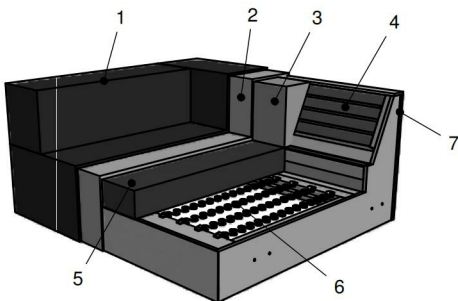

Möbel LETZ

Finden und Wohlfühlen

Typenplan

Big Cube Style 9318 von Tom Tailor - Eckgarnitur links anthrazit

Wichtiger Hinweis für Sie

Etwaige Hinweise des Herstellers in dieser Produktinformation, die sich auf die Gewährleistung beziehen, haben für Sie keinerlei Bindungswirkung und können von Ihnen ignoriert werden. Ihre gesetzlichen Gewährleistungsrechte als Verbraucher uns gegenüber, als Ihrem Verkäufer, werden dadurch in keiner Weise berührt oder eingeschränkt. Sie können sich wegen aller Mängel jederzeit an uns wenden. Darüber hinaus gehende Herstellergarantien bleiben natürlich unberührt. Dieser Artikel wird hergestellt von ADA Hungaria Butorgyar KFT, Rakoczi u. 154, 9900 Körmend, Ungarn, office.anger@ada.at

Möbel Letz GmbH
Am Gewerbepark 11
06895 Zahna-Elster

Tel.: 035383 - 6018 50

Fax.: 035383 - 6018 17

TOM TAILOR

EST. 1962

Elementgruppe BIG CUBE STYLE (9318)

Alle angegebenen Maße sind Zirkumaße!

Aufpreisartikel sind rot gekennzeichnet!

Elementgruppe BIG CUBE STYLE (9318)

Alle angegebenen Maße sind Zirkumaße!
 Alle angeführten Skizzen dienen lediglich als Symbolskizzen!

<p>Höhe ohne Kissen: 66 cm Höhe inkl. Kissen: 83 cm Sitzhöhe: 36 cm Sitztiefe ohne Kissen: 90 cm Sitztiefe inkl. Kissen: 73 cm</p> <p>*Bestellnummer in () für spiegelbildliche Variante</p> <p>Bestellnummer </p>	<p>Sitzgruppe bestehend aus: Liegefläche: 240x90</p>   <p>110-121, 120-121 (120-121, 110-121)*</p>	<p>Sitzgruppe bestehend aus: Liegefläche: 210x90</p>   <p>110-106, 120-106 (120-106, 110-106)*</p>	<p>Sitzgruppe bestehend aus: Liegefläche: 180x90</p>   <p>110-91, 120-91 (120-91, 110-91)*</p>
<p>Maß: Tiefe:</p>	<p>300 122</p>	<p>270 122</p>	<p>240 122</p>
<p>nur TBO (Gr. 5) nur TSE (Gr. 8) nur TUS (Gr. 16) Stoffgr. 4-5 Stoffgr. 8 Stoffgr. 12 Stoffgr. 13-16</p> <p>Aufpreis für KS Mittelfest</p> <p>Aufpreis für KS Fest</p>			