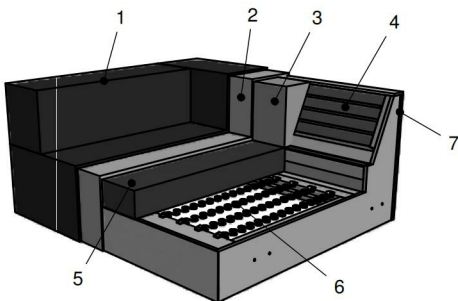

Möbel Letz GmbH
Am Gewerbepark 11
06895 Zahna-Elster

Tel.: 035383 - 6018 50

Fax.: 035383 - 6018 17

TOM TAILOR

EST. 1962

Elementgruppe BIG CUBE STYLE (9318)

Alle angegebenen Maße sind Zirkumaße!

Aufpreisartikel sind rot gekennzeichnet!

Elementgruppe BIG CUBE STYLE (9318)

**Alle angegebenen Maße sind Zirkumaße!
Alle angeführten Skizzen dienen lediglich als Symbolskizzen!**

<p>Höhe ohne Kissen: 66 cm Höhe inkl. Kissen: 83 cm Sitzhöhe: 36 cm Sitztiefe ohne Kissen: 90 cm Sitztiefe inkl. Kissen: 73 cm</p> <p>*Bestellnummer in () für spiegelbildliche Variante</p> <p>Bestellnummer </p>	<p>Sitzgruppe bestehend aus: Liegefläche: 240x90</p>   <p>110-121, 120-121 (120-121, 110-121)*</p>	<p>Sitzgruppe bestehend aus: Liegefläche: 210x90</p>   <p>110-106, 120-106 (120-106, 110-106)*</p>	<p>Sitzgruppe bestehend aus: Liegefläche: 180x90</p>   <p>110-91, 120-91 (120-91, 110-91)*</p>
<p>Maß: Tiefe:</p>	<p>300 122</p>	<p>270 122</p>	<p>240 122</p>
<p>nur TBO (Gr. 5) nur TSE (Gr. 8) nur TUS (Gr. 16) Stoffgr. 4-5 Stoffgr. 8 Stoffgr. 12 Stoffgr. 13-16</p> <p>Aufpreis für KS Mittelfest</p> <p>Aufpreis für KS Fest</p>			