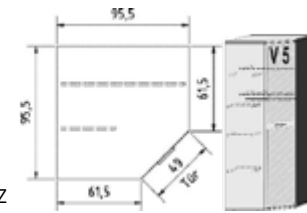

BREITE 117 CM

BREITE 138 CM

	4 Einlegeböden	2 Kleiderstangen		3 Einlegeböden	2 Kleiderstangen	2 Schubkästen links		3 Einlegeböden	2 Kleiderstangen	2 Schubkästen rechts		4 Einlegeböden	2 Kleiderstangen		3 Einlegeböden	2 Kleiderstangen	2 Schubkästen links		3 Einlegeböden	2 Kleiderstangen rechts	2 Schubkästen rechts		5 Einlegeböden	3 Kleiderstangen	2 Schubkästen
	5215.20 ..			5216.20 ..				5217.20 ..				5220.20 ..			5221.20 ..				5222.20 ..				5223.20 ..		
	B117, H203, T61,5			B117, H203, T61,5				B117, H203, T61,5				B138, H203, T61,5			B138, H203, T61,5				B138, H203, T61,5				B138, H203, T61,5		

\*Die Oberflächen-Dekore sind furniergetreue Nachbildungen

B=Breite,H=Höhe,T=Tiefe in cm

Z=zerlegt,A=aufgebaut

Kleine Abweichungen vorbehalten

BREITE 125,5 CM

BREITE 95,5/95,5 CM

**SCHWEBETÜRENSCHRÄNKE  
ECKSCHRÄNKE  
HÖHE 203 CM  
DREHTÜRENSCHRÄNKE  
HÖHE 147,5 CM  
ZUBEHÖR**