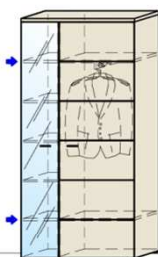

B/H/T: 90 / 206,6 / 38,3
Best.Nr.: 6702L/R
Pr.: