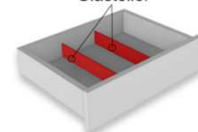

Schubkasten Einteilungsset

Glasteiler in der Schubkastenbreite variabel einbaubar

Bestellhinweis

Bitte bei der Bestellung betreffende Type & Schub angeben!

Glasteiler

Best.Nr.: SE02
Pr.:

Ausführungen:

Salzkammergut Alteiche natur gebürstet
Korpus / Front / Spiegel