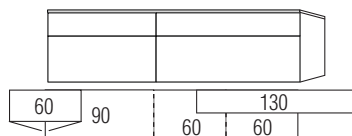

B:ca.350 cm H:ca.180 cm T:52 cm

9804 Einrichtungsvorschlag bestehend aus:

Hängeschrank,
3 Türen, mit Parsolglaseinsatz
Balken in **Absetzung**,
Unterteil,
4 Schubkästen an 2 Vorderstücken - links
2 Großraumschubkästen an einem Vorderstück - rechts
Gestell mit 6 Füßen, 2 Streben

B:ca. 285 cm H:ca. 180 cm T:52 cm

9806 Einrichtungsvorschlag bestehend aus:

Hängeschrank,
 2 Türen, mit Parsolglaseinsatz
 Balken in **Absetzung**,
 Rückwand in Lack Schiefer Grau
Unterteil,
 1 Schubkasten, 1 Großraumschubkasten - links
 2 Schubkästen, 2 Großraumschubkästen je zwei an einem Vorderstück - rechts
 Wandbord
 L-Form in **Absetzung**