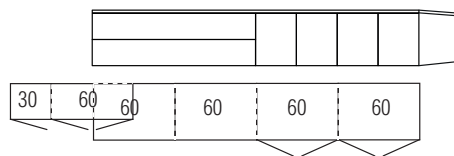

027024 Aufpreis, Vollauszug 4 Schubkästen an zwei Vorderstücken

Unterteiltiefe 42 cm

Frontansicht

Warenbeschreibung

B:ca.300 cm H:ca.200 cm T:42,4 cm

9756 Einrichtungsvorschlag bestehend aus:

Hängeschrank,
 3 Türen, mit Parsolglaseinsatz
 Balken in **Absetzung**,
 Rückwand in Lack Schiefer Grau
Hängeunterteil,
 4 Schubkästen, je zwei an einem Vorderstück - links,
 4 Türen - rechts