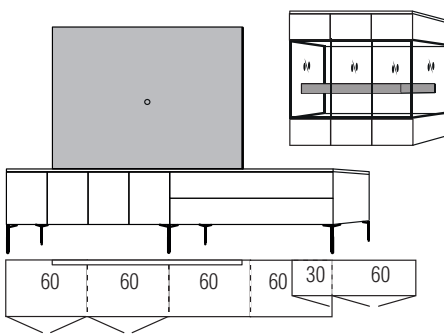

703416 LED - Beleuchtung hinter TV-Panel
3 seitig

027024 Aufpreis, Vollauszug 4 Schubkästen an zwei Vorderstücken

B:ca.300 cm H:ca.180 cm T:42,4 cm

9768 Einrichtungsvorschlag bestehend aus:

Gestell mit 6 Füßen, 2 Streben