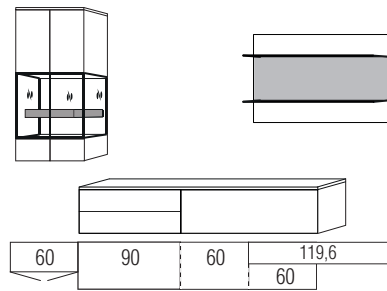

B:ca. 320 cm H:ca.180 cm T:52 cm

9802 Einrichtungsvorschlag bestehend aus:

Highboard,
 2 Türen, mit Parsolglaseinsatz
 Balken in **Absetzung**,
Unterteil,
 2 Schubkästen - links
 2 Großraumschubkästen an einem Vorderstück - rechts

Einrichtungsvorschläge

Neu!

 = Korpus / Frontausführung
 = Absetzung

Unterteiltiefe 52 cm

Frontansicht

Warenbeschreibung

B:ca. 320 cm H:ca.180 cm T:52 cm

9803 Einrichtungsvorschlag bestehend aus:

B:ca.350 cm H:ca.180 cm T:52 cm

9804 Einrichtungsvorschlag bestehend aus:

Hängeschrank,
3 Türen, mit Parsolglaseinsatz
Balken in **Absetzung**,
Unterteil,
4 Schubkästen an 2 Vorderstücken - links
2 Großraumschubkästen an einem Vorderstück - rechts
Gestell mit 6 Füßen, 2 Streben