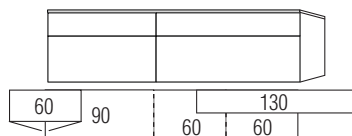

B:ca. 285 cm H:ca. 180 cm T:52 cm

9806 Einrichtungsvorschlag bestehend aus:

Hängeschrank,
2 Türen, mit Parsolglaseinsatz
Balken in **Absetzung**,
Rückwand in Lack Schiefer Grau
Unterteil,
1 Schubkasten, 1 Großraumschubkasten - links
2 Schubkästen, 2 Großraumschubkästen je zwei an einem Vorderstück - rechts
Wandbord
L-Form in **Absetzung**

98061 Einrichtungsvorschlag wie oben jedoch spiegelbildlich

gegen Aufpreis:

701501 1er Set LED Einbauspot für Oberboden vom Glaselement

703402 LED - Beleuchtung oben und unten für Balken von Element 60cm

700323 Kabeldurchlass mittig für Unterteiltiefe 52 cm

700605 2er Satz LED Unterbaustrahler für Wandbord

027004 Aufpreis Vollauszug für 4 Schubkästen