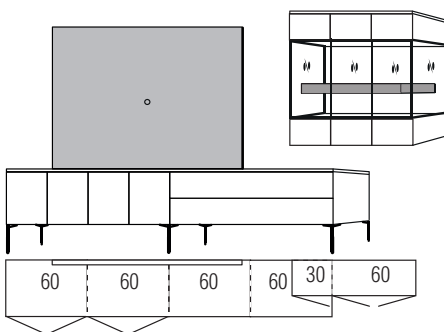

B:ca.300 cm H:ca.180 cm T:42,4 cm

9768 Einrichtungsvorschlag bestehend aus:

Gestell mit 6 Füßen, 2 Streben
Unterteil,
4 Türen - links,
4 Schubkästen, je zwei an einem Vorderstück - rechts - rechts,
TV-Paneel in **Absetzung** (querfurniert) zur Wandbefestigung
mit Kabeldurchlass und Aussparung zur Kabelführung unten
Hängeschrank,
3 Türen,mit Glaseinsatz
Balken in **Absetzung**,
Rückwand in Lack Schiefer Grau

97681 Einrichtungsvorschlag wie oben jedoch spiegelbildlich

gegen Aufpreis:

- **703403** LED - Beleuchtung oben und unten für Balken vom Hängeschrank
- **701501** 1er Set LED Einbauspot für Oberboden vom Glaselement
- **703416** LED - Beleuchtung hinter TV-Paneel
  3 seitig
- **027024** Aufpreis, Vollauszug 4 Schubkästen an zwei Vorderstücken