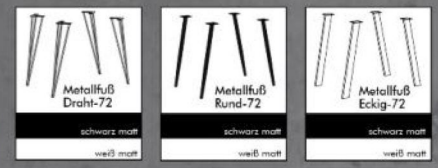

160 x 70 cm

140 x 90 cm

160 x 90 cm

180 x 90 cm

Farben

- Tischplatten in 6 verschiedenen Größen und vielen Farben erhältlich
- kombinierbar mit 5 wählbaren Untergestellen (A / X / Metallfuß Draht/Metallfuß rund/ Metallfuß rechteckig)
- alle Artikel sind einzeln bestellbar
- entweder als einzelner Schreibtisch, Schreibtischansatz oder erweitert im Winkel stellbar
- 32 mm starke Tischplatte mit robuster Dickkante

4044393310885-Stand: Februar 2021

Big System Office

Big System Office

<u>Modell</u>	<u>Artikelbezeichnung/ Artikelnummer</u>	<u>Beschreibung</u>	<u>Farbe</u>		<u>Preis</u>
	<p>Big System Office Platte/120x70</p> <p>0205_120 P1</p> <p><small>gk1713087_14</small></p>	<p>Tischplatte mit gerader Kante</p> <p>B 120 x H 3 x T 70 cm</p>	asteiche flamed wood black weiß matt lack eiche sägerau graphit texas oak plankeneiche schwarzstahl beton sandeiche stirling oak grandson oak		
	<p>Big System Office Platte/140x70</p> <p>0205_140 P1</p> <p><small>gk1613381_14</small></p>	<p>Tischplatte mit gerader Kante</p> <p>B 140 x H 3 x T 70 cm</p>	asteiche flamed wood black eiche sägerau weiß matt lack graphit texas oak		
	<p>Big System Office Platte/160x70</p> <p>0205_160 P1</p> <p><small>gk1613380_14</small></p>	<p>Tischplatte mit gerader Kante</p> <p>B 160 x H 3 x T 70 cm</p>	asteiche flamed wood black eiche sägerau weiß matt lack graphit texas oak		
	<p>Big System Office Platte/140x90</p> <p>0546_140-90 P1</p> <p><small>gk1713242_11</small></p>	<p>Tischplatte mit gerader Kante</p> <p>B 140 x H 4 x T 90 cm</p>	asteiche weiß matt lack wildeiche trüffel beton drift wood eiche sägerau grandson oak graphit plankeneiche sandeiche schwarzstahl stirling oak texas oak		