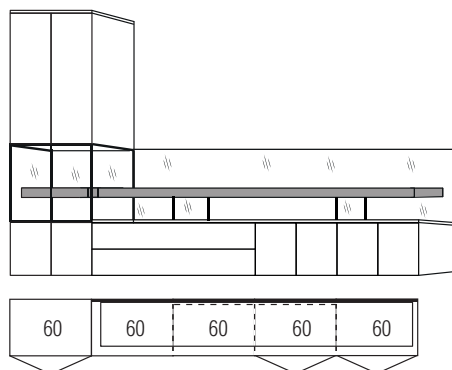

Unterteiltiefe 42 cm

Frontansicht

Warenbeschreibung

B:ca.300 cm H:ca.65 cm T:42,4 cm

9759 Einrichtungsvorschlag bestehend aus:

Hängeunterteil,
3 Türen - links,
4 Schubkästen, je zwei an einem Vorderstück - rechts
Hängeregal,
Rückwand oben und unten
sowie Böden in Parsolglas,
Rückwand mittig in Korpusausführung

97591 Einrichtungsvorschlag wie oben jedoch spiegelbildlich

gegen Aufpreis:

- **70248** Hintergrundbeleuchtung für Hängeregal
- **700303** Kabeldurchlass, im Abdeckblatt, für Türelement vom Unterteil
- **027024** Aufpreis, Vollauszug 4 Schubkästen an zwei Vorderstücken

B:300,6 cm H:195,3 cm T:42,4 cm

9750 Einrichtungsvorschlag bestehend aus:

Vitrine,
2 Türen, mit Parsolglaseinsatz
Balken in **Absetzung**,
Rückwand in Lack Schiefer Grau
Unterteil,
4 Schubkästen, je zwei an einem Vorderstück - links,
4 Türen - rechts
TV-Bank,
mit Paneel und Glasstützen aus Parsolglas,
Bank in **Absetzung**
Rückwandstreifen mittig in Korpusausführung

97501 Einrichtungsvorschlag wie oben jedoch spiegelbildlich

gegen Aufpreis:

- **703402** LED - Beleuchtung oben und unten für Balken von Vitrine
- **701501** 1er Set LED Einbauspot für Oberboden vom Glaselement
- **700203** Kabelschacht für TV-Bank - mittig, mit Kabeldurchlass in der Rückwand
- **703424** LED - Beleuchtung hinter Parsolglaspaneel für Balken von TV-Bank 240cm
- **027024** Aufpreis, Vollauszug 4 Schubkästen an zwei Vorderstücken