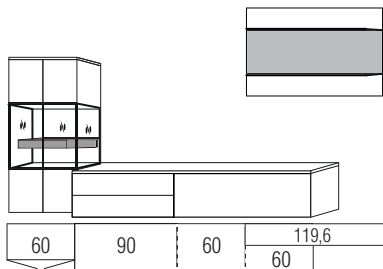

B:ca. 320 cm H:ca.180 cm T:52 cm

9802 Einrichtungsvorschlag bestehend aus:

Highboard,
2 Türen, mit Parsolglaseinsatz
Balken in **Absetzung**,
Unterteil,
2 Schubkästen - links
2 Großraumschubkästen an einem Vorderstück - rechts

98021 Einrichtungsvorschlag wie oben jedoch spiegelbildlich

gegen Aufpreis:

- **7565** Hängeregal
  Rückwand oben und unten in Lack matt
  Böden in Parsolglas,
  Rückwand mittig in **Absetzung**
- **701501** 1er Set LED Einbauspots für Oberboden vom Glaselement
- **703402** LED - Beleuchtung oben und unten für Balken von Element 60cm
- **700323** Kabeldurchlass mittig für Unterteiltiefe 52 cm
- **70247** Beleuchtung für Hängeregal unter beiden Glasböden
- **027004** Aufpreis Vollauszug für 4 Schubkästen