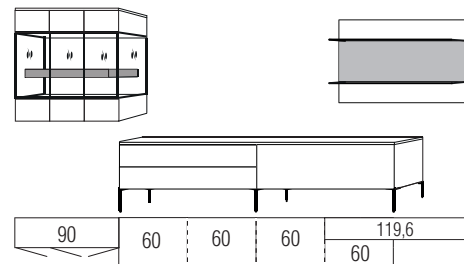

### Warenbeschreibung

B:ca. 330 cm H:195,3 cm T:52 cm

B:ca. 320 cm H:ca.180 cm T:52 cm

B:ca. 320 cm H:ca.180 cm T:52 cm

**9803 Einrichtungsvorschlag bestehend aus:**

*Hängeschränk,*  
 2 Türen, mit Parsolglaseinsatz  
 Balken in **Absetzung**,  
*Unterteil,*  
 2 Schubkästen - links  
 2 Großraumschubkästen an einem Vorderstück - rechts

B:ca.350 cm H:ca.180 cm T:52 cm

**9804 Einrichtungsvorschlag bestehend aus:**

*Hängeschränk,*  
 3 Türen, mit Parsolglaseinsatz  
 Balken in **Absetzung**,  
*Unterteil,*  
 4 Schubkästen an 2 Vorderstücken - links  
 2 Großraumschubkästen an einem Vorderstück - rechts  
 Gestell mit 6 Füßen, 2 Streben