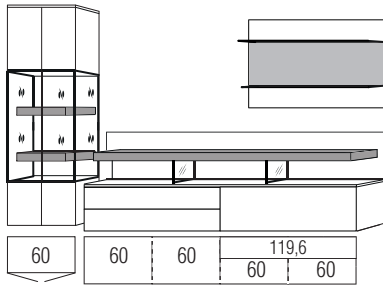

## Montage- und Planungshinweise

Bitte beachten Sie beim Aufbau unbedingt die Montageanweisung für Ihre neuen Möbel. Der Aufbau und die Montage dürfen ausschließlich durch autorisiertes Fachpersonal erfolgen. Bitte planen Sie für Einbauten in der Höhe und Breite zusätzlich 2 cm Luft für eine einwandfreie Montage ein! Klären Sie elektrische Vorleistungen für Anschluss- und Gerätetechnik.

### Warenbeschreibung

B:ca. 330 cm H:195,3 cm T:52 cm