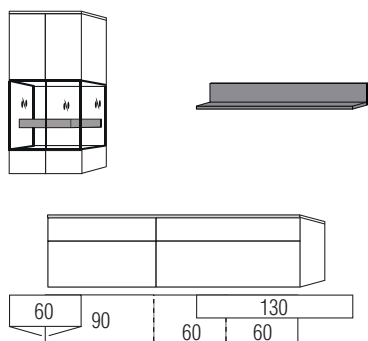

B:ca. 285 cm H:ca. 180 cm T:52 cm

9806 Einrichtungsvorschlag bestehend aus:

Hängeschrank,
2 Türen, mit Parsolglaseinsatz
Balken in **Absetzung**,
Rückwand in Lack Schiefer Grau
Unterteil,
1 Schubkasten, 1 Großraumschubkasten - links
2 Schubkästen, 2 Großraumschubkästen je zwei an einem Vorderstück - rechts
Wandbord
L-Form in **Absetzung**

98061 Einrichtungsvorschlag wie oben jedoch spiegelbildlich

gegen Aufpreis:

- **701501** 1er Set LED Einbauspot für Oberboden vom Glaselement
- **703402** LED - Beleuchtung oben und unten für Balken von Element 60cm
- **700323** Kabeldurchlass mittig für Unterteiltiefe 52 cm
- **700605** 2er Satz LED Unterbaustrahler für Wandbord
- **027004** Aufpreis Vollauszug für 4 Schubkästen