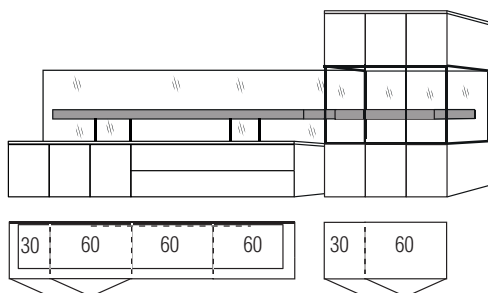

Unterteiltiefe 42 cm

Frontansicht

Warenbeschreibung

B:ca.300 cm H:ca.200 cm T:42,4 cm

9756 Einrichtungsvorschlag bestehend aus:

Hängeschrank,
3 Türen, mit Parsolglaseinsatz
Balken in **Absetzung**,
Rückwand in Lack Schiefer Grau
Hängeunterteil,
4 Schubkästen, je zwei an einem Vorderstück - links,
4 Türen - rechts

97561 Einrichtungsvorschlag wie oben jedoch spiegelbildlich

gegen Aufpreis:

703403 LED - Beleuchtung oben und unten für Balken vom Hängeschrank

701501 1er Set LED Einbauspot für Oberboden vom Glaselement

700303 Kabeldurchlass, im Abdeckblatt, für Türelement vom Unterteil

027024 Aufpreis, Vollauszug 4 Schubkästen an zwei Vorderstücken

B:330,7 cm H:137,7 cm T:42,4 cm

9752 Einrichtungsvorschlag bestehend aus:

Unterteil,
3 Türen - links
4 Schubkästen, je zwei an einem Vorderstück - rechts,
TV-Bank,
mit Paneel und Glasstützen aus Parsolglas,
Bank in **Absetzung**
Rückwandstreifen mittig in Korpusausführung
Highboard,
3 Türen, mit Parsolglaseinsatz
Balken in **Absetzung**,
Rückwand in Lack Schiefer Grau

97521 Einrichtungsvorschlag wie oben jedoch spiegelbildlich

gegen Aufpreis:

700203 Kabelschacht für TV-Bank - mittig, mit Kabeldurchlass in der Rückwand

703421 LED - Beleuchtung hinter Parsolglaspaneel für Balken von TV-Bank 210cm

703403 LED - Beleuchtung oben und unten für Balken vom Highboard

701501 1er Set LED Einbauspot für Oberboden vom Glaselement

027024 Aufpreis, Vollauszug 4 Schubkästen an zwei Vorderstücken