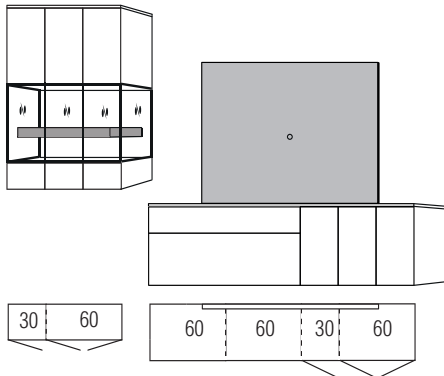

B:ca.330 cm H:195,3 cm T:42,4 cm

97851 Einrichtungsvorschlag wie oben jedoch spiegelbildlich

gegen Aufpreis:

703402 LED - Beleuchtung oben und unten für Balken von Vitrine

701501 1er Set LED Einbauspot für Oberboden vom Glaselement

= Korpus / Frontausführung
 = Absetzung

Unterteiltiefe 42 cm

Frontansicht

Warenbeschreibung

B:ca.300 cm H:ca.200 cm T:42,4 cm

9766 Einrichtungsvorschlag bestehend aus:

Hängeschrank,
 3 Türen, mit Glaseinsatz
 Balken in **Absetzung**,
TV-Panel in **Absetzung** (querfurniert) zur Wandbefestigung
 mit Kabeldurchlass und Aussparung zur Kabelführung unten
 Rückwand in Lack Schiefer Grau
Unterteil,
 2 Schubkästen, 2 Großraumschubkästen je zwei an einem Vorderstück - links,
 3 Türen - rechts