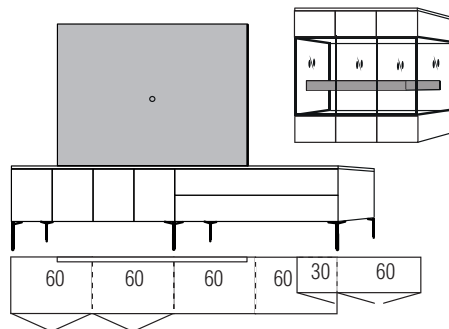

9768 Einrichtungsvorschlag bestehend aus:

Gestell mit 6 Füßen, 2 Streben
Unterteil,
4 Türen - links,
4 Schubkästen, je zwei an einem Vorderstück - rechts - rechts,
TV-Panel in **Absetzung** (querfurniert) zur Wandbefestigung
mit Kabeldurchlass und Aussparung zur Kabelführung unten
Hängeschrank,
3 Türen, mit Glaseinsatz
Balken in **Absetzung**,
Rückwand in Lack Schiefer Grau

97681 Einrichtungsvorschlag wie oben jedoch spiegelbildlich

gegen Aufpreis:

703403 LED - Beleuchtung oben und unten für Balken vom Hängeschrank

701501 1er Set LED Einbauspot für Oberboden vom Glaselement

703416 LED - Beleuchtung hinter TV-Panel
3 seitig

027024 Aufpreis, Vollauszug 4 Schubkästen an zwei Vorderstücken