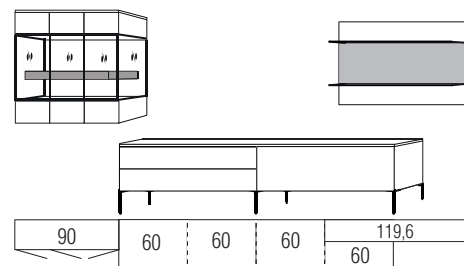

B:ca. 320 cm H:ca.180 cm T:52 cm

9802 Einrichtungsvorschlag bestehend aus:

Highboard,
 2 Türen, mit Parsolglaseinsatz
 Balken in **Absetzung**,
Unterteil,
 2 Schubkästen - links
 2 Großraumschubkästen an einem Vorderstück - rechts

B:ca. 320 cm H:ca.180 cm T:52 cm

9803 Einrichtungsvorschlag bestehend aus:

Hängeschrank,
 2 Türen, mit Parsolglaseinsatz
 Balken in **Absetzung**,
Unterteil,
 2 Schubkästen - links
 2 Großraumschubkästen an einem Vorderstück - rechts

B:ca.350 cm H:ca.180 cm T:52 cm

9804 Einrichtungsvorschlag bestehend aus:

Hängeschrank,
 3 Türen, mit Parsolglaseinsatz
 Balken in **Absetzung**,
Unterteil,
 4 Schubkästen an 2 Vorderstücken - links
 2 Großraumschubkästen an einem Vorderstück - rechts
 Gestell mit 6 Füßen, 2 Streben