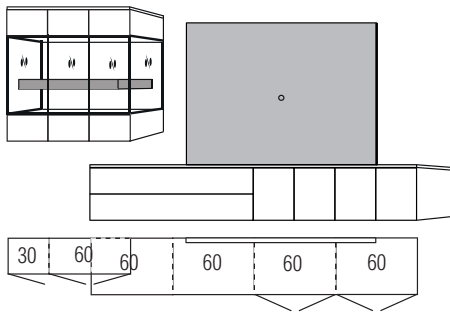

Frontansicht

Warenbeschreibung

B:ca.300 cm H:ca.200 cm T:42,4 cm

9767 Einrichtungsvorschlag bestehend aus:

Hängeschrank,
 3 Türen, mit Parsolglaseinsatz
 Balken in **Absetzung**,
 Rückwand in Lack Schiefer Grau
TV-Paneel in **Absetzung** (querfurniert) zur Wandbefestigung
 mit Kabeldurchlass und Aussparung zur Kabelführung unten
Hängeunterteil,
 4 Schubkästen, je zwei an einem Vorderstück - links,
 4 Türen - rechts