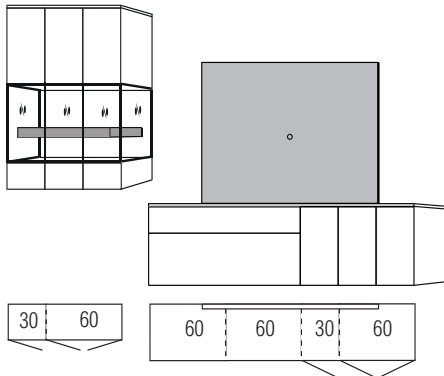

B:ca.330 cm H:195,3 cm T:42,4 cm

97851 Einrichtungsvorschlag wie oben jedoch spiegelbildlich

gegen Aufpreis:

703402 LED - Beleuchtung oben und unten für Balken von Vitrine

701501 1er Set LED Einbauspot für Oberboden vom Glaselement

= Korpus / Frontausführung
 = Absetzung

Unterteiltiefe 42 cm

Frontansicht

Warenbeschreibung

B:ca.300 cm H:ca.200 cm T:42,4 cm

9766 Einrichtungsvorschlag bestehend aus:

Hängeschrank,
 3 Türen,mit Glaseinsatz
 Balken in **Absetzung**,
TV-Paneel in **Absetzung** (querfurniert) zur Wandbefestigung
 mit Kabeldurchlass und Aussparung zur Kabelführung unten
 Rückwand in Lack Schiefer Grau
Unterteil,
 2 Schubkästen, 2 Großraumschubkästen je zwei an einem Vorderstück - links,
 3 Türen - rechts