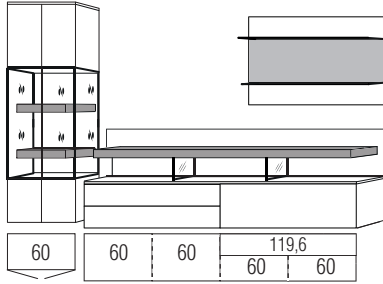

0317 Bianco Weiß matt
5,4 cm

0306 Kristall grau matt
5,4 cm

0307 Schiefer Grau matt
5,4 cm

Ab einer Schubkastenbreite von 90 cm ist der Griff 15 cm lang

Die mit dem Emissionslabel gekennzeichneten Modelle entsprechen der Vergabegrundlage für das Emissionslabel der Deutschen Gütegemeinschaft Möbel e.V. in der jeweiligen Kategorie.

Montage- und Planungshinweise

Bitte beachten Sie beim Aufbau unbedingt die Montageanweisung für Ihre neuen Möbel. Der Aufbau und die Montage dürfen ausschließlich durch autorisiertes Fachpersonal erfolgen. Bitte planen Sie für Einbauten in der Höhe und Breite zusätzlich 2 cm Luft für eine einwandfreie Montage ein! Klären Sie elektrische Vorleistungen für Anschluss- und Gerätetechnik.

Frontansicht

Warenbeschreibung

B:ca. 330 cm H:195,3 cm T:52 cm

9801 Einrichtungsvorschlag bestehend aus:

Vitrine,
 2 Türen, mit Parsolglaseinsatz
 2x Balken in **Absetzung**,
 Rückwand in Lack Schiefer Grau
Unterteil,
 2 Schubkästen, je zwei an einem Vorderstück - links,
 2 Großraumschubkästen an einem Vorderstück - rechts
TV-Bank,
 mit Paneel in Lack matt
 Glasstützen aus Parsolglas,
 Bank in **Absetzung**