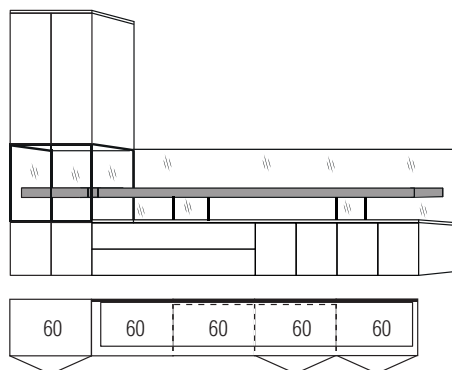

Unterteiltiefe 42 cm

Frontansicht

Warenbeschreibung

B:ca.300 cm H:ca.65 cm T:42,4 cm

9759 Einrichtungsvorschlag bestehend aus:

Hängeunterteil,
3 Türen - links,
4 Schubkästen, je zwei an einem Vorderstück - rechts
Hängeregal,
Rückwand oben und unten
sowie Böden in Parsolglas,
Rückwand mittig in Korpusausführung

97591 Einrichtungsvorschlag wie oben jedoch spiegelbildlich

gegen Aufpreis:

70248 Hintergrundbeleuchtung für Hängeregal

700303 Kabeldurchlass, im Abdeckblatt, für Türelement vom Unterteil

027024 Aufpreis, Vollauszug 4 Schubkästen an zwei Vorderstücken

B:300,6 cm H:195,3 cm T:42,4 cm

9750 Einrichtungsvorschlag bestehend aus:

Vitrine,
2 Türen, mit Parsolglaseinsatz
Balken in **Absetzung**,
Rückwand in Lack Schiefer Grau
Unterteil,
4 Schubkästen, je zwei an einem Vorderstück - links,
4 Türen - rechts
TV-Bank,
mit Paneel und Glasstützen aus Parsolglas,
Bank in **Absetzung**
Rückwandstreifen mittig in Korpusausführung

97501 Einrichtungsvorschlag wie oben jedoch spiegelbildlich

gegen Aufpreis:

703402 LED - Beleuchtung oben und unten für Balken von Vitrine

701501 1er Set LED Einbauspot für Oberboden vom Glaselement

700203 Kabelschacht für TV-Bank - mittig, mit Kabeldurchlass in der Rückwand

703424 LED - Beleuchtung hinter Parsolglaspaneel für Balken von TV-Bank 240cm

027024 Aufpreis, Vollauszug 4 Schubkästen an zwei Vorderstücken