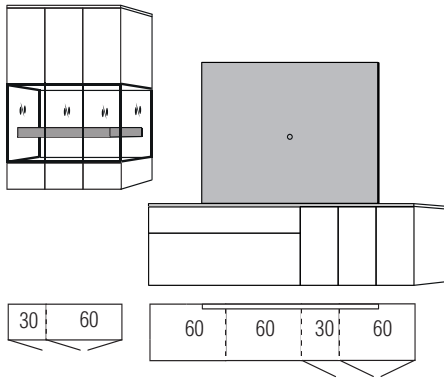

B:ca.330 cm H:195,3 cm T:42,4 cm

97851 Einrichtungsvorschlag wie oben jedoch spiegelbildlich

gegen Aufpreis:

703402 LED - Beleuchtung oben und unten für Balken von Vitrine

701501 1er Set LED Einbauspot für Oberboden vom Glaselement

= Korpus / Frontausführung
 = Absetzung

Unterteiltiefe 42 cm

Frontansicht

Warenbeschreibung

B:ca.300 cm H:ca.200 cm T:42,4 cm

9766 Einrichtungsvorschlag bestehend aus:

Hängeschrank,
 3 Türen,mit Glaseinsatz
 Balken in **Absetzung**,
TV-Panel in **Absetzung** (querfurniert) zur Wandbefestigung
 mit Kabeldurchlass und Aussparung zur Kabelführung unten
 Rückwand in Lack Schiefer Grau
Unterteil,
 2 Schubkästen, 2 Großraumschubkästen je zwei an einem Vorderstück - links,
 3 Türen - rechts