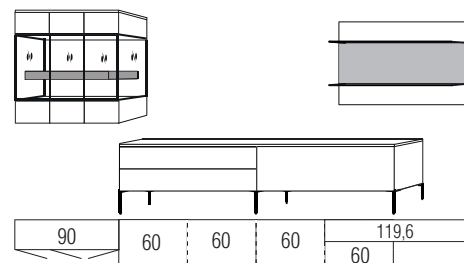

B:ca. 320 cm H:ca.180 cm T:52 cm

9802 Einrichtungsvorschlag bestehend aus:

Highboard,
 2 Türen, mit Parsolglaseinsatz
 Balken in **Absetzung**,
Unterteil,
 2 Schubkästen - links
 2 Großraumschubkästen an einem Vorderstück - rechts

B:ca. 320 cm H:ca.180 cm T:52 cm

9803 Einrichtungsvorschlag bestehend aus:

Hängeschrank,
 2 Türen, mit Parsolglaseinsatz
 Balken in **Absetzung**,
Unterteil,
 2 Schubkästen - links
 2 Großraumschubkästen an einem Vorderstück - rechts

B:ca.350 cm H:ca.180 cm T:52 cm

9804 Einrichtungsvorschlag bestehend aus:

Hängeschrank,
 3 Türen, mit Parsolglaseinsatz
 Balken in **Absetzung**,
Unterteil,
 4 Schubkästen an 2 Vorderstücken - links
 2 Großraumschubkästen an einem Vorderstück - rechts
 Gestell mit 6 Füßen, 2 Streben