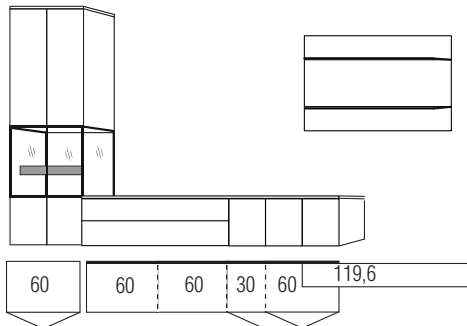

700303 Kabeldurchlass, im Abdeckblatt, für Türenelement vom Unterteil

027024 Aufpreis, Vollauszug 4 Schubkästen an zwei Vorderstücken

B:ca.330 cm H:195,3 cm T:42,4 cm

9785 Einrichtungsvorschlag bestehend aus: