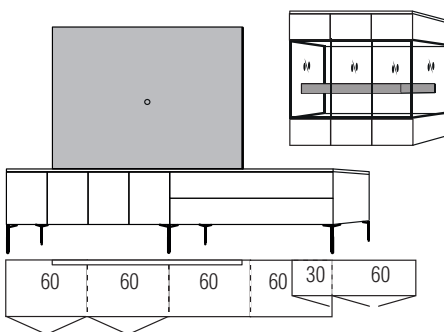

B:ca.300 cm H:ca.180 cm T:42,4 cm

9768 Einrichtungsvorschlag bestehend aus:

Gestell mit 6 Füßen, 2 Streben
Unterteil,
4 Türen - links,
4 Schubkästen, je zwei an einem Vorderstück - rechts - rechts,
TV-Panel in **Absetzung** (querfurniert) zur Wandbefestigung
mit Kabeldurchlass und Aussparung zur Kabelführung unten
Hängeschrank,
3 Türen,mit Glaseinsatz
Balken in **Absetzung**,
Rückwand in Lack Schiefer Grau

97681 Einrichtungsvorschlag wie oben jedoch spiegelbildlich

gegen Aufpreis:

703403 LED - Beleuchtung oben und unten für Balken vom Hängeschrank

701501 1er Set LED Einbauspot für Oberboden vom Glaselement

703416 LED - Beleuchtung hinter TV-Panel
3 seitig

027024 Aufpreis, Vollauszug 4 Schubkästen an zwei Vorderstücken