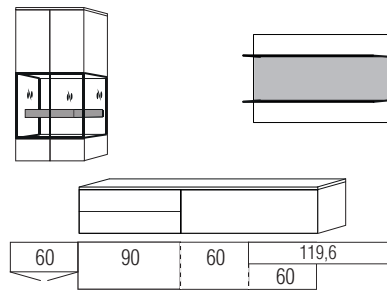

Frontansicht

Warenbeschreibung

B:ca. 330 cm H:195,3 cm T:52 cm

9801 Einrichtungsvorschlag bestehend aus:

Vitrine,
 2 Türen, mit Parsolglaseinsatz
 2x Balken in **Absetzung**,
 Rückwand in Lack Schiefer Grau
Unterteil,
 2 Schubkästen, je zwei an einem Vorderstück - links,
 2 Großraumschubkästen an einem Vorderstück - rechts
TV-Bank,
 mit Paneel in Lack matt
 Glasstützen aus Parsolglas,
 Bank in **Absetzung**

B:ca. 320 cm H:ca.180 cm T:52 cm

9802 Einrichtungsvorschlag bestehend aus:

Highboard,
 2 Türen, mit Parsolglaseinsatz
 Balken in **Absetzung**,
Unterteil,
 2 Schubkästen - links
 2 Großraumschubkästen an einem Vorderstück - rechts

B:ca. 320 cm H:ca.180 cm T:52 cm

9803 Einrichtungsvorschlag bestehend aus:

Hängeschrank,
 2 Türen, mit Parsolglaseinsatz
 Balken in **Absetzung**,
Unterteil,
 2 Schubkästen - links
 2 Großraumschubkästen an einem Vorderstück - rechts