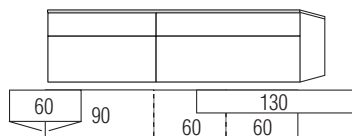

B:ca. 320 cm H:ca.180 cm T:52 cm

9803 Einrichtungsvorschlag bestehend aus:

Hängeschrank,
 2 Türen, mit Parsolglaseinsatz
 Balken in **Absetzung**,
Unterteil,
 2 Schubkästen - links
 2 Großraumschubkästen an einem Vorderstück - rechts

B:ca.350 cm H:ca.180 cm T:52 cm

9804 Einrichtungsvorschlag bestehend aus:

Hängeschrank,
 3 Türen, mit Parsolglaseinsatz
 Balken in **Absetzung**,
Unterteil,
 4 Schubkästen an 2 Vorderstücken - links
 2 Großraumschubkästen an einem Vorderstück - rechts
 Gestell mit 6 Füßen, 2 Streben

B:ca. 285 cm H:ca. 180 cm T:52 cm

9806 Einrichtungsvorschlag bestehend aus:

Hängeschrank,
 2 Türen, mit Parsolglaseinsatz
 Balken in **Absetzung**,
 Rückwand in Lack Schiefer Grau
Unterteil,
 1 Schubkasten, 1 Großraumschubkasten - links
 2 Schubkästen, 2 Großraumschubkästen je zwei an einem Vorderstück - rechts
 Wandbord
 L-Form in **Absetzung**