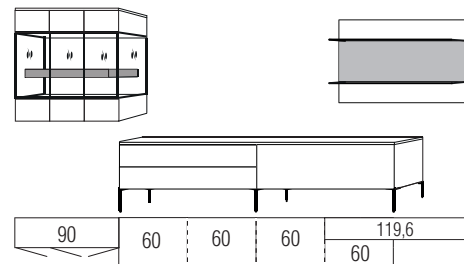

B:ca. 320 cm H:ca.180 cm T:52 cm

9802 Einrichtungsvorschlag bestehend aus:

Highboard,
 2 Türen, mit Parsolglaseinsatz
 Balken in **Absetzung**,
Unterteil,
 2 Schubkästen - links
 2 Großraumschubkästen an einem Vorderstück - rechts

Frontansicht

Warenbeschreibung

B:ca. 320 cm H:ca.180 cm T:52 cm

9803 Einrichtungsvorschlag bestehend aus:

Hängeschrank,
 2 Türen, mit Parsolglaseinsatz
 Balken in **Absetzung**,
Unterteil,
 2 Schubkästen - links
 2 Großraumschubkästen an einem Vorderstück - rechts

B:ca.350 cm H:ca.180 cm T:52 cm

9804 Einrichtungsvorschlag bestehend aus:

Hängeschrank,
 3 Türen, mit Parsolglaseinsatz
 Balken in **Absetzung**,
Unterteil,
 4 Schubkästen an 2 Vorderstücken - links
 2 Großraumschubkästen an einem Vorderstück - rechts
 Gestell mit 6 Füßen, 2 Streben