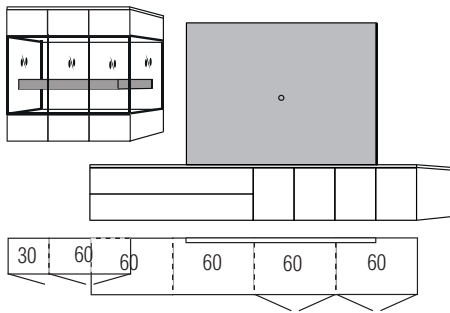

B:ca.300 cm H:ca.180 cm T:42,4 cm

9768 Einrichtungsvorschlag bestehend aus:

Gestell mit 6 Füßen, 2 Streben
Unterteil,
 4 Türen - links,
 4 Schubkästen, je zwei an einem Vorderstück - rechts - rechts,
TV-Paneel in **Absetzung** (querfurniert) zur Wandbefestigung
 mit Kabeldurchlass und Aussparung zur Kabelführung unten
Hängeschrank,
 3 Türen,mit Glaseinsatz
 Balken in **Absetzung**,
 Rückwand in Lack Schiefer Grau

Einrichtungsvorschläge mit TV-Paneel

 = Korpus / Frontausführung
 = Absetzung

Unterteiltiefe 42 cm

Frontansicht

Warenbeschreibung

B:ca.300 cm H:ca.200 cm T:42,4 cm

9767 Einrichtungsvorschlag bestehend aus:

Hängeschrank,
3 Türen, mit Parsolglaseinsatz
Balken in **Absetzung**,
Rückwand in Lack Schiefer Grau
TV-Paneel in **Absetzung** (querfurniert) zur Wandbefestigung
mit Kabeldurchlass und Aussparung zur Kabelführung unten
Hängeunterteil,
4 Schubkästen, je zwei an einem Vorderstück - links,
4 Türen - rechts