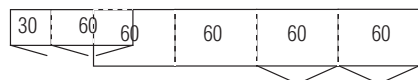

Unterteiltiefe 42 cm

Frontansicht

Warenbeschreibung

B:ca.300 cm H:ca.200 cm T:42,4 cm

9756 Einrichtungsvorschlag bestehend aus:

Hängeschrank,
3 Türen, mit Parsolglaseinsatz
Balken in **Absetzung**,
Rückwand in Lack Schiefer Grau
Hängeunterteil,
4 Schubkästen, je zwei an einem Vorderstück - links,
4 Türen - rechts

97561 Einrichtungsvorschlag wie oben jedoch spiegelbildlich

gegen Aufpreis:

- **703403** LED - Beleuchtung oben und unten für Balken vom Hängeschrank
- **701501** 1er Set LED Einbauspot für Oberboden vom Glaselement
- **700303** Kabeldurchlass, im Abdeckblatt, für Türenelement vom Unterteil
- **027024** Aufpreis, Vollauszug 4 Schubkästen an zwei Vorderstücken