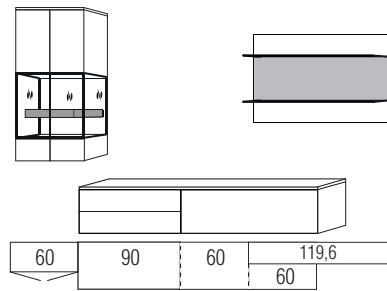

Frontansicht

Warenbeschreibung

B:ca. 330 cm H:195,3 cm T:52 cm

9801 Einrichtungsvorschlag bestehend aus:

Vitrine,
 2 Türen, mit Parsolglaseinsatz
 2x Balken in **Absetzung**,
 Rückwand in Lack Schiefer Grau
Unterteil,
 2 Schubkästen, je zwei an einem Vorderstück - links,
 2 Großraumschubkästen an einem Vorderstück - rechts
TV-Bank,
 mit Paneel in Lack matt
 Glasstützen aus Parsolglas,
 Bank in **Absetzung**

B:ca. 320 cm H:ca.180 cm T:52 cm

9802 Einrichtungsvorschlag bestehend aus:

Highboard,
 2 Türen, mit Parsolglaseinsatz
 Balken in **Absetzung**,
Unterteil,
 2 Schubkästen - links
 2 Großraumschubkästen an einem Vorderstück - rechts

Frontansicht

Warenbeschreibung

B:ca. 320 cm H:ca.180 cm T:52 cm

9803 Einrichtungsvorschlag bestehend aus:

Hängeschrank,
 2 Türen, mit Parsolglaseinsatz
 Balken in **Absetzung**,
Unterteil,
 2 Schubkästen - links
 2 Großraumschubkästen an einem Vorderstück - rechts