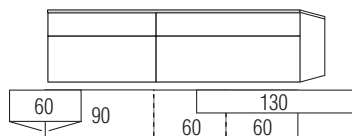

Frontansicht

Warenbeschreibung

B:ca. 320 cm H:ca.180 cm T:52 cm

9803 Einrichtungsvorschlag bestehend aus:

Hängeschrank,
 2 Türen, mit Parsolglaseinsatz
 Balken in **Absetzung**,
Unterteil,
 2 Schubkästen - links
 2 Großraumschubkästen an einem Vorderstück - rechts

B:ca.350 cm H:ca.180 cm T:52 cm

9804 Einrichtungsvorschlag bestehend aus:

Hängeschrank,
 3 Türen, mit Parsolglaseinsatz
 Balken in **Absetzung**,
Unterteil,
 4 Schubkästen an 2 Vorderstücken - links
 2 Großraumschubkästen an einem Vorderstück - rechts
 Gestell mit 6 Füßen, 2 Streben

B:ca. 285 cm H:ca. 180 cm T:52 cm

9806 Einrichtungsvorschlag bestehend aus:

Hängeschrank,

2 Türen, mit Parsolglaseinsatz

Balken in **Absetzung**,

Rückwand in Lack Schiefer Grau

Unterteil,

1 Schubkasten, 1 Großraumschubkasten - links