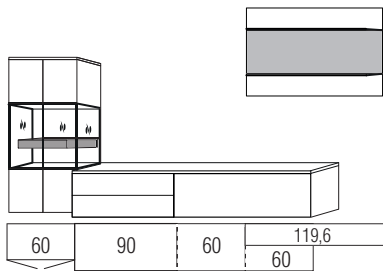

0317 Bianco Weiß matt
5,4 cm

0306 Kristall grau matt
5,4 cm

0307 Schiefer Grau matt
5,4 cm

Ab einer Schubkastenbreite von 90 cm ist der Griff 15 cm lang

Die mit dem Emissionslabel gekennzeichneten Modelle entsprechen der Vergabegrundlage für das Emissionslabel der Deutschen Gütegemeinschaft Möbel e.V. in der jeweiligen Kategorie.

Frontansicht

Warenbeschreibung

B:ca. 330 cm H:195,3 cm T:52 cm

9801 Einrichtungsvorschlag bestehend aus:

Vitrine,
 2 Türen, mit Parsolglaseinsatz
 2x Balken in **Absetzung**,
 Rückwand in Lack Schiefer Grau
Unterteil,
 2 Schubkästen, je zwei an einem Vorderstück - links,
 2 Großraumschubkästen an einem Vorderstück - rechts
TV-Bank,
 mit Paneel in Lack matt
 Glasstützen aus Parsolglas,
 Bank in **Absetzung**

B:ca. 320 cm H:ca.180 cm T:52 cm

9802 Einrichtungsvorschlag bestehend aus:

Highboard,
 2 Türen, mit Parsolglaseinsatz
 Balken in **Absetzung**,
Unterteil,
 2 Schubkästen - links
 2 Großraumschubkästen an einem Vorderstück - rechts