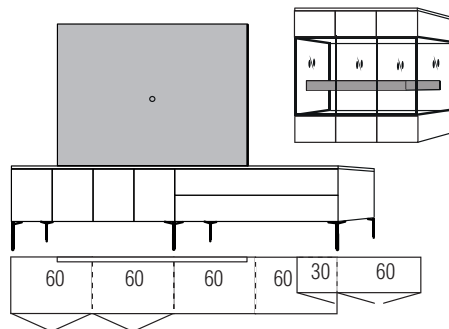

9768 Einrichtungsvorschlag bestehend aus:

Gestell mit 6 Füßen, 2 Streben
Unterteil,
4 Türen - links,
4 Schubkästen, je zwei an einem Vorderstück - rechts - rechts,
TV-Paneel in **Absetzung** (querfurniert) zur Wandbefestigung
mit Kabeldurchlass und Aussparung zur Kabelführung unten
Hängeschrank,
3 Türen,mit Glaseinsatz
Balken in **Absetzung**,
Rückwand in Lack Schiefer Grau

97681 Einrichtungsvorschlag wie oben jedoch spiegelbildlich

gegen Aufpreis:

- **703403** LED - Beleuchtung oben und unten für Balken vom Hängeschrank
- **701501** 1er Set LED Einbauspot für Oberboden vom Glaselement
- **703416** LED - Beleuchtung hinter TV-Paneel
  3 seitig
- **027024** Aufpreis, Vollauszug 4 Schubkästen an zwei Vorderstücken