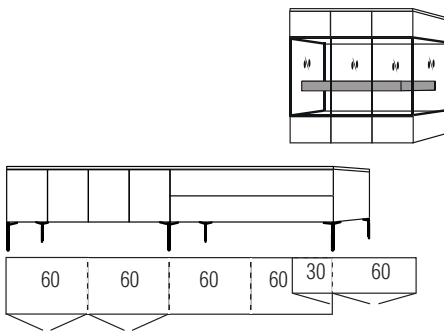

Unterteiltiefe 42 cm

Frontansicht

Warenbeschreibung

B:ca.300 cm H:ca.180 cm T:42,4 cm

9761 Einrichtungsvorschlag bestehend aus:

Gestell mit 6 Füßen, 2 Streben
Unterteil,
4 Türen - links,
2 Schubkästen, 2 Großraumschubkästen je zwei an einem Vorderstück - rechts,
Hängeschrank,
3 Türen, mit Glaseinsatz
Balken in **Absetzung**,
Rückwand in Lack Schiefer Grau

97611 Einrichtungsvorschlag wie oben jedoch spiegelbildlich

gegen Aufpreis:

703403 LED - Beleuchtung oben und unten für Balken vom Hängeschrank

701501 1er Set LED Einbauspot für Oberboden vom Glaselement

700303 Kabeldurchlass, im Abdeckblatt, für Türenelement vom Unterteil

027024 Aufpreis, Vollauszug 4 Schubkästen an zwei Vorderstücken