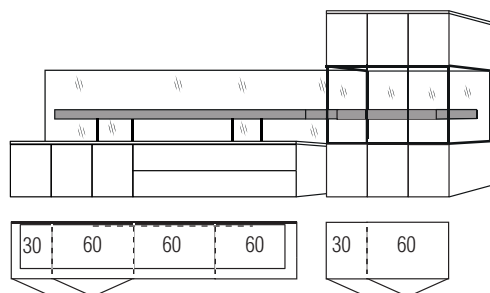

Unterteiltiefe 42 cm

Frontansicht

Warenbeschreibung

B:ca.300 cm H:ca.200 cm T:42,4 cm

9756 Einrichtungsvorschlag bestehend aus:

Hängeschrank,
3 Türen, mit Parsolglaseinsatz
Balken in **Absetzung**,
Rückwand in Lack Schiefer Grau
Hängeunterteil,
4 Schubkästen, je zwei an einem Vorderstück - links,
4 Türen - rechts

97561 Einrichtungsvorschlag wie oben jedoch spiegelbildlich

gegen Aufpreis:

- **703403** LED - Beleuchtung oben und unten für Balken vom Hängeschrank
- **701501** 1er Set LED Einbauspot für Oberboden vom Glaselement
- **700303** Kabeldurchlass, im Abdeckblatt, für Türenelement vom Unterteil
- **027024** Aufpreis, Vollauszug 4 Schubkästen an zwei Vorderstücken

B:330,7 cm H:137,7 cm T:42,4 cm

9752 Einrichtungsvorschlag bestehend aus:

Unterteil,
3 Türen - links
4 Schubkästen, je zwei an einem Vorderstück - rechts,
TV-Bank,
mit Paneel und Glasstützen aus Parsolglas,
Bank in **Absetzung**
Rückwandstreifen mittig in Korpusausführung
Highboard,
3 Türen, mit Parsolglaseinsatz
Balken in **Absetzung**,
Rückwand in Lack Schiefer Grau

97521 Einrichtungsvorschlag wie oben jedoch spiegelbildlich

gegen Aufpreis:

- **700203** Kabelschacht für TV-Bank - mittig, mit Kabeldurchlass in der Rückwand
- **703421** LED - Beleuchtung hinter Parsolglaspaneel für Balken von TV-Bank 210cm
- **703403** LED - Beleuchtung oben und unten für Balken vom Highboard
- **701501** 1er Set LED Einbauspot für Oberboden vom Glaselement
- **027024** Aufpreis, Vollauszug 4 Schubkästen an zwei Vorderstücken