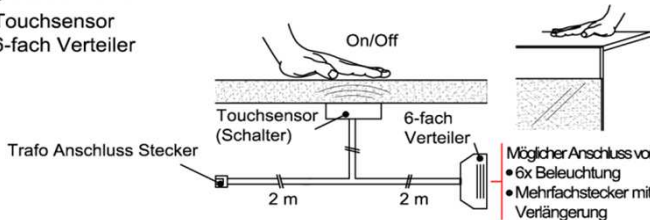

Touchsensor-Set (Lichtschaltung)

Verdeckter Lichtschalter für komfortables Schalten durch Berühren der Korpusoberfläche!

- 1x Touchsensor
- 1x 6-fach Verteiler

Bestellhinweis:
Belastbar bis max. 30 Watt!
Anschluss von max. 1 Trafo!

Best.Nr.: TSS01
Pr.:

Fernsteuerungs-Set (Lichtschaltung)

- 1x Fernsteuerung (4 Kanal)
- 1x Steuereinheit für max 1-2 Trafos (Siehe Bestellhinweis)

2x Trafoanschluss Stecker