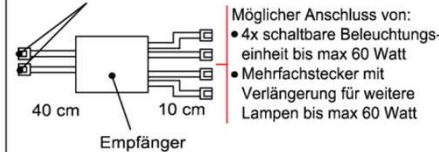

Best.Nr.: FS4
Pr.:

Bestellhinweis:

Belastbar bis max. 60 Watt!

Trafo Anschlussmöglichkeit:

Menge (max)	Watt	Bestellnr.
2 Trafos	à 15 W	TRA15
2 Trafos	à 30 W	TRA30
1 Trafo	à 60 W	TRA60

Achtung: Die Kombination von Trafos mit unterschiedlicher Wattleistung ist nicht möglich!