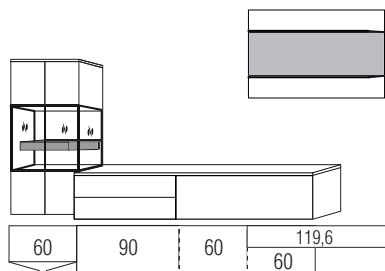

Frontansicht

Warenbeschreibung

B:ca. 330 cm H:195,3 cm T:52 cm

9801 Einrichtungsvorschlag bestehend aus:

Vitrine,
 2 Türen, mit Parsolglaseinsatz
 2x Balken in **Absetzung**,
 Rückwand in Lack Schiefer Grau
Unterteil,
 2 Schubkästen, je zwei an einem Vorderstück - links,
 2 Großraumschubkästen an einem Vorderstück - rechts
TV-Bank,
 mit Paneel in Lack matt
 Glasstützen aus Parsolglas,
 Bank in **Absetzung**

B:ca. 320 cm H:ca.180 cm T:52 cm

9802 Einrichtungsvorschlag bestehend aus:

Highboard,
 2 Türen, mit Parsolglaseinsatz
 Balken in **Absetzung**,
Unterteil,
 2 Schubkästen - links
 2 Großraumschubkästen an einem Vorderstück - rechts