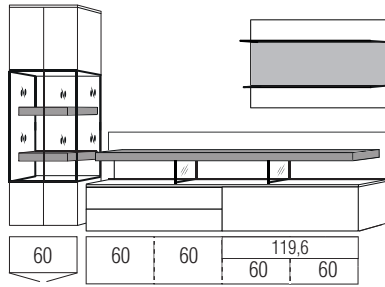

0317 Bianco Weiß matt
5,4 cm

0306 Kristall grau matt
5,4 cm

0307 Schiefer Grau matt
5,4 cm

Ab einer Schubkastenbreite von 90 cm ist der Griff 15 cm lang

Die mit dem Emissionslabel gekennzeichneten Modelle entsprechen der Vergabegrundlage für das Emissionslabel der Deutschen Gütegemeinschaft Möbel e.V. in der jeweiligen Kategorie.

Montage- und Planungshinweise

Bitte beachten Sie beim Aufbau unbedingt die Montageanweisung für Ihre neuen Möbel. Der Aufbau und die Montage dürfen ausschließlich durch autorisiertes Fachpersonal erfolgen. Bitte planen Sie für Einbauten in der Höhe und Breite zusätzlich 2 cm Luft für eine einwandfreie Montage ein! Klären Sie elektrische Vorleistungen für Anschluss- und Gerätetechnik.

Frontansicht

Warenbeschreibung

B:ca. 330 cm H:195,3 cm T:52 cm

9801 Einrichtungsvorschlag bestehend aus:

Vitrine,
 2 Türen, mit Parsolglaseinsatz
 2x Balken in **Absetzung**,
 Rückwand in Lack Schiefer Grau
Unterteil,
 2 Schubkästen, je zwei an einem Vorderstück - links,
 2 Großraumschubkästen an einem Vorderstück - rechts
TV-Bank,
 mit Paneel in Lack matt
 Glasstützen aus Parsolglas,
 Bank in **Absetzung**