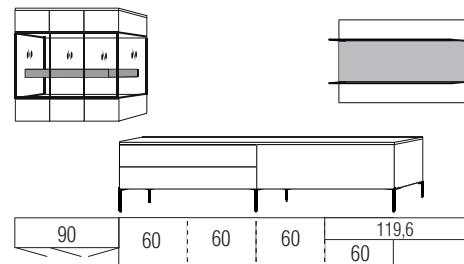

B:ca. 320 cm H:ca.180 cm T:52 cm

9802 Einrichtungsvorschlag bestehend aus:

Highboard,
 2 Türen, mit Parsolglaseinsatz
 Balken in **Absetzung**,
Unterteil,
 2 Schubkästen - links
 2 Großraumschubkästen an einem Vorderstück - rechts

B:ca. 320 cm H:ca.180 cm T:52 cm

9803 Einrichtungsvorschlag bestehend aus:

Hängeschrank,
 2 Türen, mit Parsolglaseinsatz
 Balken in **Absetzung**,
Unterteil,
 2 Schubkästen - links
 2 Großraumschubkästen an einem Vorderstück - rechts

B:ca.350 cm H:ca.180 cm T:52 cm

9804 Einrichtungsvorschlag bestehend aus:

Hängeschrank,
 3 Türen, mit Parsolglaseinsatz
 Balken in **Absetzung**,
Unterteil,
 4 Schubkästen an 2 Vorderstücken - links
 2 Großraumschubkästen an einem Vorderstück - rechts
 Gestell mit 6 Füßen, 2 Streben