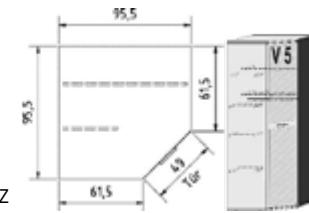

BREITE 117 CM

BREITE 138 CM

	4 Einlegeböden	2 Kleiderstangen		3 Einlegeböden	2 Kleiderstangen	2 Schubkästen links		3 Einlegeböden	2 Kleiderstangen	2 Schubkästen rechts		4 Einlegeböden	2 Kleiderstangen		3 Einlegeböden	2 Kleiderstangen	2 Schubkästen links		3 Einlegeböden	2 Kleiderstangen	2 Schubkästen rechts		5 Einlegeböden	3 Kleiderstangen	2 Schubkästen
	5215.20 ..		B117, H203, T61,5	5216.20 ..		B117, H203, T61,5	5217.20 ..		B117, H203, T61,5	5220.20 ..		B138, H203, T61,5	5221.20 ..		B138, H203, T61,5	5222.20 ..		B138, H203, T61,5	5223.20 ..		B138, H203, T61,5		B138, H203, T61,5		B138, H203, T61,5

*Die Oberflächen-Dekore sind furniergetreue Nachbildungen

B=Breite,H=Höhe,T=Tiefe in cm

Z=zerlegt,A=aufgebaut

Kleine Abweichungen vorbehalten

BREITE 125,5 CM

BREITE 95,5/95,5 CM

**SCHWEBETÜRENSCHRÄNKE
ECKSCHRÄNKE
HÖHE 203 CM
DREHTÜRENSCHRÄNKE
HÖHE 147,5 CM
ZUBEHÖR**

B=Breite,H=Höhe,T=Tiefe in cm

Z=zerlegt,A=aufgebaut

Kleine Abweichungen vorbehalten

BREITE 92 CM

**JUMBOKOMMODEN
HÖHE 98,5 CM
KINDERBETT**

JUMBO - KOMMODEN TIEFE : 61,5 CM

A C H T U N G
Gitter
nur in . . 25 Lichtweiß lieferbar