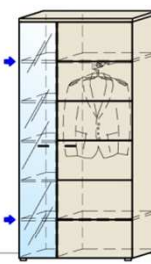

B/H/T: 90 / 206,6 / 38,3
Best.Nr.: 6702L/R
Pr.: