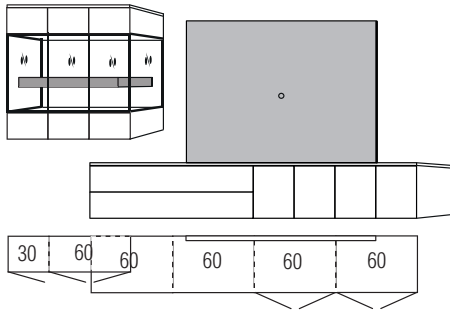

 = Korpus / Frontausführung
 = Absetzung

Unterteiltiefe 42 cm

Frontansicht

Warenbeschreibung

B:ca.300 cm H:ca.200 cm T:42,4 cm

9767 Einrichtungsvorschlag bestehend aus:

Hängeschrank,
3 Türen, mit Parsolglaseinsatz
Balken in **Absetzung**,
Rückwand in Lack Schiefer Grau
TV-Paneel in **Absetzung** (querfurniert) zur Wandbefestigung
mit Kabeldurchlass und Aussparung zur Kabelführung unten
Hängeunterteil,
4 Schubkästen, je zwei an einem Vorderstück - links,
4 Türen - rechts