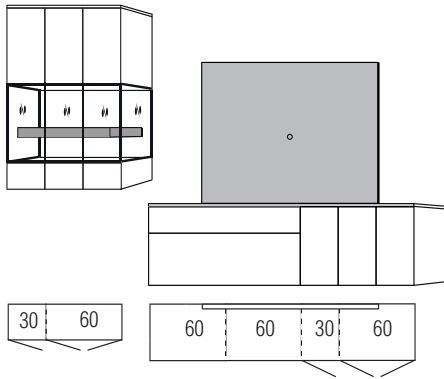

B:ca.330 cm H:195,3 cm T:42,4 cm

97851 Einrichtungsvorschlag wie oben jedoch spiegelbildlich

gegen Aufpreis:

703402 LED - Beleuchtung oben und unten für Balken von Vitrine

701501 1er Set LED Einbauspot für Oberboden vom Glaselement

 = Korpus / Frontausführung
 = Absetzung

Unterteiltiefe 42 cm

Frontansicht

Warenbeschreibung

B:ca.300 cm H:ca.200 cm T:42,4 cm

9766 Einrichtungsvorschlag bestehend aus:

Hängeschrank,

3 Türen,mit Glaseinsatz