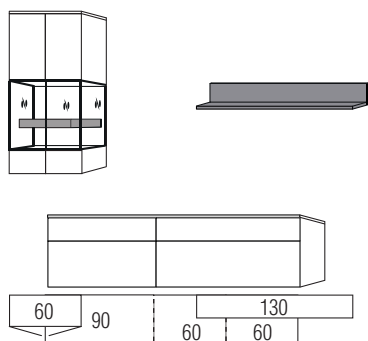

B:ca. 320 cm H:ca.180 cm T:52 cm

9803 Einrichtungsvorschlag bestehend aus:

Hängeschrank,
 2 Türen, mit Parsolglaseinsatz
 Balken in **Absetzung**,
 Unterteil,
 2 Schubkästen - links
 2 Großraumschubkästen an einem Vorderstück - rechts

B:ca.350 cm H:ca.180 cm T:52 cm

9804 Einrichtungsvorschlag bestehend aus:

Hängeschrank,
 3 Türen, mit Parsolglaseinsatz
 Balken in **Absetzung**,
 Unterteil,
 4 Schubkästen an 2 Vorderstücken - links
 2 Großraumschubkästen an einem Vorderstück - rechts
 Gestell mit 6 Füßen, 2 Streben

B:ca. 285 cm H:ca. 180 cm T:52 cm

9806 Einrichtungsvorschlag bestehend aus:

Hängeschrank,
 2 Türen, mit Parsolglaseinsatz
 Balken in **Absetzung**,
 Rückwand in Lack Schiefer Grau
Unterteil,
 1 Schubkasten, 1 Großraumschubkasten - links
 2 Schubkästen, 2 Großraumschubkästen je zwei an einem Vorderstück - rechts
 Wandbord
 L-Form in **Absetzung**