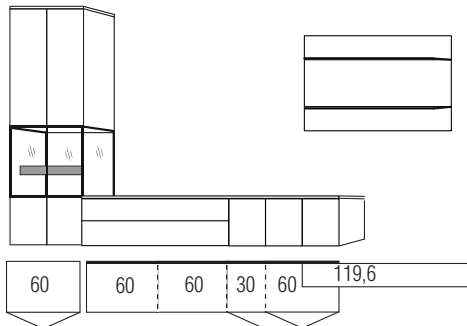

700303 Kabeldurchlass, im Abdeckblatt, für Türelement vom Unterteil

027024 Aufpreis, Vollauszug 4 Schubkästen an zwei Vorderstücken

B:ca.330 cm H:195,3 cm T:42,4 cm

9785 Einrichtungsvorschlag bestehend aus: