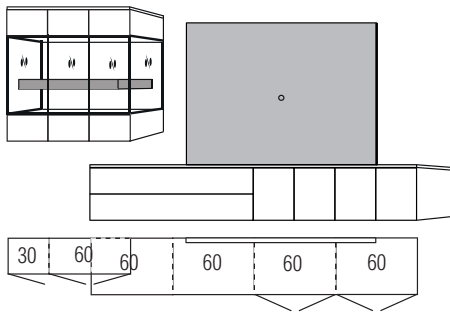

B:ca.300 cm H:ca.180 cm T:42,4 cm

9768 Einrichtungsvorschlag bestehend aus:

Gestell mit 6 Füßen, 2 Streben
Unterteil,
 4 Türen - links,
 4 Schubkästen, je zwei an einem Vorderstück - rechts - rechts,
TV-Panel in **Absetzung** (querfurniert) zur Wandbefestigung
 mit Kabeldurchlass und Aussparung zur Kabelführung unten
Hängeschrank,
 3 Türen,mit Glaseinsatz
 Balken in **Absetzung**,
 Rückwand in Lack Schiefer Grau

Einrichtungsvorschläge mit TV-Paneel

 = Korpus / Frontausführung
 = Absetzung

Unterteiltiefe 42 cm

Frontansicht

Warenbeschreibung

B:ca.300 cm H:ca.200 cm T:42,4 cm

9767 Einrichtungsvorschlag bestehend aus:

Hängeschrank,
3 Türen, mit Parsolglaseinsatz
Balken in **Absetzung**,
Rückwand in Lack Schiefer Grau
TV-Paneel in **Absetzung** (querfurniert) zur Wandbefestigung
mit Kabeldurchlass und Aussparung zur Kabelführung unten
Hängeunterteil,
4 Schubkästen, je zwei an einem Vorderstück - links,
4 Türen - rechts