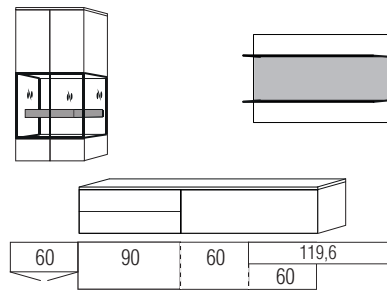

Frontansicht

Warenbeschreibung

B:ca. 330 cm H:195,3 cm T:52 cm

9801 Einrichtungsvorschlag bestehend aus:

Vitrine,
 2 Türen, mit Parsolglaseinsatz
 2x Balken in **Absetzung**,
 Rückwand in Lack Schiefer Grau
Unterteil,
 2 Schubkästen, je zwei an einem Vorderstück - links,
 2 Großraumschubkästen an einem Vorderstück - rechts
TV-Bank,
 mit Paneel in Lack matt
 Glasstützen aus Parsolglas,
 Bank in **Absetzung**

B:ca. 320 cm H:ca.180 cm T:52 cm

9802 Einrichtungsvorschlag bestehend aus:

Highboard,
 2 Türen, mit Parsolglaseinsatz
 Balken in **Absetzung**,
Unterteil,
 2 Schubkästen - links
 2 Großraumschubkästen an einem Vorderstück - rechts

B:ca. 320 cm H:ca.180 cm T:52 cm

9803 Einrichtungsvorschlag bestehend aus:

Hängeschrank,
2 Türen, mit Parsolglaseinsatz
Balken in **Absetzung**,
Unterteil,
2 Schubkästen - links
2 Großraumschubkästen an einem Vorderstück - rechts