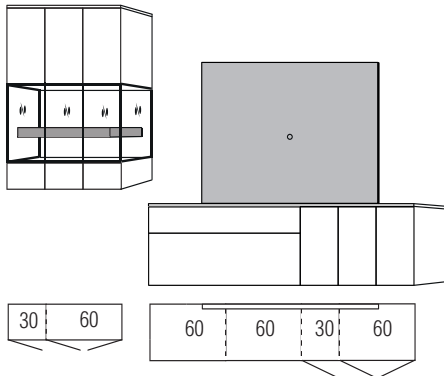

B:ca.330 cm H:195,3 cm T:42,4 cm

97851 Einrichtungsvorschlag wie oben jedoch spiegelbildlich

gegen Aufpreis:

703402 LED - Beleuchtung oben und unten für Balken von Vitrine

701501 1er Set LED Einbauspot für Oberboden vom Glaselement

= Korpus / Frontausführung
 = Absetzung

Unterteiltiefe 42 cm

Frontansicht

Warenbeschreibung

B:ca.300 cm H:ca.200 cm T:42,4 cm

9766 Einrichtungsvorschlag bestehend aus:

Hängeschrank,
 3 Türen,mit Glaseinsatz
 Balken in **Absetzung**,
TV-Panel in **Absetzung** (querfurniert) zur Wandbefestigung
 mit Kabeldurchlass und Aussparung zur Kabelführung unten
 Rückwand in Lack Schiefer Grau
Unterteil,
 2 Schubkästen, 2 Großraumschubkästen je zwei an einem Vorderstück - links,
 3 Türen - rechts