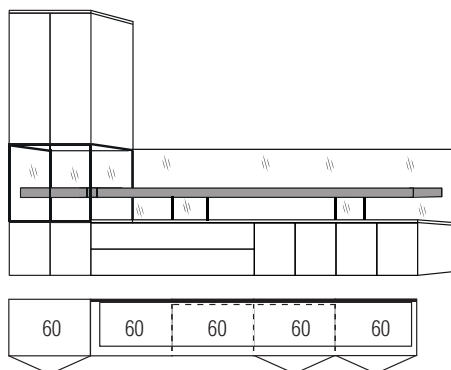

Unterteiltiefe 42 cm

Frontansicht

Warenbeschreibung

B:ca.300 cm H:ca.65 cm T:42,4 cm

9759 Einrichtungsvorschlag bestehend aus:

Hängeunterteil,
3 Türen - links,
4 Schubkästen, je zwei an einem Vorderstück - rechts
Hängeregal,
Rückwand oben und unten
sowie Böden in Parsolglas,
Rückwand mittig in Korpusausführung

97591 Einrichtungsvorschlag wie oben jedoch spiegelbildlich

gegen Aufpreis:

70248 Hintergrundbeleuchtung für Hängeregal

700303 Kabeldurchlass, im Abdeckblatt, für Türelement vom Unterteil

027024 Aufpreis, Vollauszug 4 Schubkästen an zwei Vorderstücken

B:300,6 cm H:195,3 cm T:42,4 cm

9750 Einrichtungsvorschlag bestehend aus:

Vitrine,
2 Türen, mit Parsolglaseinsatz
Balken in **Absetzung**,
Rückwand in Lack Schiefer Grau
Unterteil,
4 Schubkästen, je zwei an einem Vorderstück - links,
4 Türen - rechts
TV-Bank,
mit Paneel und Glasstützen aus Parsolglas,
Bank in **Absetzung**
Rückwandstreifen mittig in Korpusausführung

97501 Einrichtungsvorschlag wie oben jedoch spiegelbildlich

gegen Aufpreis:

703402 LED - Beleuchtung oben und unten für Balken von Vitrine

701501 1er Set LED Einbauspot für Oberboden vom Glaselement

700203 Kabelschacht für TV-Bank - mittig, mit Kabeldurchlass in der Rückwand

703424 LED - Beleuchtung hinter Parsolglaspaneel für Balken von TV-Bank 240cm

027024 Aufpreis, Vollauszug 4 Schubkästen an zwei Vorderstücken