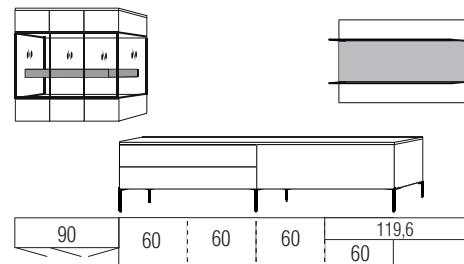

B:ca. 320 cm H:ca.180 cm T:52 cm

9802 Einrichtungsvorschlag bestehend aus:

Highboard,
 2 Türen, mit Parsolglaseinsatz
 Balken in **Absetzung**,
Unterteil,
 2 Schubkästen - links
 2 Großraumschubkästen an einem Vorderstück - rechts

B:ca. 320 cm H:ca.180 cm T:52 cm

9803 Einrichtungsvorschlag bestehend aus:

Hängeschrank,
2 Türen, mit Parsolglaseinsatz
Balken in **Absetzung**,
Unterteil,
2 Schubkästen - links
2 Großraumschubkästen an einem Vorderstück - rechts

B:ca.350 cm H:ca.180 cm T:52 cm

9804 Einrichtungsvorschlag bestehend aus:

Hängeschrank,
3 Türen, mit Parsolglaseinsatz
Balken in **Absetzung**,
Unterteil,
4 Schubkästen an 2 Vorderstücken - links
2 Großraumschubkästen an einem Vorderstück - rechts
Gestell mit 6 Füßen, 2 Streben