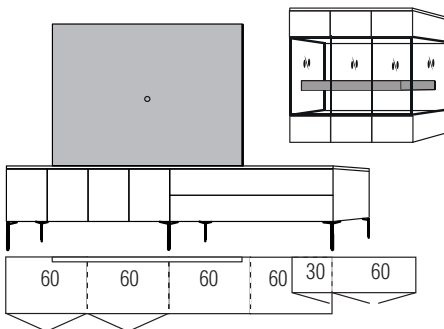

9768 Einrichtungsvorschlag bestehend aus:

Gestell mit 6 Füßen, 2 Streben
Unterteil,
4 Türen - links,
4 Schubkästen, je zwei an einem Vorderstück - rechts - rechts,
TV-Panel in **Absetzung** (querfurniert) zur Wandbefestigung
mit Kabeldurchlass und Aussparung zur Kabelführung unten
Hängeschrank,
3 Türen,mit Glaseinsatz
Balken in **Absetzung**,
Rückwand in Lack Schiefer Grau

97681 Einrichtungsvorschlag wie oben jedoch spiegelbildlich

gegen Aufpreis:

- **703403** LED - Beleuchtung oben und unten für Balken vom Hängeschrank
- **701501** 1er Set LED Einbauspot für Oberboden vom Glaselement
- **703416** LED - Beleuchtung hinter TV-Panel
  3 seitig
- **027024** Aufpreis, Vollauszug 4 Schubkästen an zwei Vorderstücken