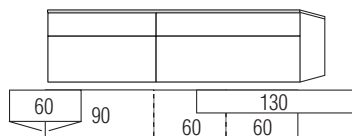

B:ca. 320 cm H:ca.180 cm T:52 cm

9803 Einrichtungsvorschlag bestehend aus:

Hängeschrank,
2 Türen, mit Parsolglaseinsatz
Balken in **Absetzung**,
Unterteil,
2 Schubkästen - links
2 Großraumschubkästen an einem Vorderstück - rechts

B:ca.350 cm H:ca.180 cm T:52 cm

9804 Einrichtungsvorschlag bestehend aus:

Hängeschrank,
3 Türen, mit Parsolglaseinsatz
Balken in **Absetzung**,
Unterteil,
4 Schubkästen an 2 Vorderstücken - links
2 Großraumschubkästen an einem Vorderstück - rechts
Gestell mit 6 Füßen, 2 Streben

B:ca. 285 cm H:ca. 180 cm T:52 cm

9806 Einrichtungsvorschlag bestehend aus:

Hängeschrank,
 2 Türen, mit Parsolglaseinsatz
 Balken in **Absetzung**,
 Rückwand in Lack Schiefer Grau
Unterteil,
 1 Schubkasten, 1 Großraumschubkasten - links
 2 Schubkästen, 2 Großraumschubkästen je zwei an einem Vorderstück - rechts
 Wandbord
 L-Form in **Absetzung**