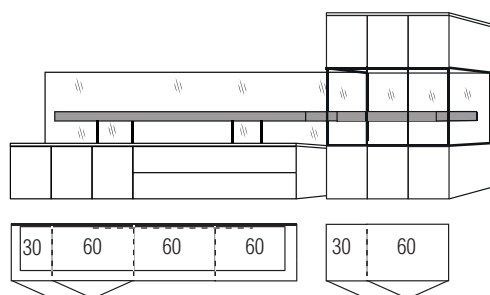

Unterteiltiefe 42 cm

Frontansicht

Warenbeschreibung

B:ca.300 cm H:ca.200 cm T:42,4 cm

9756 Einrichtungsvorschlag bestehend aus:

Hängeschrank,
3 Türen, mit Parsolglaseinsatz
Balken in **Absetzung**,
Rückwand in Lack Schiefer Grau
Hängeunterteil,
4 Schubkästen, je zwei an einem Vorderstück - links,
4 Türen - rechts

97561 Einrichtungsvorschlag wie oben jedoch spiegelbildlich

gegen Aufpreis:

- **703403** LED - Beleuchtung oben und unten für Balken vom Hängeschrank
- **701501** 1er Set LED Einbauspot für Oberboden vom Glaselement
- **700303** Kabeldurchlass, im Abdeckblatt, für Türenelement vom Unterteil
- **027024** Aufpreis, Vollauszug 4 Schubkästen an zwei Vorderstücken

B:330,7 cm H:137,7 cm T:42,4 cm

9752 Einrichtungsvorschlag bestehend aus:

Unterteil,
3 Türen - links
4 Schubkästen, je zwei an einem Vorderstück - rechts,
TV-Bank,
mit Paneel und Glasstützen aus Parsolglas,
Bank in **Absetzung**
Rückwandstreifen mittig in Korpusausführung
Highboard,
3 Türen, mit Parsolglaseinsatz
Balken in **Absetzung**,
Rückwand in Lack Schiefer Grau

97521 Einrichtungsvorschlag wie oben jedoch spiegelbildlich

gegen Aufpreis:

- **700203** Kabelschacht für TV-Bank - mittig, mit Kabeldurchlass in der Rückwand
- **703421** LED - Beleuchtung hinter Parsolglaspaneel für Balken von TV-Bank 210cm
- **703403** LED - Beleuchtung oben und unten für Balken vom Highboard
- **701501** 1er Set LED Einbauspot für Oberboden vom Glaselement
- **027024** Aufpreis, Vollauszug 4 Schubkästen an zwei Vorderstücken