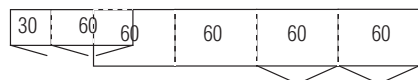

027024 Aufpreis, Vollauszug 4 Schubkästen an zwei Vorderstücken

Unterteiltiefe 42 cm

Frontansicht

Warenbeschreibung

B:ca.300 cm H:ca.200 cm T:42,4 cm

9756 Einrichtungsvorschlag bestehend aus:

Hängeschrank,
 3 Türen, mit Parsolglaseinsatz
 Balken in **Absetzung**,
 Rückwand in Lack Schiefer Grau
Hängeunterteil,
 4 Schubkästen, je zwei an einem Vorderstück - links,
 4 Türen - rechts