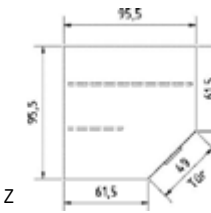

BREITE 117 CM

BREITE 138 CM

	4 Einlegeböden	2 Kleiderstangen		3 Einlegeböden	2 Kleiderstangen	2 Schubkästen links		3 Einlegeböden	2 Kleiderstangen	2 Schubkästen rechts		4 Einlegeböden	2 Kleiderstangen		3 Einlegeböden	2 Kleiderstangen	2 Schubkästen links		3 Einlegeböden	2 Kleiderstangen rechts	2 Schubkästen rechts		5 Einlegeböden	3 Kleiderstangen	2 Schubkästen
	5215.20 ..		B117, H203, T61,5	5216.20 ..		B117, H203, T61,5	5217.20 ..		B117, H203, T61,5	5220.20 ..		B138, H203, T61,5	5221.20 ..		B138, H203, T61,5	5222.20 ..		B138, H203, T61,5	5223.20 ..		B138, H203, T61,5				

*Die Oberflächen-Dekore sind furniergetreue Nachbildungen

B=Breite,H=Höhe,T=Tiefe in cm

Z=zerlegt,A=aufgebaut

Kleine Abweichungen vorbehalten

BREITE 125,5 CM

BREITE 95,5/95,5 CM

**SCHWEBETÜRENSCHRÄNKE
ECKSCHRÄNKE
HÖHE 203 CM
DREHTÜRENSCHRÄNKE
HÖHE 147,5 CM
ZUBEHÖR**

BREITE 46 CM

BREITE 71 CM

BREITE 92 CM

Drehtürenschränk
3 verstellb. Böden

Drehtürenschränk
3 verstellb. Böden

Drehtürenschränk
3 verstellb. Böden

Einlegeböden
für Drehtürenschränke
22 mm stark

V1 V2 V3

B=Breite,H=Höhe,T=Tiefe in cm

Z=zerlegt,A=aufgebaut

Kleine Abweichungen vorbehalten

BREITE 92 CM

**JUMBOKOMMODEN
HÖHE 98,5 CM
KINDERBETT**

JUMBO - KOMMODEN TIEFE : 61,5 CM

A C H T U N G
Gitter
nur in . . 25 Lichtweiß lieferbar