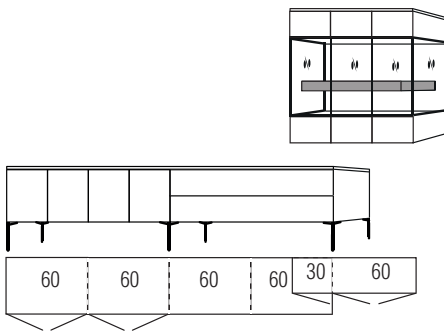

Unterteiltiefe 42 cm

Frontansicht

Warenbeschreibung

B:ca.300 cm H:ca.180 cm T:42,4 cm

9761 Einrichtungsvorschlag bestehend aus:

Gestell mit 6 Füßen, 2 Streben
Unterteil,
4 Türen - links,
2 Schubkästen, 2 Großraumschubkästen je zwei an einem Vorderstück - rechts,
Hängeschrank,
3 Türen, mit Glaseinsatz
Balken in **Absetzung**,
Rückwand in Lack Schiefer Grau

97611 Einrichtungsvorschlag wie oben jedoch spiegelbildlich

gegen Aufpreis:

703403 LED - Beleuchtung oben und unten für Balken vom Hängeschrank

701501 1er Set LED Einbauspot für Oberboden vom Glaselement

700303 Kabeldurchlass, im Abdeckblatt, für Türelement vom Unterteil

027024 Aufpreis, Vollauszug 4 Schubkästen an zwei Vorderstücken