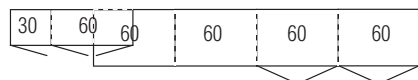

## Unterteiltiefe 42 cm

Frontansicht

Warenbeschreibung

B:ca.300 cm H:ca.200 cm T:42,4 cm