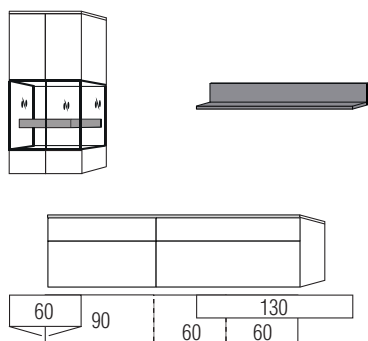

### Warenbeschreibung

B:ca. 330 cm H:195,3 cm T:52 cm

B:ca. 320 cm H:ca.180 cm T:52 cm

**9803 Einrichtungsvorschlag bestehend aus:**

*Hängeschränk,*  
 2 Türen, mit Parsolglaseinsatz  
 Balken in **Absetzung**,  
*Unterteil,*  
 2 Schubkästen - links  
 2 Großraumschubkästen an einem Vorderstück - rechts

B:ca.350 cm H:ca.180 cm T:52 cm

**9804 Einrichtungsvorschlag bestehend aus:**

*Hängeschränk,*  
 3 Türen, mit Parsolglaseinsatz  
 Balken in **Absetzung**,  
*Unterteil,*  
 4 Schubkästen an 2 Vorderstücken - links  
 2 Großraumschubkästen an einem Vorderstück - rechts  
 Gestell mit 6 Füßen, 2 Streben

B:ca. 285 cm H:ca. 180 cm T:52 cm