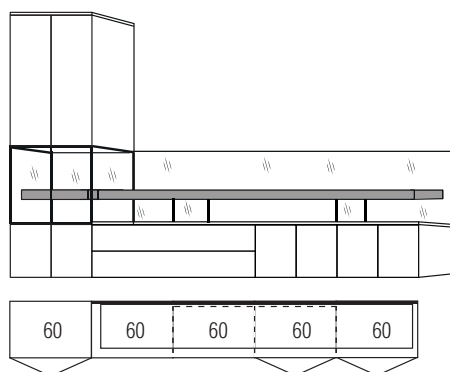

Unterteiltiefe 42 cm

Frontansicht

Warenbeschreibung

B:ca.300 cm H:ca.65 cm T:42,4 cm

9759 Einrichtungsvorschlag bestehend aus:

Hängeunterteil,
3 Türen - links,
4 Schubkästen, je zwei an einem Vorderstück - rechts
Hängeregal,
Rückwand oben und unten
sowie Böden in Parsolglas,
Rückwand mittig in Korpusausführung

97591 Einrichtungsvorschlag wie oben jedoch spiegelbildlich

gegen Aufpreis:

70248 Hintergrundbeleuchtung für Hängeregal

700303 Kabeldurchlass, im Abdeckblatt, für Türelement vom Unterteil

027024 Aufpreis, Vollauszug 4 Schubkästen an zwei Vorderstücken

B:300,6 cm H:195,3 cm T:42,4 cm

9750 Einrichtungsvorschlag bestehend aus:

Vitrine,
2 Türen, mit Parsolglaseinsatz
Balken in **Absetzung**,
Rückwand in Lack Schiefer Grau
Unterteil,
4 Schubkästen, je zwei an einem Vorderstück - links,
4 Türen - rechts
TV-Bank,
mit Paneel und Glasstützen aus Parsolglas,
Bank in **Absetzung**
Rückwandstreifen mittig in Korpusausführung

97501 Einrichtungsvorschlag wie oben jedoch spiegelbildlich

gegen Aufpreis:

703402 LED - Beleuchtung oben und unten für Balken von Vitrine

701501 1er Set LED Einbauspot für Oberboden vom Glaselement

700203 Kabelschacht für TV-Bank - mittig, mit Kabeldurchlass in der Rückwand

703424 LED - Beleuchtung hinter Parsolglaspaneel für Balken von TV-Bank 240cm

027024 Aufpreis, Vollauszug 4 Schubkästen an zwei Vorderstücken