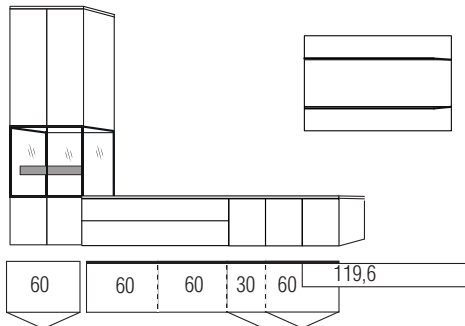

700303 Kabeldurchlass, im Abdeckblatt, für Türelement vom Unterteil

027024 Aufpreis, Vollauszug 4 Schubkästen an zwei Vorderstücken

B:ca.330 cm H:195,3 cm T:42,4 cm

9785 Einrichtungsvorschlag bestehend aus: