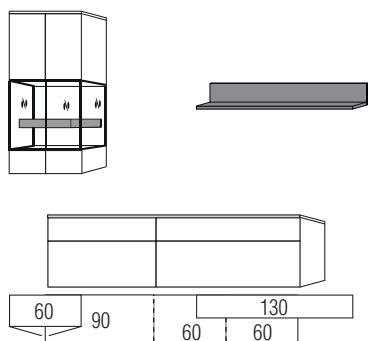

B:ca. 320 cm H:ca.180 cm T:52 cm

9803 Einrichtungsvorschlag bestehend aus:

Hängeschrank,
 2 Türen, mit Parsolglaseinsatz
 Balken in **Absetzung**,
Unterteil,
 2 Schubkästen - links
 2 Großraumschubkästen an einem Vorderstück - rechts

B:ca.350 cm H:ca.180 cm T:52 cm

9804 Einrichtungsvorschlag bestehend aus:

Hängeschrank,
 3 Türen, mit Parsolglaseinsatz
 Balken in **Absetzung**,
Unterteil,
 4 Schubkästen an 2 Vorderstücken - links
 2 Großraumschubkästen an einem Vorderstück - rechts
 Gestell mit 6 Füßen, 2 Streben

B:ca. 285 cm H:ca. 180 cm T:52 cm

9806 Einrichtungsvorschlag bestehend aus:

Hängeschrank,
 2 Türen, mit Parsolglaseinsatz
 Balken in **Absetzung**,
 Rückwand in Lack Schiefer Grau
Unterteil,
 1 Schubkasten, 1 Großraumschubkasten - links
 2 Schubkästen, 2 Großraumschubkästen je zwei an einem Vorderstück - rechts
 Wandbord
 L-Form in **Absetzung**